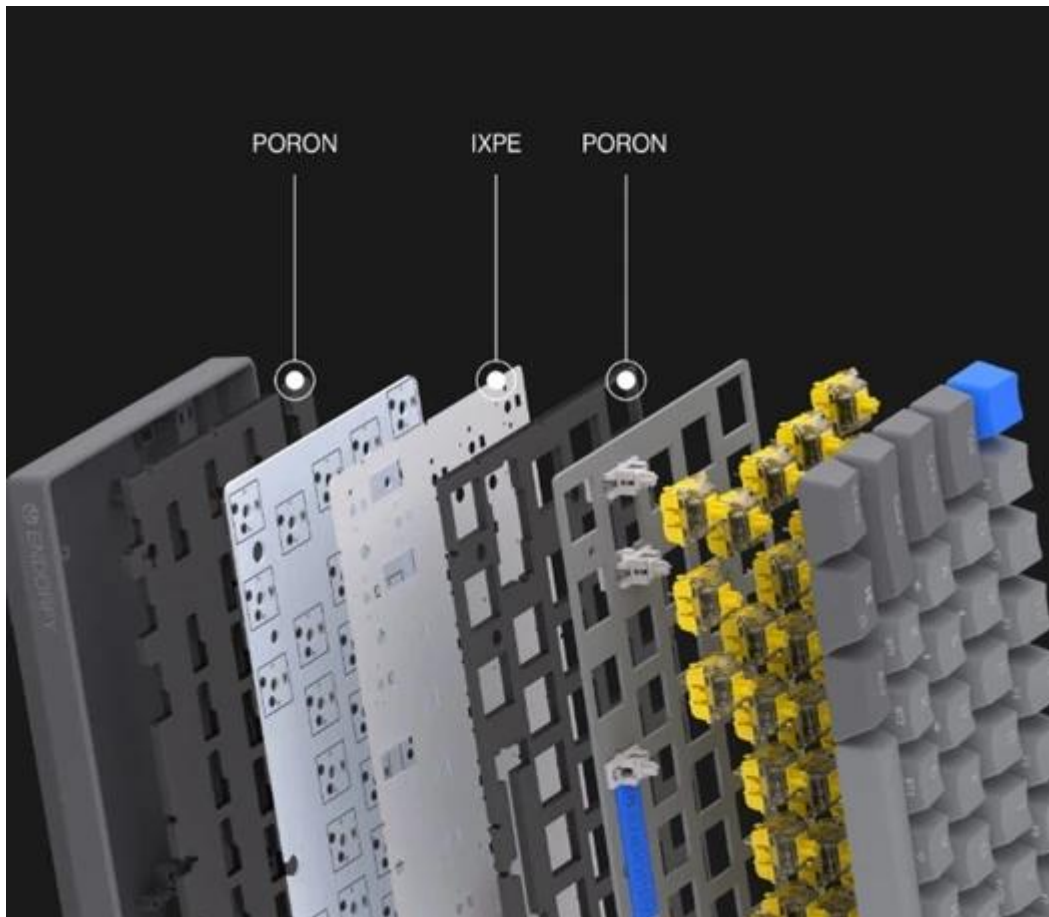

ENDORFY THOCK V2 COMPACT WIRELESS US

Cena celkem:	1 506 Kč (bez DPH: 1 245 Kč)
Běžná cena:	1 657 Kč
Ušetříte:	151 Kč
Kód zboží:	KLAEND1470
Part No.:	EY5A132
Záruka:	24 měs.
Stav:	Nové zboží

Popis**Endorfy Thock V2 Compact Wireless US - malá klávesnice pro masivní útok**

Model Endorfy Thock V2 Compact Wireless US vám dokáže, že pro velká vítězství není potřeba obří gamingová klávesnice. **Herní mechanická klávesnice** dosahuje pouze **60% layoutu**, a přesto vám dá všechno, co potřebujete. Zkrátka **minimalistický design s maximálním výkonem. 60klávesové US ANSI rozložení** je ideální pro hráče, kteří chtějí mít více místa pro myš a další důležitou výbavu.

Díky malým rozměrům je **lehká, snadno přenosná** a ideální pro LAN párty. **Konstrukce s horní hliníkovou deskou** funguje jako opevnění proti mechanickému poškození. Ať je vaše vůle vyhrát jakkoli silná, **Endorfy Thock V2 Compact Wireless** to ustojí s přehledem. Lineární mechanické **spínače Endorfy Yellow by Gateron** podporují plynulost a přesnost s každým jedním stiskem. Kromě drátového připojení podporuje tento model také bezdrátovou konektivitu pomocí **Bluetooth** nebo přes **2,4GHz přijímač**.

Pokročilá akustika a konstrukce

Klávesnice využívá tři vrstvy tlumící pěny pro minimalizaci ozvěny a eliminaci dutého zvuku. Dokonce i mezerník je odhlučněn silikonovými podložkami pro čistý a uspokojivý zvuk každého úhozu.