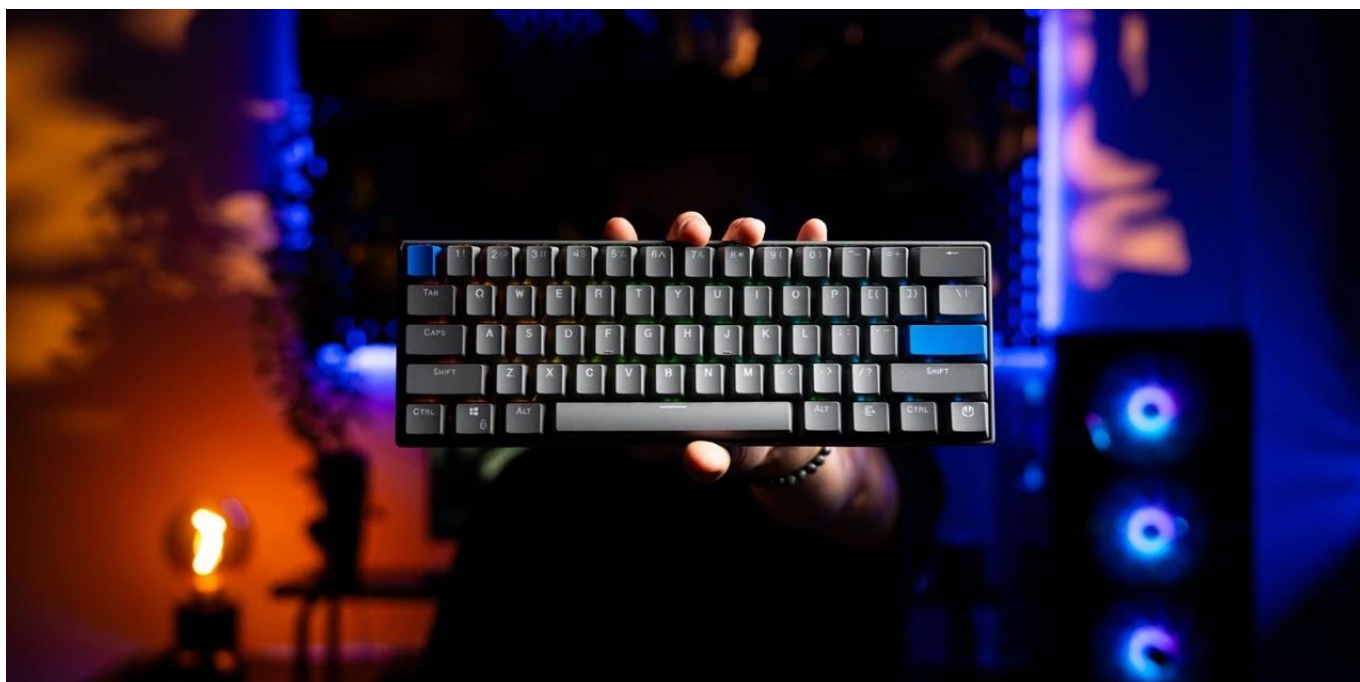

ENDORFY THOCK V2 COMPACT WIRELESS US

Cena celkem:	1 506 Kč (bez DPH: 1 245 Kč)
Běžná cena:	1 657 Kč
Ušetříte:	151 Kč
Kód zboží:	KLAEND1470
Part No.:	EY5A132
Záruka:	24 měs.
Stav:	Nové zboží

Popis**Endorfy Thock V2 Compact Wireless US - malá klávesnice pro masivní útok**

Model Endorfy Thock V2 Compact Wireless US vám dokáže, že pro velká vítězství není potřeba obří gamingová klávesnice. **Herní mechanická klávesnice** dosahuje pouze **60% layoutu**, a přesto vám dá všechno, co potřebujete. Zkrátka **minimalistický design s maximálním výkonem. 60klávesové US ANSI rozložení** je ideální pro hráče, kteří chtějí mít více místa pro myš a další důležitou výbavu.

Díky malým rozměrům je **lehká, snadno přenosná** a ideální pro LAN párty. **Konstrukce s horní hliníkovou deskou** funguje jako opevnění proti mechanickému poškození. Ať je vaše vůle vyhrát jakkoli silná, **Endorfy Thock V2 Compact Wireless** to ustojí s přehledem. Lineární mechanické **spínače Endorfy Yellow by Gateron** podporují plynulost a přesnost s každým jedním stiskem. Kromě drátového připojení podporuje tento model také bezdrátovou konektivitu pomocí **Bluetooth** nebo přes **2,4GHz přijímač**.

Provedení s **3 vrstvami akustické pěny** eliminuje vibrace a dutý zvuk, aby klávesnice nezněla jako roky zrezné železo. **Nastavitelné ARGB podsvícení** se zavděčí všem hráčům, kteří kromě výsledků kladou důraz také na patřičný styl. Hráčkové pak jistě ocení podporu softwaru pro přemapování kláves nebo tvorbu maker.