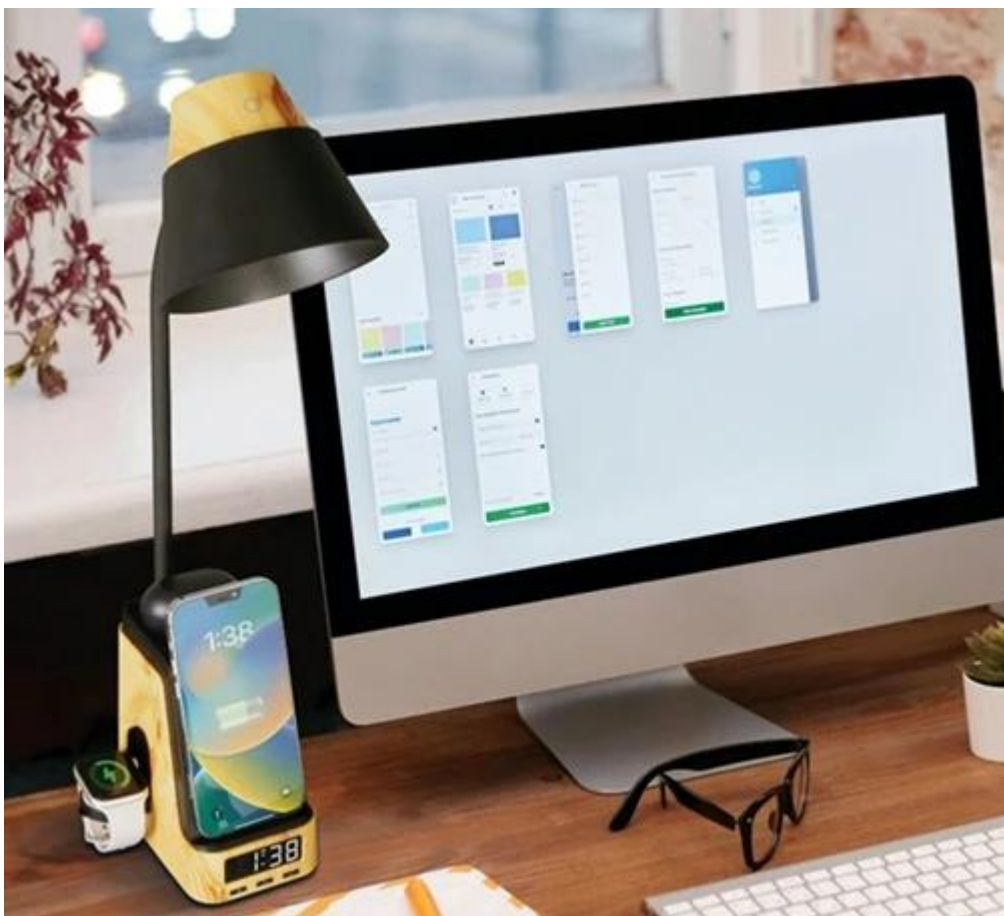

LED stolní lampička IMMAX IDEAL - světlo pro práci, relax i nabíjení elektroniky

Praktická stolní LED lampička IMMAX IDEAL, která se přizpůsobí vašim požadavkům. Produkuje světlo příjemné **barevné teploty od teplé 2700 K přes neutrální 4000 K až po studenou 5000 K**. Díky tomu je vhodná pro široké spektrum činností během dne i noci, uplatní se při práci, čtení, kreslení nebo večerní relaxaci. Zkrátka světlo tak akorát. **Intuitivní ovládání** vám umožní snadné nastavení stmívání. **LCD displej** nabízí rovněž hodiny s funkcí **budíku**.

Mezi další funkce patří **integrovaná bezdrátová stanice Qi 3 v 1**, která umožní nabíjení smartphonu, sluchátek nebo chytrých hodinek výkonem 5 W. Díky elegantnímu designu **LED lampička IMMAX IDEAL** optimálně zapadne do každého interiéru, ať už se jedná o studentský pokoj, noční stůl v ložnici, nebo kancelář.