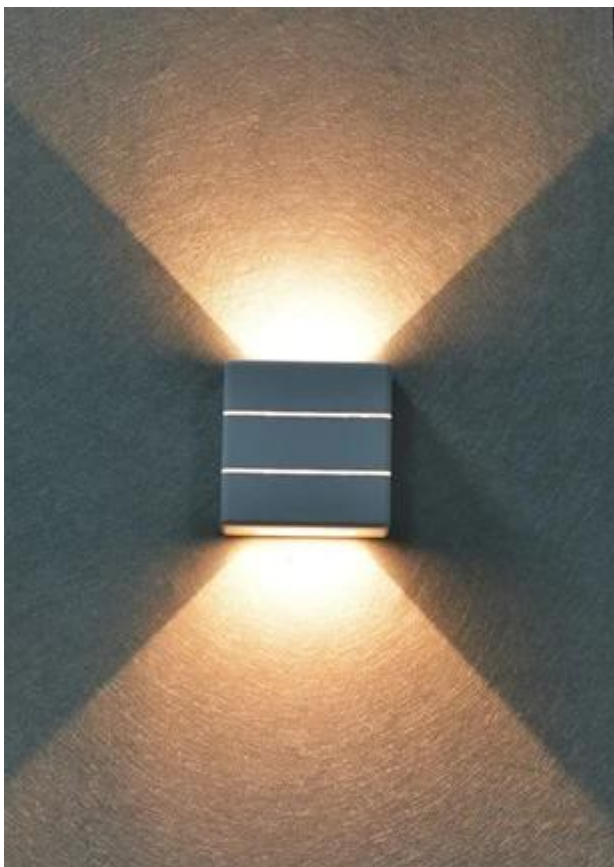

### IMMAX LUXLINE - LED osvětlení s lehkostí a stylem

**Moderní LED osvětlení IMMAX LUXLINE** do venkovního prostoru, které **svítí ve 3 směrech** - nahoru, dolů a dopředu - a neprodukuje nežádoucí stíny. Produkuje **teplé bílé světlo** (3000 K), které neoslňuje a současně optimálně osvětluje prostředí schodiště, pergol, teras, vchodových dveří nebo balkonu. Vytvoří také příjemnou atmosféru, kterou ocení každá návštěva.