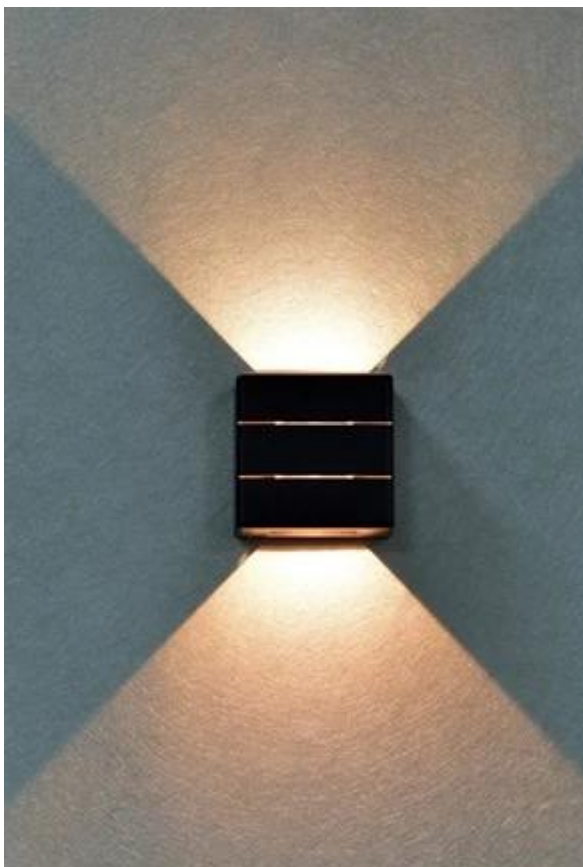

Karel Tinka (eshop.aknit.eu)

info@aknit.eu

603144162

06.05.26 20:46:34

IMMAX LUXLINE 6W ČERNÉ

Cena celkem:

390 Kč

(bez DPH: 322 Kč)

Běžná cena:

429 Kč

Ušetříte:

39 Kč

Kód zboží:

OSVIMM1468

Part No.:

08520L

Záruka:

24 měsíců/6 měs. akku

Stav:

Nové zboží

Popis

IMMAX LUXLINE - LED osvětlení s lehkostí a stylem

Moderní LED osvětlení IMMAX LUXLINE do venkovního prostoru, které **svítí ve 3 směrech** - nahoru, dolů a dopředu - a neprodukuje nežádoucí stíny. Produkuje **teplé bílé světlo** (3000 K), které neoslňuje a současně optimálně osvětluje prostředí schodiště, pergol, teras, vchodových dveří nebo balkonu. Vytvoří také příjemnou atmosféru, kterou ocení každá návštěva.