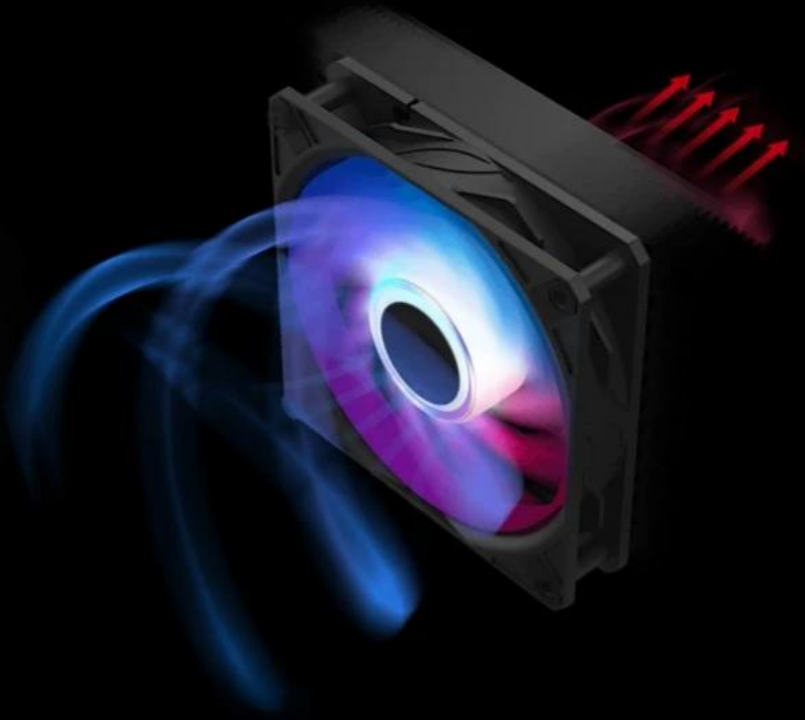

MSI MAG CORELIQUID A15 360

Cena celkem:	1 965 Kč (bez DPH: 1 624 Kč)
Běžná cena:	2 161 Kč
Ušetříte:	196 Kč
Kód zboží:	CASMSI1071
Part No.:	306-7ZW9A11-L80
Záruka:	36 měs.
Stav:	Nové zboží

Popis

MSI MAG CORELIQUID A15 360 - zbraň hromadného chlazení

MSI MAG CORELIQUID A15 360 je takový generál na poli vodních chladičů CPU, a to nejenom svým designem, ale především výkonem. Tento model je navržen pro chlazení špičkových procesů v moderních PC sestavách, které s patřičnou podporou chlazení zvládnou náročný a dlouhotrvající záprah. Po stránce designu se **vodní CPU chladič MSI MAG CORELIQUID A15 360** vyznačuje ostře řezanými liniemi, hliníkovými detaily a **ARGB podsvícením**, které dodá konfiguraci další body za styl. Chladič je vybaven **výkonnou pumpou**, která efektivně odvádí teplo bez nadměrného hluku.

Měděná základna nové generace obsahuje **mikrokanálky**, které doslova sají teplo z procesoru a postarají se o stabilní chod během herní režby, náročných výpočetních procesech nebo klidně provozu umělé inteligence. **Ventilátory CycloBlade 9 s hybridní konstrukcí lopatek** rozvíří vzduch do opravdového větru. Ložiska podpoří dlouhou životnost a výdrž, aby se gamingová mašina udržela ve hře po maximální dobu.

CPU chladič MSI MAG CORELIQUID A15 360 potěší také **předinstalovaným UNI Bracketem** pro jednoduchou montáž bez nutnosti něco šroubovat na koleně a ztrácet nervy. Podporuje **platformy Intel a AMD** nejnovějších generací, které jsou navrženy pro náročný gaming, AI, renderování, grafické práce a další úlohy. Díky **aplikace MSI CENTER** máte ovládání otáček pumpy nebo RGB jednoduše pod kontrolou.