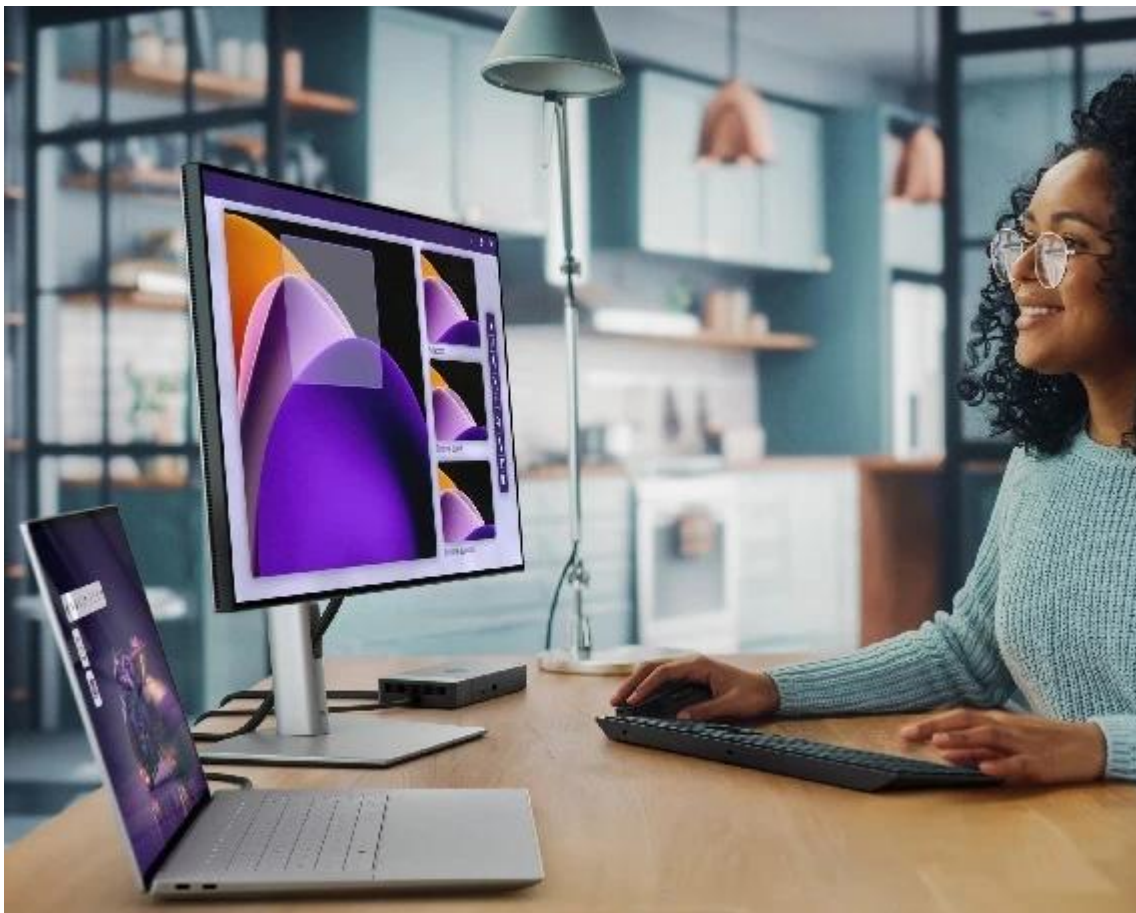

### Dell 16 Premium DA16250 - nevyhýbá se ani té nejtěžší práci

**Notebook Dell 16 Premium DA16250** vás oslní elegantním vzhledem, výkonem a pořádnou dávkou **umělé inteligence**. Bude vám krýt záda při každém pracovním projektu a nespokojí se s nějakými polovičatými výsledky. Tento **16,3palcový model** zvládne vše - od tabulek přes datové analýzy až po kreativní činnosti. **Notebook Dell 16 Premium DA16250** pohání **procesor Intel Core Ultra 9**, který si perfektně rozumí s AI a vytvoří řešení přesně na míru vašim požadavkům.