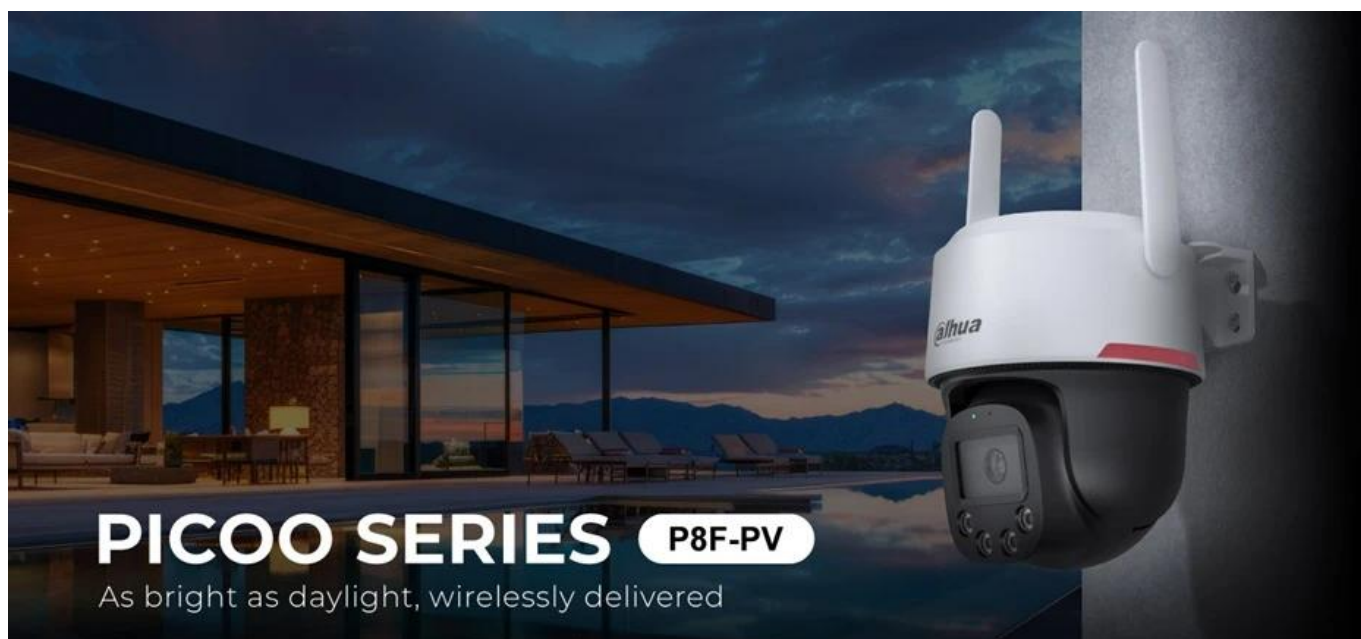

Ušetříte: **220 Kč**

Kód zboží: KIPDAH1057

Part No.: P8F-PV-0360B-PRO

Záruka: 36 měs.

Stav: Nové zboží

Popis

Dahua P8F-PV-0360B-PRO - pro dokonalý přehled

IP kamera Dahua P8F-PV-0360B-PRO umožní moderní zabezpečení vašeho prostoru. Kompaktní design s otočnou hlavicí a funkcí naklápění a rotace zajistí profesionální dohled všude tam, kde je potřeba. **Dahua P8F-PV-0360B-PRO** je vybavena snímačem s rozlišením **8 Mpx**, který zajišťuje jasný a ostrý obraz.

Spolu s **bílým LED přísvitem s dosahem až 30 metrů** produkuje kvalitní obraz i za zhoršených světelných podmínek. Je tak ideální pro noční záznamy a kontinuální provoz. Bezdrátové připojení **standardu Wi-Fi 6** zajistí snadnou instalaci, díky čemuž je kamera Dahua P8F-PV-0360B-PRO určena pro domácnosti, chaty či malé firmy.

Voděodolná konstrukce se **stupněm krytí IP66** je navržena pro venkovní použití, jako jsou zahrady, terasy nebo příjezdové cesty. **Detekční AI algoritmy** dokážou rozpoznat osoby i vozidla. Pokročilé rozpoznání pohybu potlačuje falešné poplachy a monitoruje to, co je možnou hrozbou. V případě detekce pak aktivuje zastrašení v podobě sirény a světelného alarmu, čímž přeruší počínání vetřelce a odradí jej od dalších kroků.