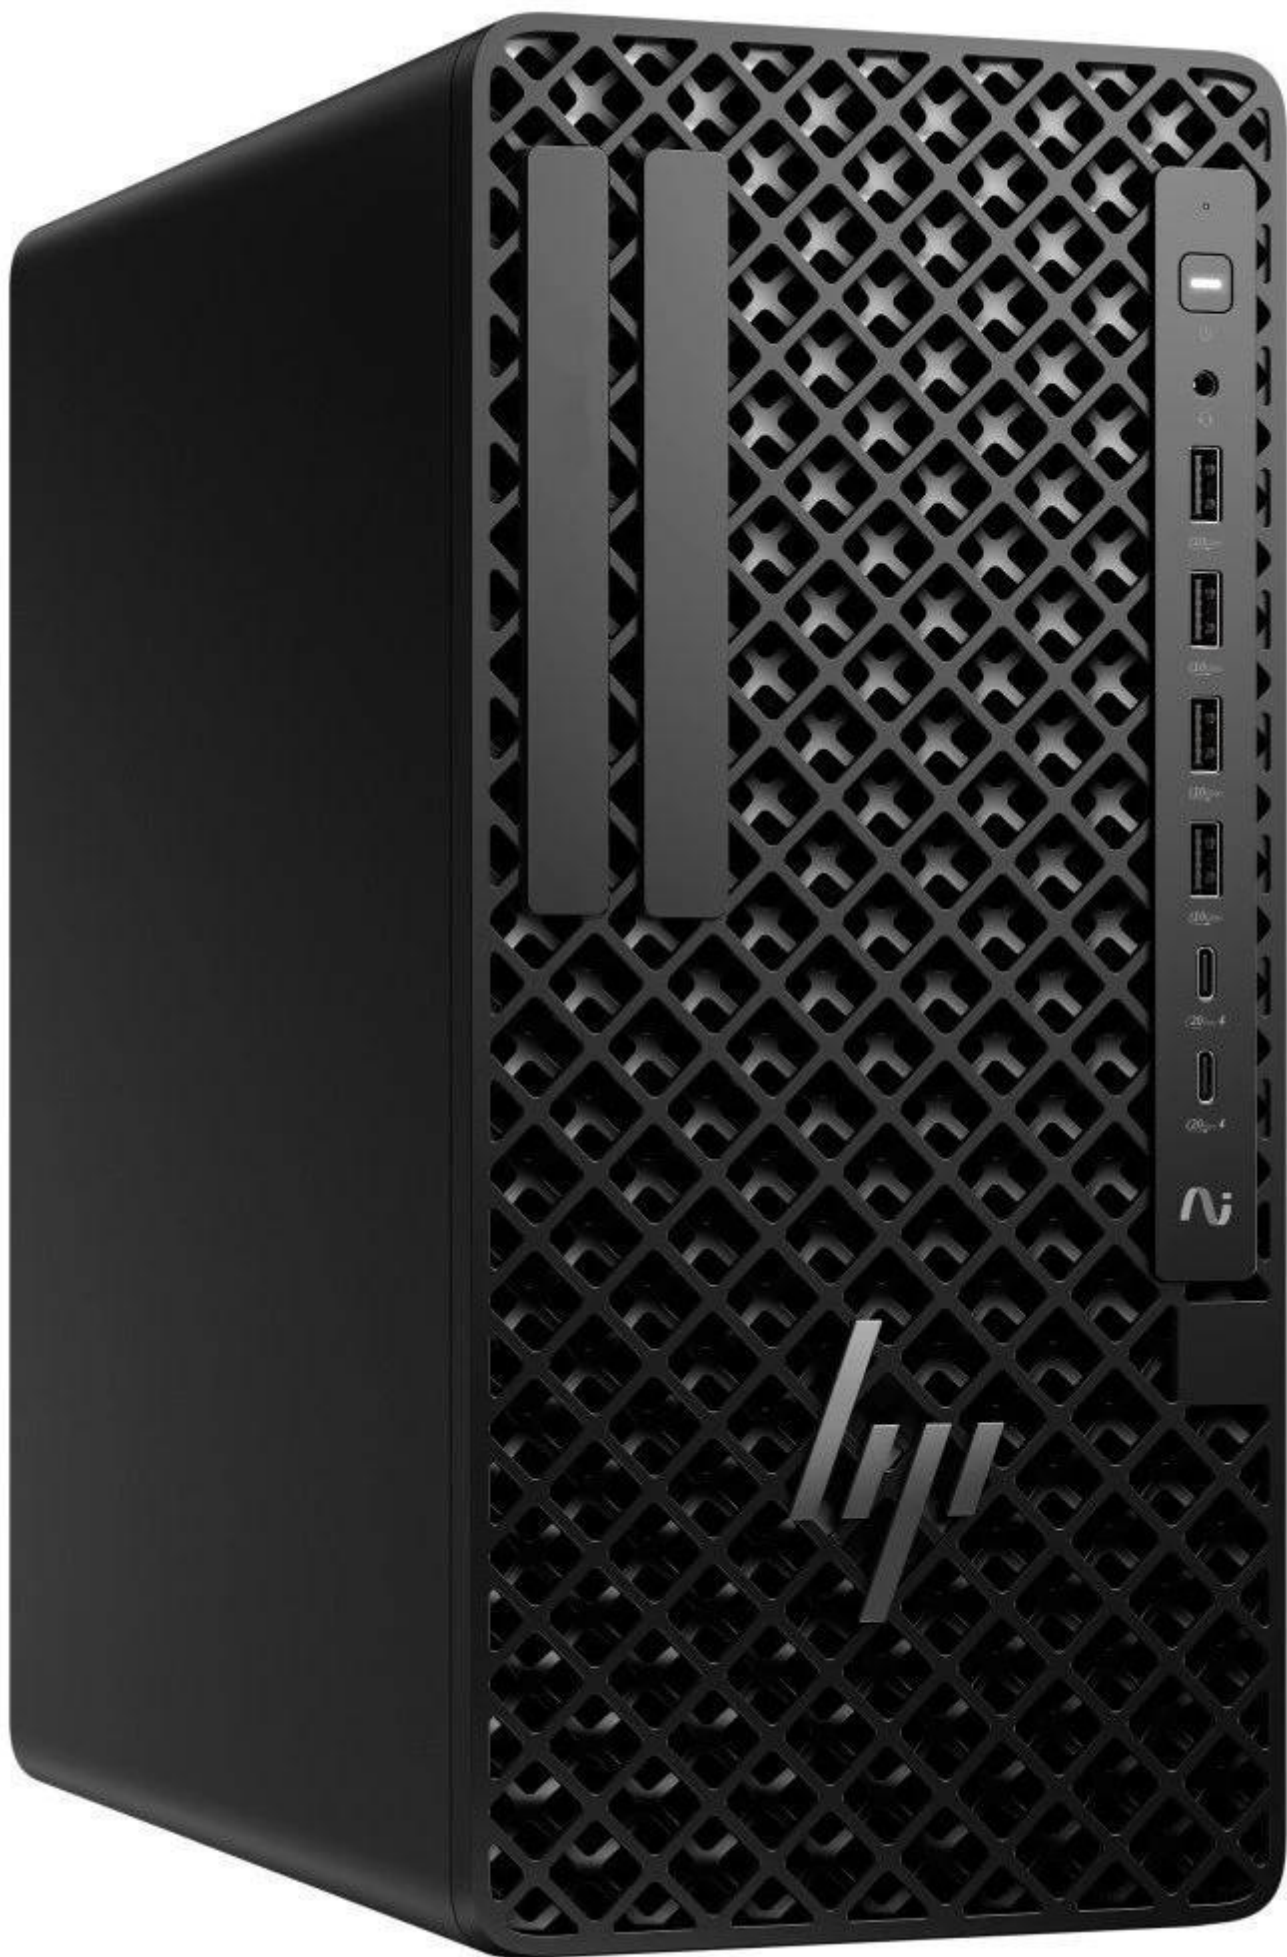

## HP Z1 TOWER G1I

Cena celkem: **57 490 Kč****(bez DPH: 47 512 Kč)**Běžná cena: **63 239 Kč**Ušetříte: **5 749 Kč**

Kód zboží: POCHP2480

Part No.: B34KRES#BCM

Záruka: 36 měs.

Stav: Nové zboží

**Popis****HP Z1 Tower G1 - výkon bez kompromisů ve stylovém provedení**

**Počítač HP Z1 Tower G1** je výkonná pracovní stanice, která je vybavena dle požadavků náročných uživatelů. Na pohled elegantní skříň v sobě ukrývá sílu **procesoru Intel Core Ultra 7 265 vPro**, který zvládne i ty nejnáročnější výpočetní procesy. Ve spojení s **grafickou kartou NVIDIA RTX A1000** se nezapotí při grafických procesech, jako je renderování, modelování, kódování nebo hrátky s umělou inteligencí. Kombinace je navržena také pro provoz náročných grafických aplikací. **Desktop HP Z1 Tower G1** nezůstává pozadu.

Disponuje rychlou **32GB RAM DDR5**, která zajistí nekompromisní odezvu a chod i při **multitaskingu**. Čekat nebudete ani při spouštění aplikací a celého systému. **Dvojice SSD jednotek** se postará, abyste se k datům dostali během okamžiku. Navíc nabízí **kapacitu 512 GB + 1 TB**, takže s přehledem pojme pracovní soubory, software i multimediální obsah ve vysokém rozlišení. S konektivitou si budete připadat jako v technologickém centru. Na předním panelu najdete nepřeborné **množství konektorů** pro připojení periferií, které vám poskytnou pracovní volnost a možnost využívat vše, co potřebujete. Díky kombinaci **DisplayPort** a **HDMI** výstupů získáte podporu až pro 7 monitorů.

## Profesionální pracovní stanice s procesorem Intel Core Ultra a pokročilou konektivitou.

Výkonná pracovní stanice HP Z1 Tower G1 postavená na procesoru **Intel Core Ultra 7 265 vPro** s architekturou Arrow Lake nabízí špičkový výkon pro profesionální aplikace. Disponuje **20jádrovým** procesorem, **32 GB DDR5 paměti** s frekvencí 5600 MT/s a **512GB NVMe SSD a 1TB NVMe SSD** diskem.