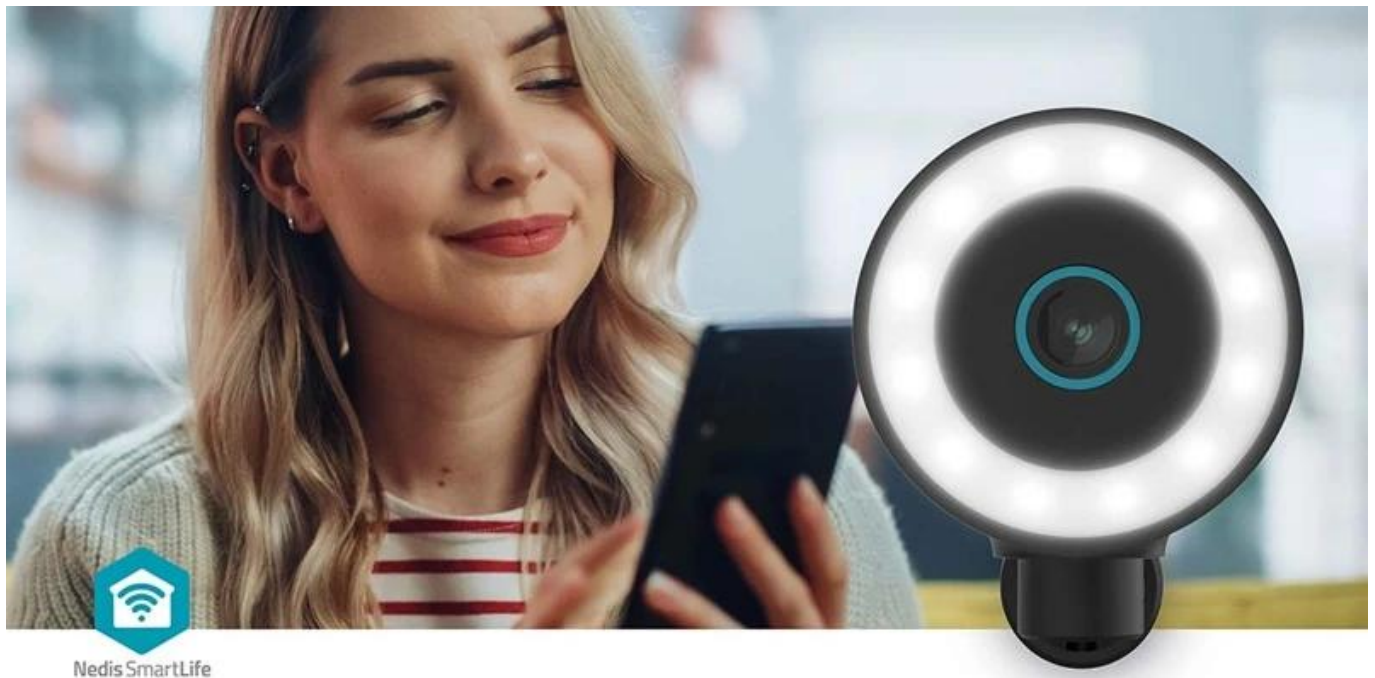

Bezpečnostní kamera Nedis WIFICO41CBK pro dohled nad vnějším prostorem. Podporuje obraz ve vysokém rozlišení 4K, inteligentní detekci pohybu nebo barevné noční vidění. Díky tomu zajišťuje komplexní zabezpečení, na které se můžete spolehnout. **Kamera Nedis WIFICO41CBK** potěší bezdrátovou konektivitou **standardu Wi-Fi 6**, který je rychlejší, stabilnější a nepřipouští žádné výpadky. Konstrukce umožňuje motorizované otáčení, čímž předchází vzniku slepých míst a podpoří maximální dozor.

Navíc s kamerou můžete otáčet na dálku ze svého smartphonu skrz mobilní aplikaci. Svůj majetek budete mít pod kontrolou ve dne i v noci díky **barevnému i klasickému IR nočnímu vidění s dosahem 10 m**. Ve výbavě nechybí ani vestavěný **mikrofon a reproduktor pro obousměrnou komunikaci**. Samozřejmostí je **odolná konstrukce** se stupněm krytí **IP65**, která zajistí bezpečné fungování ve venkovním prostoru i za špatného počasí.

Wi-Fi

App control

Captures Ultra-HD
footage

Infrared and full colour
night vision

Nedis SmartLife

Nedis WIFICO41CBK

Venkovní bezpečnostní kamera s 4K rozlišením, motorickým otáčením a pokročilými funkcemi pro chytrou domácnost.

Tato venkovní kamera Nedis SmartLife nabízí špičkové **4K rozlišení (8 Mpx)** pro zachycení každého detailu ve sledovaném prostoru. Díky podpoře **Wi-Fi 6** zajišťuje stabilní připojení i na větší vzdálenosti bez nutnosti dodatečných hubů. Kamera je vybavena motorickým otáčením s rozsahem **180°** a automatickým sledováním pohybujících se objektů.