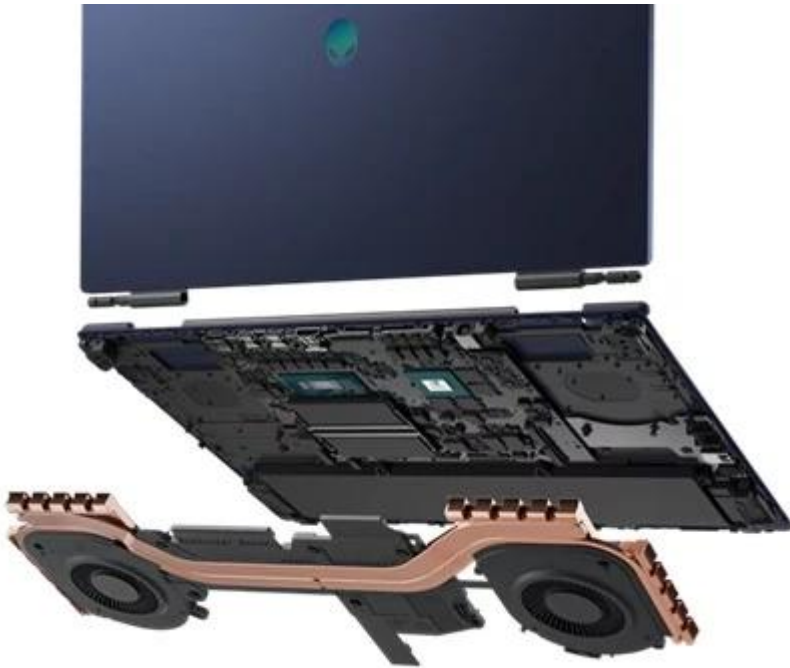

Popis**DELL Alienware 16X Aurora AC16251 - připraveni na pořádné levelování?**

Notebook DELL Alienware 16X Aurora AC16251 přináší na váš stůl surovou herní sílu. Záleží už jen na vás, jestli ji díky své šikovnosti dokážete přetavit ve vítězství. Z hlediska výkonu a technologií však tento model nedělá žádné kompromisy. Kombinace **procesoru Intel Core Ultra 9 275HX** a **grafické karty NVIDIA GeForce RTX 5070** s podporou **Ray Tracingu** vás vtáhne do precizně vykreslených herních světů, které nemají chybičku. CPU ve spolupráci s **32GB RAM typu DDR5** zajistí hladký chod náročných aplikací, multitasking nebo streamování. Bohatost stínů, odlesků a ucelenost grafiky oceníte nejenom během gamingu, ale také při editaci fotografií, videí a dalšího digitálního obsahu.

16palcový displej poskytuje komfortní plochu pro zobrazení a rozlišení **WQXGA**. **Obnovovací frekvence 240 Hz** zajistí potřebnou plynulost obrazu a hladké vykreslování. Nechybí ani technologie **ComfortView Plus** pro snížení námahy očí a ochranu před modrým světlem při dlouhodobém sledování displeje. Notebook **DELL Alienware 16X Aurora AC16251** se vyznačuje futuristickým designem, pod nímž se ukrývá pokročilé **chlazení Cryo-Chamber**.

Takto se skvěle vypořádá s vysokými teplotami, i když už začne během bitvy pořádně přituhovat. **Vzduch je odváděn čtyřmi výfukovými otvory** a podpoří stabilitu systému během enormní a dlouhotrvající zátěže. Ve výbavě nechybí podsvícená klávesnice, se kterou zvládnete hraní i ve tmě, nebo extra rychlá **SSD jednotka**, která načte aplikace, uložené herní pozice a celý systém během okamžiku.