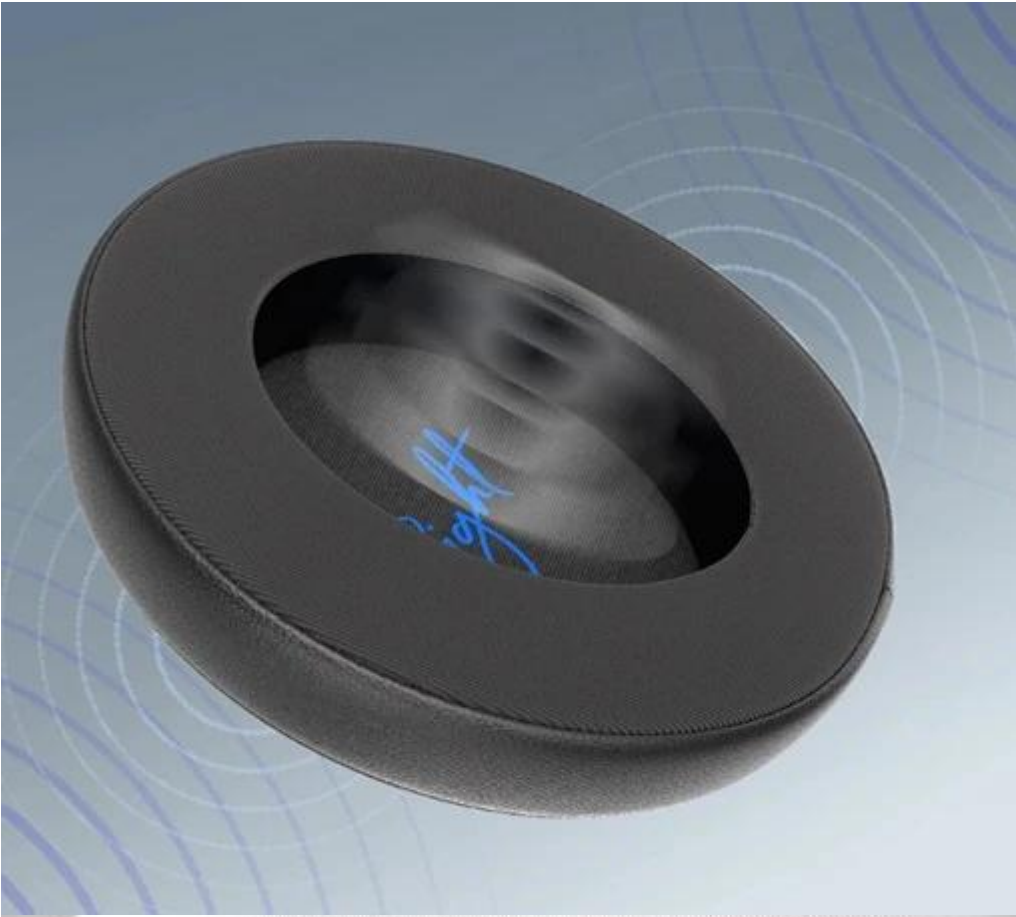

**Stylové náušníky Endorfy Earpads Cool Hybrid**, se kterými dosáhnete nové úrovně pohodlí. Nejedná se jen tak o ledajaký doplněk, toto je opravdový upgrade pro vaše sluchátka, a hlavně vaše uši. Ať už pracujete, hrajete, relaxujete u filmů nebo poslechu hudby, zůstanete v pohodě. **Náušníky Endorfy Earpads Cool Hybrid** jsou zhotoveny z paměťové pěny, které jsou vyplněny speciálním **chladicím materiálem**. Tato unikátní **gelová vrstva** efektivně chladí a **zabraňuje přehřívání uší** během dlouhodobého během horké herní akce nebo letních dnů.

V druhém sledu se pak optimálně přizpůsobí každému tvaru hlavy, uší a dokonale sedí. **Hybridní design kombinuje PU kůži na bocích s jemnou tkaninou vpředu**, což přispívá nejenom k luxusnímu vzhledu, ale také vylepšené akustice a **izolaci hluku**. Náušníky Endorfy Earpads Cool Hybrid jsou navrženy **pro modely Viro, Viro Plus nebo Viro Infra**, ale současně jsou kompatibilní i s dalšími modely, které mají podobný design a rozměry.

Gelová vrstva okamžitě poskytuje osvěžující chlad a snižuje přehřívání uší. **Paměťová pěna** se dokonale přizpůsobí tvaru hlavy a uší, zajišťuje optimální tlak a stabilitu. Moderní design s modrým označením LEFT a RIGHT usnadňuje správnou montáž.

- Speciální chladicí gel pro okamžitý osvěžující efekt a snížení přehřívání
- Polstrování z paměťové pěny se přizpůsobí individuálnímu tvaru hlavy a uší
- Hybridní konstrukce kombinuje PU kůži na bocích s měkkou látkou vpředu
- Vyvážený zvuk s optimální izolací a širokým zvukovým polem
- Kompatibilní s řadou Viro (Viro, Viro Plus, Viro Infra) a podobnými modely
- Rychlá a snadná instalace díky uživatelsky přívětivému montážnímu systému
- Rozměry 110 x 90 mm s univerzální velikostí pro většinu sluchátek