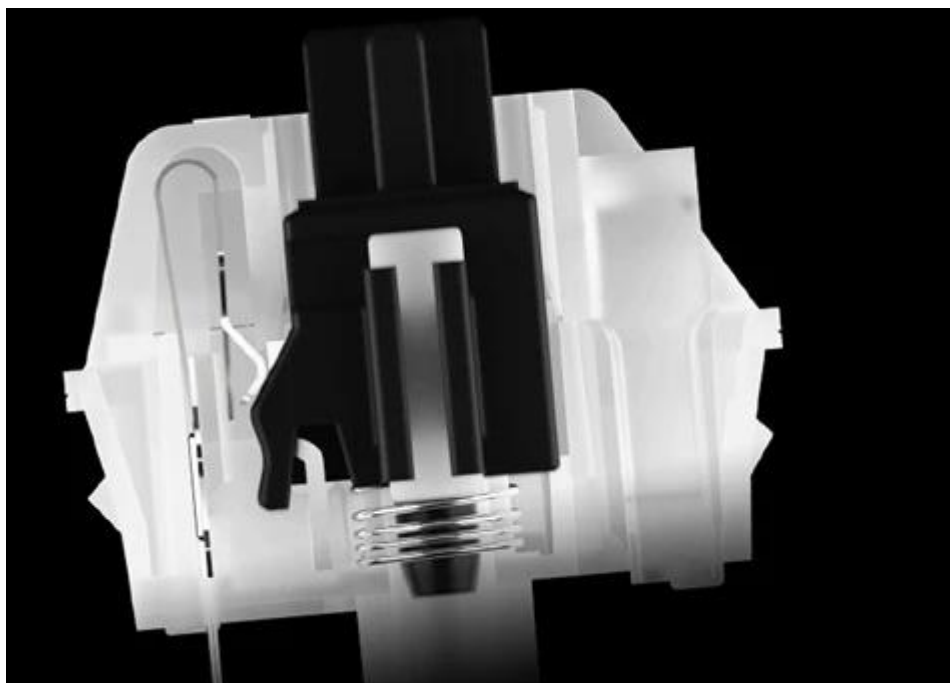

Stav: Nové zboží

Popis

Be quiet! LIGHT MOUNT Silent Tactile - tichá síla, která soupeře i práci mele

Herní klávesnice **Be quiet! LIGHT MOUNT Silent Tactile**, která tiše a precizně zasadí každý úder. Je ideální pro každého, kdo vyžaduje pro náročnou práci i gaming mimořádně tichou mechanickou klávesnici. Je osazena **mechanickými taktilními spínači Silent**, které podporují **rychlou odezvu a přesnost s jasně vnímatelným hmatovým bodem**. Díky tomu podporuje precizní ovládání v každé situaci, při každém stisku.

Hliníkový vrchní panel se podílí nejenom na stylovém vzhledu, ale také na celkové pevnosti a odolnosti celé klávesnice. Na každém přepínači je přítomen **ARGB difuzor, který umožní jasné a rovnoměrné podsvícení** každé klávesy. **Klávesnice Be quiet! LIGHT MOUNT Silent Linear** je tak ideální i do světelně utlumeného prostředí.

Součástí klávesnice je **numerický blok** pro snadné zadávání číselných znaků i praktické **hliníkové 3D kolečko** pro ovládání hudby, videí nebo makrokláves. V základním nastavení umožňuje upravit hlasitost nebo vypnout zvuk. **Celkem 5 mechanických makrokláves** můžete naprogramovat pro další média, nebo jim přiřadit specifickou funkci prodanou hru.