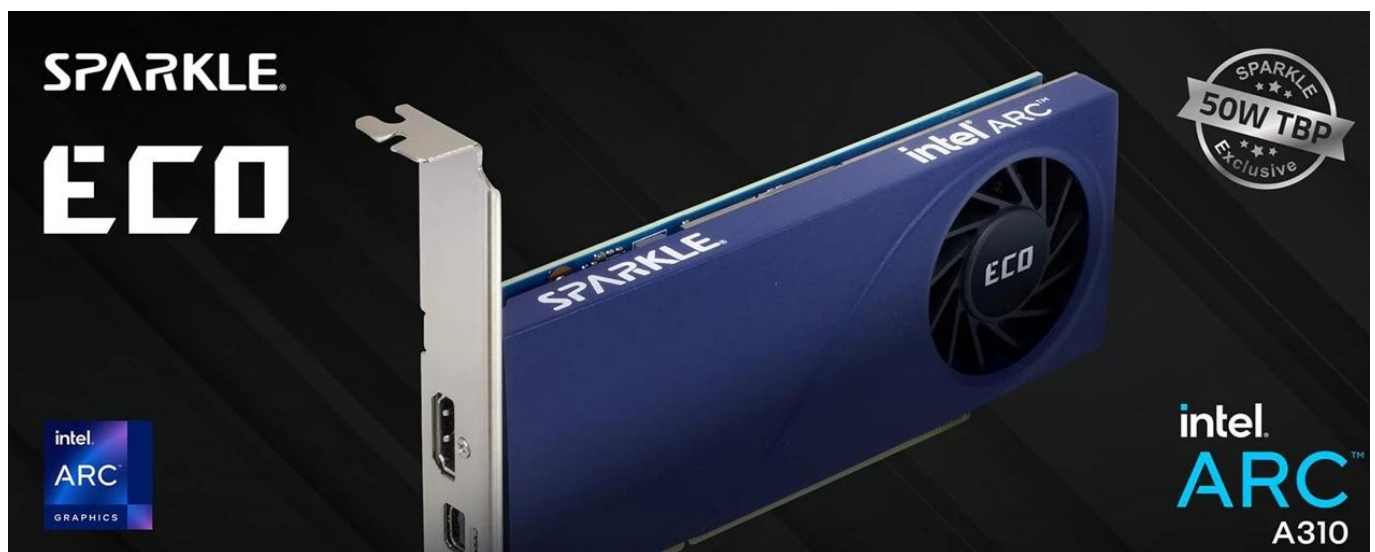

SPARKLE INTEL ARC A310 ECO 4GB (SA310C-4G)

Cena celkem:	3 318 Kč (bez DPH: 2 742 Kč)
Běžná cena:	3 650 Kč
Ušetříte:	332 Kč
Kód zboží:	VGASPA0002
Part No.:	SA310C-4G
Záruka:	36 měs.
Stav:	Nové zboží

Popis

Sparkle Intel Arc A310 ECO - tichá, úsporná, a přesto moderní grafika

Kompaktní grafická karta Sparkle Intel Arc A310 ECO, která vás i přes svoje rozměry dokáže velmi příjemně překvapit výkonem. Je navržena do úsporných PC sestav, ale přesto si poradí s moderními výzvami. Disponuje **4 GB paměti typu GDDR6**, které jsou ideální pro kancelářské práce, multimediální zábavu, a to včetně nenáročného hraní her.

Nízký profil není jen praktický, ale díky **ECO edici** také vede k **nižší spotřebě energie pouhých 50 W**. V praxi se tak jedná o ideální volbu do malých PC skříní, u kterých hraje prim tichý provoz. **Jednoslotový design** disponuje **ventilátorem a chladičem**, takže i přes úsporu místa zvládne potřebný výkon a aktivity v podobě streamování, úpravy videa a chod dalšího grafického softwaru.

SPARKLE Intel Arc A310 ECO (SA310C-4G)

Úsporná grafická karta s nízkoprofilovým designem a sníženou spotřebou energie.

SPARKLE Intel Arc A310 ECO je exkluzivní varianta grafické karty s **redukovanou spotřebou ze 75 W na pouhých 50 W**, což přináší výrazně nižší tepelné vyzařování a vyšší energetickou účinnost. Díky nízké spotřebě využívá pouze **jednoslotový design s jedním ventilátorem** v nízkoprofilovém provedení, což ji předurčuje pro kompaktní počítačové sestavy.