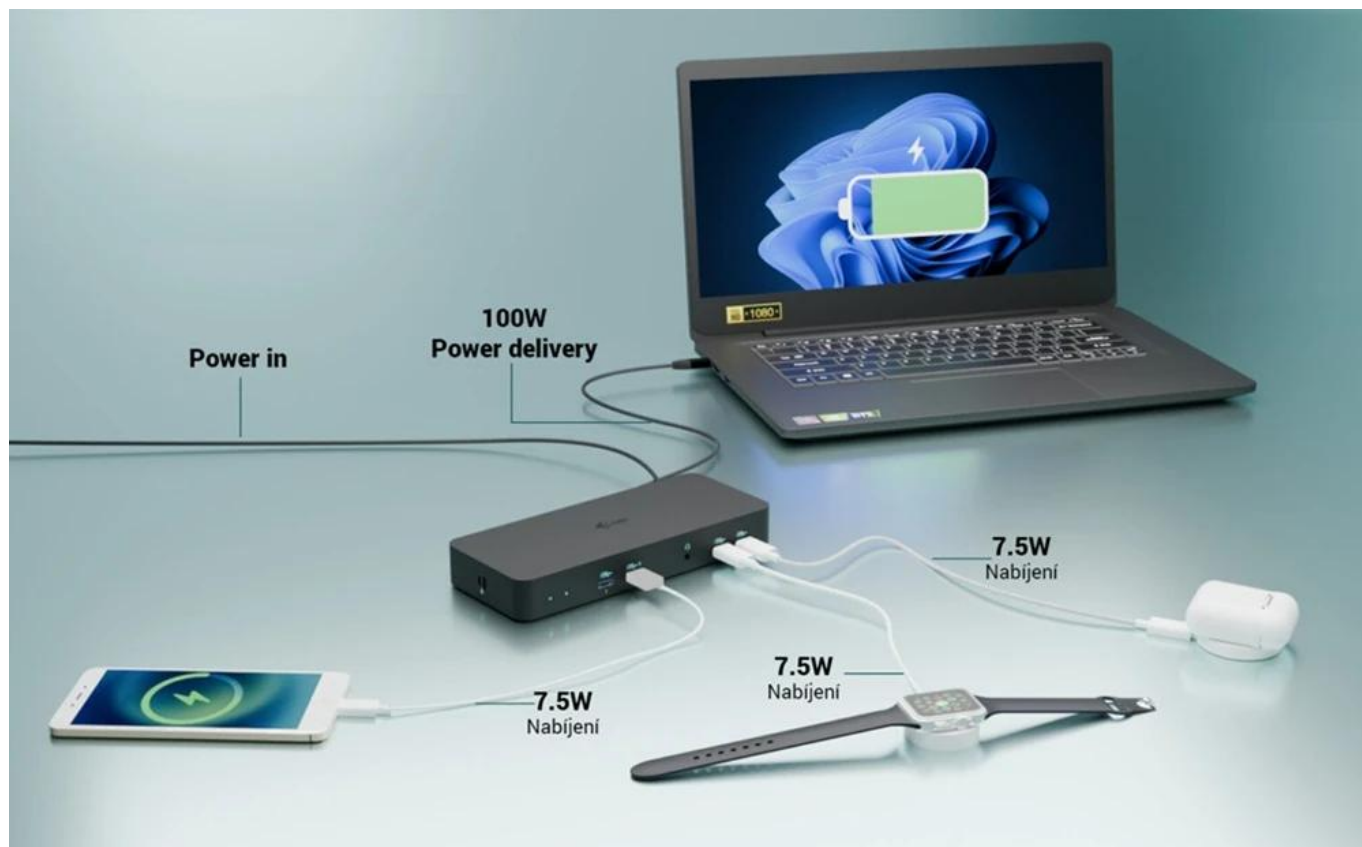

I-TEC USB-C INTELLIGENT TRIPLE DISPLAY DOCKING STATION

Cena celkem:	4 291 Kč
	(bez DPH: 3 546 Kč)
Běžná cena:	4 720 Kč
Ušetříte:	429 Kč
Kód zboží:	DOCTEC0098
Part No.:	C31INTGTRI4KDOCPD
Záruka:	24 měs.
Stav:	Nové zboží

Popis

Dokovací stanice pro profesionály i-tec USB-C Intelligent

Dokovací stanice i-tec USB-C Intelligent, se kterou zavládne na vašem pracovišti řád a pořádek. Díky rozhraní USB-C je kompatibilní se všemi moderními notebooky vybavenými **porty USB-C, USB4 nebo Thunderbolt 3/4/5**. Umožní vám připojit **až trojici externích monitorů**, takže pracovní plocha dosáhne impozantních rozměrů. Jeden monitor na tabulky, druhý na aplikace a třetí na přehrávání multimédií nebo videohovory? Žádný problém. **Inteligentní gigabitový Ethernet RJ-45** umožní rychlé a stabilní připojení k internetu, takže dění na internetu nebo síťové funkce máte pod kontrolou. Dále nabízí také podporu vzdálené správy, čili IT administrátoři spravovat **dok i-tec USB-C Intelligent** odkudkoliv.

I-TEC USB-C Intelligent Triple Display Docking Station

Výkonná dokovací stanice s podporou až tří externích monitorů s možností plnohodnotné vzdálené správy.

Tato pokročilá dokovací stanice představuje revoluci v dokovacích technologiích díky integrovaným funkcím vzdálené správy. S dedikovaným LAN portem mohou IT administrátoři spravovat dok odkudkoliv - dokonce až na úroveň jednotlivých portů. Software pro vzdálenou správu je dostupný jako volitelné rozšíření, prodává se samostatně. Správa funguje i bez připojení k hostitelskému zařízení, stačí pouze napájení a připojení k firemní síti.