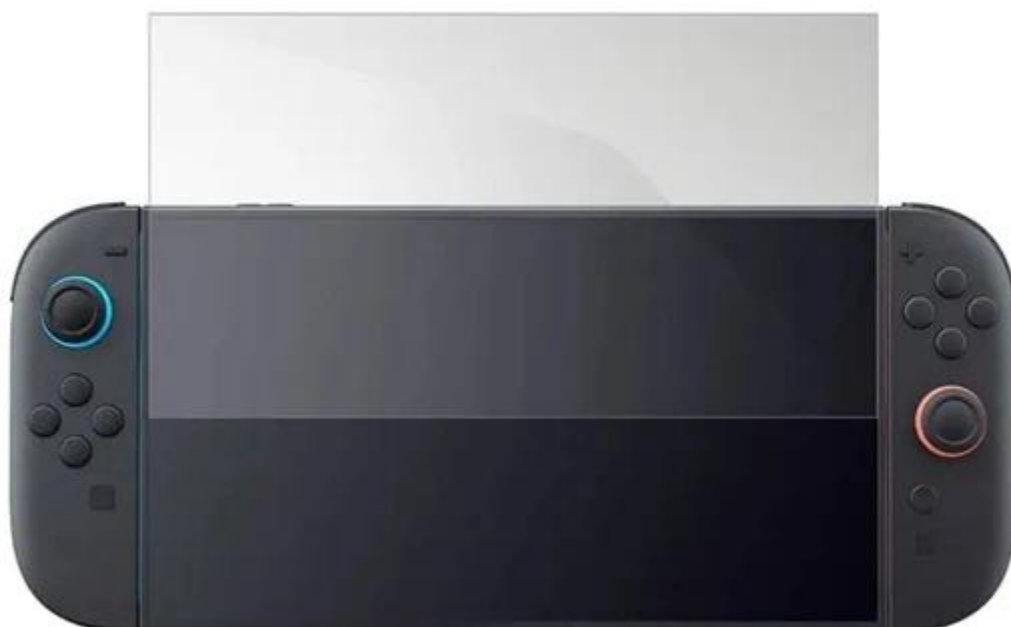

**SUBSONIC BY SUPERDRIVE FÓLIE PRO SWITCH 2**

Cena celkem:

**231 Kč**  
**(bez DPH: 191 Kč)**

Běžná cena:

**254 Kč**

Ušetříte:

**23 Kč**

Kód zboží:

NBTPRO0351

Part No.:

SA5712

Záruka:

24 měs.

Stav:

Nové zboží

**Popis****SUBSONIC by SUPERDRIVE fólie pro Switch 2 - nový level proti poškrábání**

Nenechte svoji herní **konzoli Nintendo Switch 2** napospas upatlaným prstům, škrábancům nebo nečekaným testům odolnosti a chraňte displej **tvrzeným sklem SUBSONIC by SUPERDRIVE**, speciálně navrženým pro Switch 2. **Tvrzené sklo 9H** je navrženo tak, aby pohltilo nárazy a chrání displej před poškrábáním ostrými předměty, jako jsou například klíče. Při nárazu se fólie roztříští na malé neostře částičky, díky čemuž je obrazovka primárně **chráněna před poškozením**.

**Povrchová úprava** je odolná nejen proti škrábancům, ale také prachu. **Instalace je snadná** a podporuje snadné přilnutí k povrchu bez nevzhledných bublin. **SUBSONIC by SUPERDRIVE fólie pro Switch 2** zvýší ochranu displeje a udělá z něj neviditelnou neprůchozí bariéru. Mimořádně tenká fólie dosahuje **tloušťky pouhých 0,24 mm**, díky čemuž je dokonale průhledná a každý pixel oblíbené hry si užijete bez zkraslení.