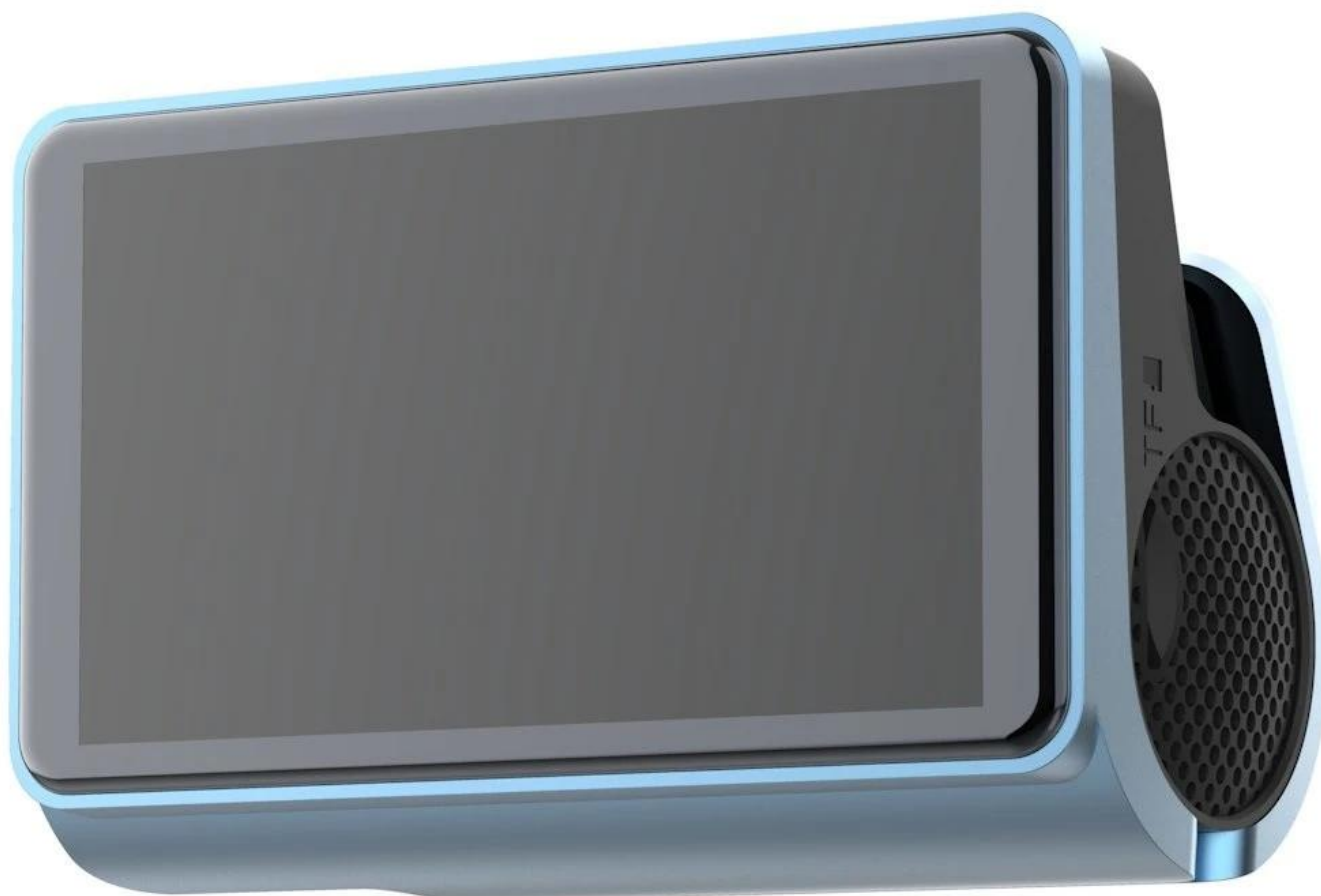

**Popis****Dahua S8 - spolucestující, který všechno vidí**

S **autokamerou Dahua S8** budete mít dokonalý záznam o tom, co se děje na sinici během jízdy. Tento model podporuje ostré a čisté záběry v **ultra jemném rozlišení 4K**, takže vám v případě nehody nebo jiné šlamastiky poslouží jako ideální důkazní materiál. Samozřejmě ji můžete použít také jako zařízení pro záznam jízdy na výlet nebo cestu do ciziny. Vše, co **kamera do auta Dahua S8** zachytí, nezapomene. Záznamy ukládá na **microSD kartu s maximální kapacitou 128 GB**, takže místa pro vaše videa je víc než dost. Díky **širokoúhlému objektivu** zachytí vše, co se děje před vámi i kolem vás a pohledu kamery nikdo nevrkne.

Další předností je **dotykový displej**, který usnadní ovládání a máte ho vždy na dosah prstu. **Autokamera Dahua S8** disponuje **zabudovaným Wi-Fi modulem**, který umožní jednoduché **propojení s mobilní aplikací** a sdílení. Samozřejmostí je integrovaný **G-senzor**, který v případě detekce nárazu nebo silných vibrací automaticky uzamkne aktuálně nahrávaný záznam. Praktická konstrukce umožňuje využití také **přídavné zadní kamery**, díky čemuž máte kompletní přehled o dění před i za vozidlem.

- Ultra vysoké rozlišení 3840 × 2160 pixelů při 30 fps (jeden kanál)
- Rozlišení 2560 × 1440 pixelů při 30 fps + 1920 × 1080 pixelů při 25 fps (dva kanály)
- Široký zorný úhel 123° pro maximální pokrytí
- 3" dotykový displej s intuitivním ovládáním
- Integrovaný Wi-Fi AP modul pro připojení k mobilní aplikaci
- G-Sensor s detekcí kolize a automatickým uzamčením videa
- Podpora microSD karet až do kapacity 128 GB
- Kompatibilita s mobilní aplikací pro nastavení, živý náhled a vyhledávání záznamů
- Podpora GPS sledování a přehrávání trasy
- Možnost současného záznamu přední i zadní kamery
- Kompaktní rozměry 91 × 58 × 39 mm a nízká hmotnost 108,9 g