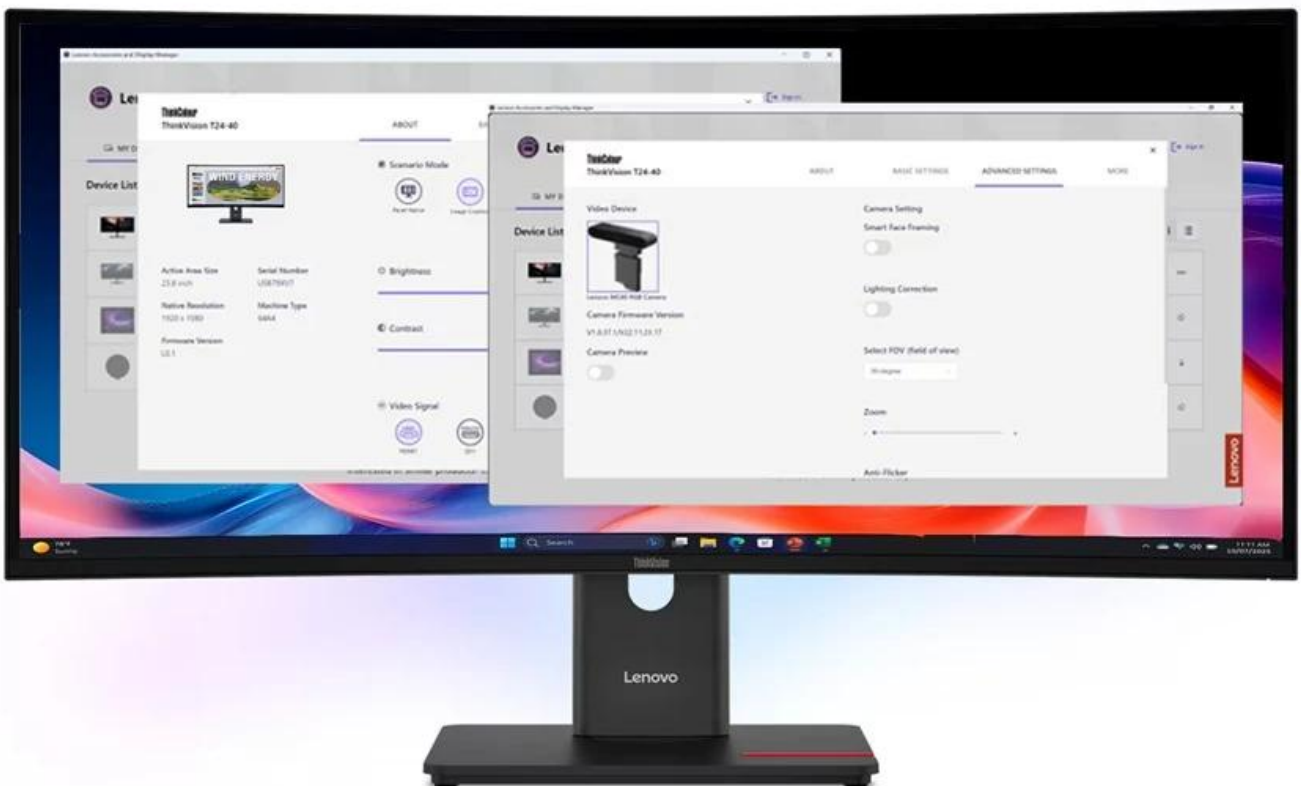

Popis

Lenovo ThinkVision T34WD-40 - pro firemní pracovníky, editory a další profíky

Monitor Lenovo ThinkVision T34WD-40 s prohnutým displejem, který je určen pro náročnou práci a multitasking. Velká **obrazovka s úhlopříčkou 34 palců** přehledně zobrazí několik aplikací a oken současně. Tím přispívá ke zvýšené produktivitě a nasazení ve firemní nebo domácí kanceláři. **Zakřivený design** podporuje panoramatické zobrazení a komfortní sledování po dlouhou dobu.

Neopomíná ani bohatou výbavu a **konektivitu**, a tak se uplatní ve spojení s kancelářským PC, domácí pracovní stanicí nebo při kreativní tvorbě. Prohnutý monitor **Lenovo ThinkVision T34w-40** produkuje **obraz v rozlišení 3440 x 1440 pixelů** ve **formátu 21 : 19**, díky čemuž je ideální pro práci s více aplikacemi, tabulkami nebo dokumenty.

Lenovo ThinkVision T34WD-40

Ultraširoký zakřivený monitor pro maximální produktivitu s pokročilými funkcemi.

Lenovo ThinkVision T34WD-40 je profesionální **34" zakřivený monitor** s poměrem stran 21 : 9, který výrazně zvyšuje vaši produktivitu. Díky **zakřivení 1500R** a **rozlišení 3440 × 1440 pixelů** poskytuje dokonalý přehled a pohodlí při dlouhodobé práci. VA panel zajišťuje **široké pozorovací úhly 178°/178°**, což umožňuje snadnou spolupráci s kolegy.

- Ultraširoký 34" VA panel s rozlišením 3440 × 1440 pixelů a zakřivením 1500R
- Variabilní obnovovací frekvence 48-120 Hz pro plynulé zobrazení a úsporu energie
- Podpora HDR10 pro vylepšený dynamický rozsah a realističtější zobrazení
- USB-C s Power Delivery až 100 W pro napájení notebooku a přenos dat
- Kompletní konektivita včetně HDMI 2.1, DisplayPort 1.4 a Gigabit Ethernet
- Ergonomický stojan s nastavením výšky, náklonu a otáčení
- Technologie pro ochranu zraku s certifikací TÜV Rheinland Eye Comfort 5 Stars
- Podpora správy přes Lenovo Display Fleet Manager (LDFM)