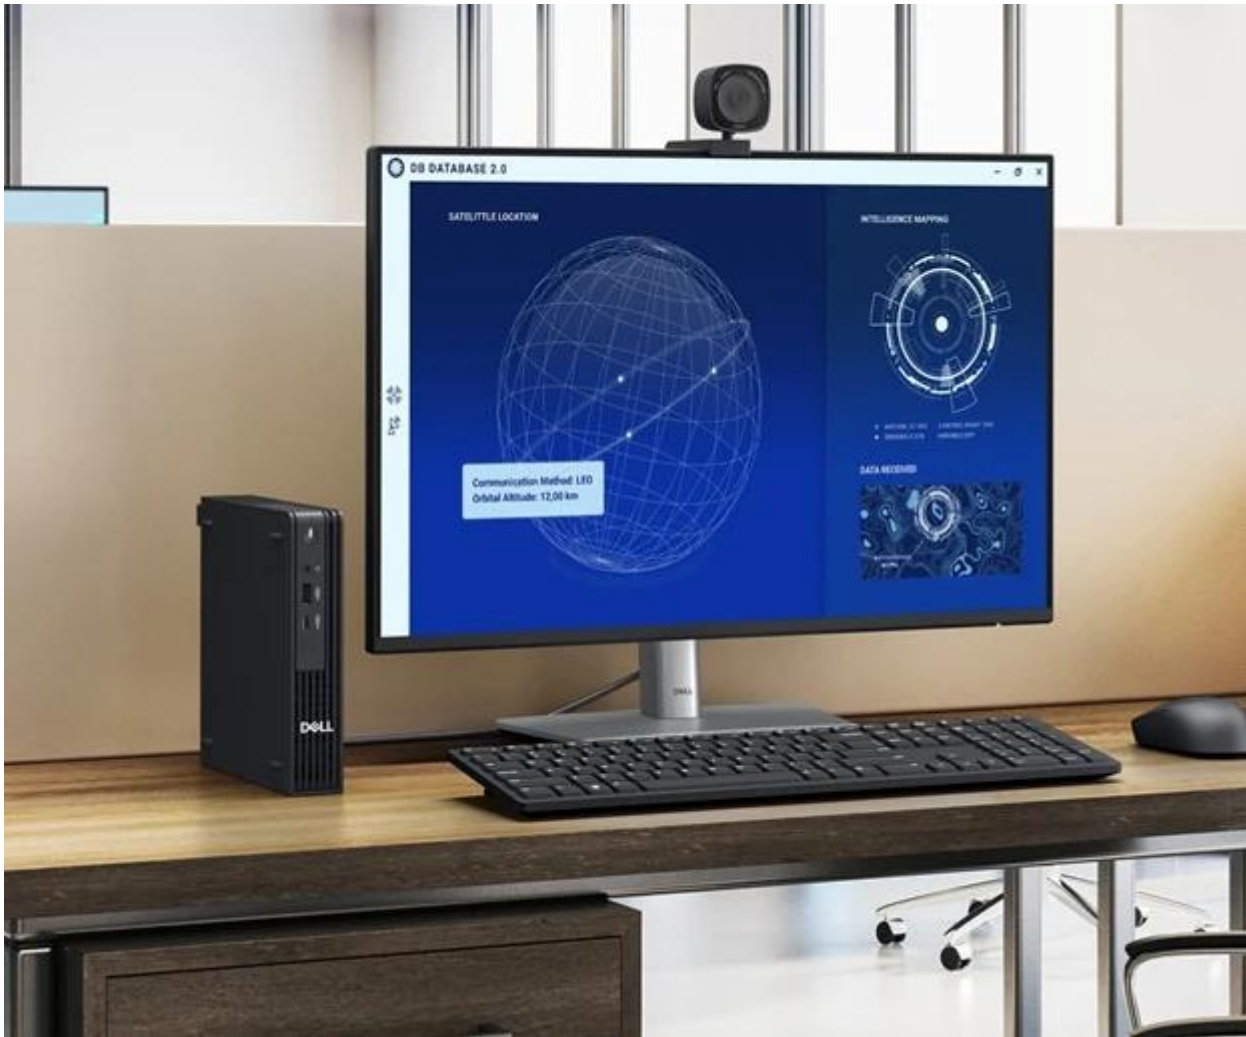

DELL PRO MICRO QCM1250

Cena celkem:	20 753 Kč (bez DPH: 17 152 Kč)
Běžná cena:	22 829 Kč
Ušetříte:	2 075 Kč
Kód zboží:	PCD187330
Part No.:	5H4W2
Záruka:	36 měs.
Stav:	Nové zboží

Popis

Dell Pro Micro QCM1250 - moderní kancelář v miniaturním provedení

Stolní počítač Dell Pro Micro QCM1250 představuje výkonné a prostorově úsporné řešení pro vaši kancelář. Tento model je ideální pro rychlé a efektivní plnění firemních úkolů a dalších pracovních povinností. **Desktop Dell Pro Micro QCM1250** je osazen **procesorem Intel Core i5 čtrnácté generace**, který je určen pro náročnější kancelářské nebo multimediální úlohy. Zvládne každodenní provoz podnikových aplikací, domácí multimediální zábavu a ve spojení s **8GB RAM DDR5** také **multitasking**.

Pro ukládání dat je připravena **SSD jednotka s kapacitou 512 GB**. Kromě úložného prostoru podpoří také rychlé načítání softwaru a celého systému. Počítač je vyveden v **kompaktním designu**, díky čemuž šetří místo na pracovním stole. I přes své rozměry nabízí **základní porty** pro připojení nejdůležitějších periferií.

Dell Pro Micro QCM1250

Kompaktní firemní desktop s výkonným procesorem Intel Core i3 v minimalistickém provedení.

Dell Pro Micro představuje ideální řešení pro moderní pracoviště, kde je kladen důraz na úsporu prostoru bez kompromisů ve výkonu. Tento mini počítač je vybaven **procesorem Intel® Core™ i5-14500T** 14. generace se 14 jádry a maximálním taktem až **4,8 GHz**, který zajišťuje plynulý chod všech běžných kancelářských aplikací.