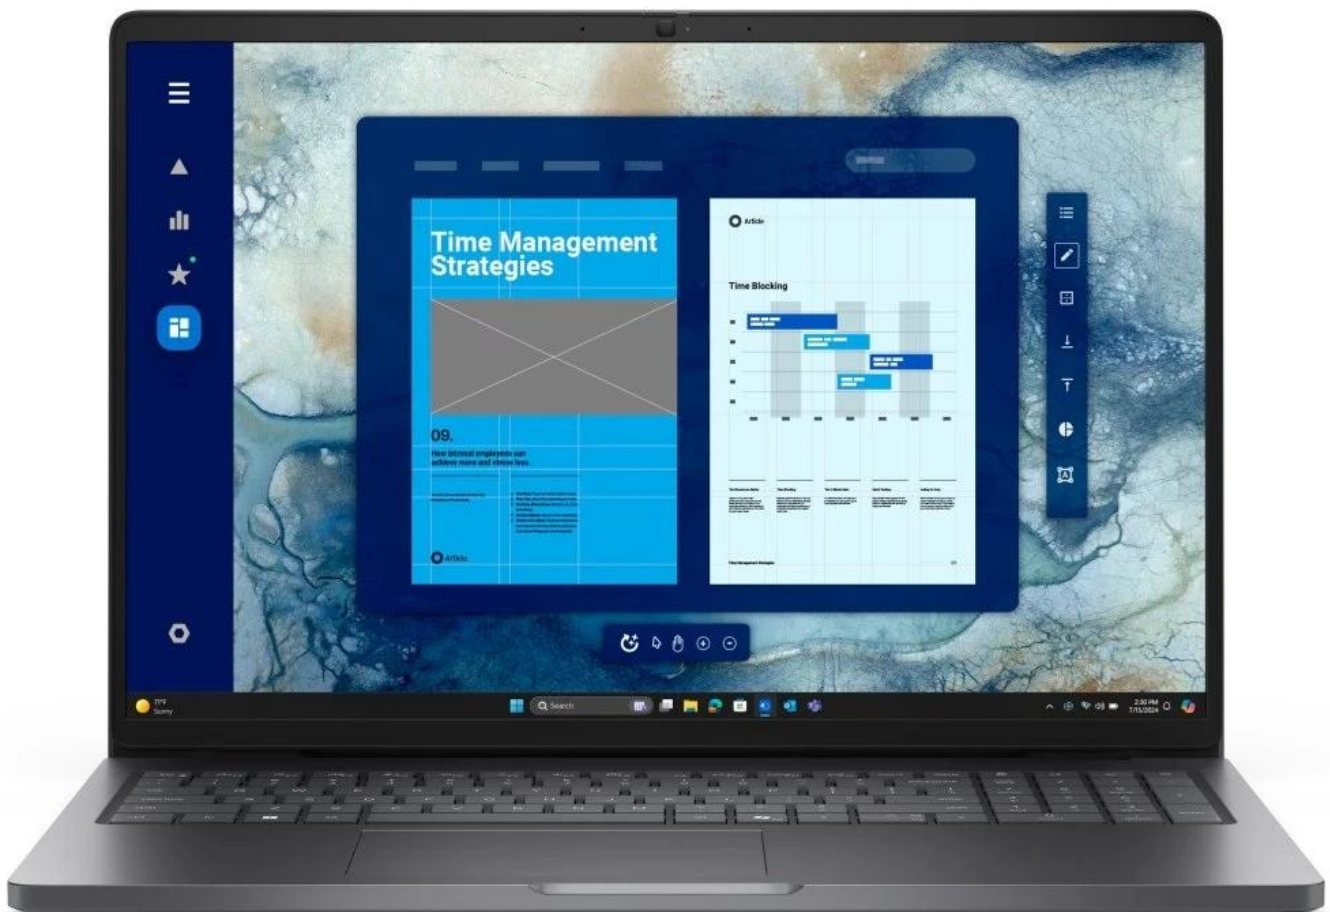

Popis

Dell Pro 16 PC16250 - připraveni na moderní AI?

Notebook Dell Pro 16 PC16250 je spolehlivý pracant, se kterým ke svým projektům a úkolům přidáte také špetku originality umělé inteligence. Tento model je vybaven **procesorem Intel Core 5 120U**, který zvládne všechny PC činnosti moderní doby. CPU spolu s **nadstandardní 16GB RAM DDR5** zajistí spolehlivý provoz toho nejnáročnějšího softwaru i multitasking a postará se nejen o práci, ale také zábavu.

Displej s úhlopříčkou 16 palců nabízí plochu pro komfortní zobrazení aplikací, tabulek, dokumentů a samozřejmě digitálních multimédií. **Full HD+ rozlišení** produkuje jasný a ostrý obraz, který je dokonale čitelný i díky antireflexní úpravě.

Microsoft Copilot - váš tvůrčí asistent

Jednoduchý a snadno použitelný **AI nástroj Copilot** vám pomůže s každým úkolem. Tato **umělá inteligence** dokáže zpracovat velké množství informací a vytvořit vstupní podklady, rešerše, celý projekt nebo jen jeho část, a spoustu dalšího. Stiskem jediné klávesy na klávesnici spustíte pomocníka, který vám vždy přijde na pomoc, ať už hledáte informaci, inspiraci nebo návrh řešení. Co umí? Odpovídat na otázky, **psát, tvořit obrázky a generovat** další obsah podle toho, co si přejete.

procesorem **Intel® Core™ 5 120U** s maximálním taktem až 5,0 GHz. Nabízí velkorysý **16" Full HD+ displej** s rozlišením 1920 × 1200 pixelů, antireflexní úpravou a jasem 300 nitů, který poskytuje o 10 % větší zobrazovací plochu díky poměru stran 16 : 10.