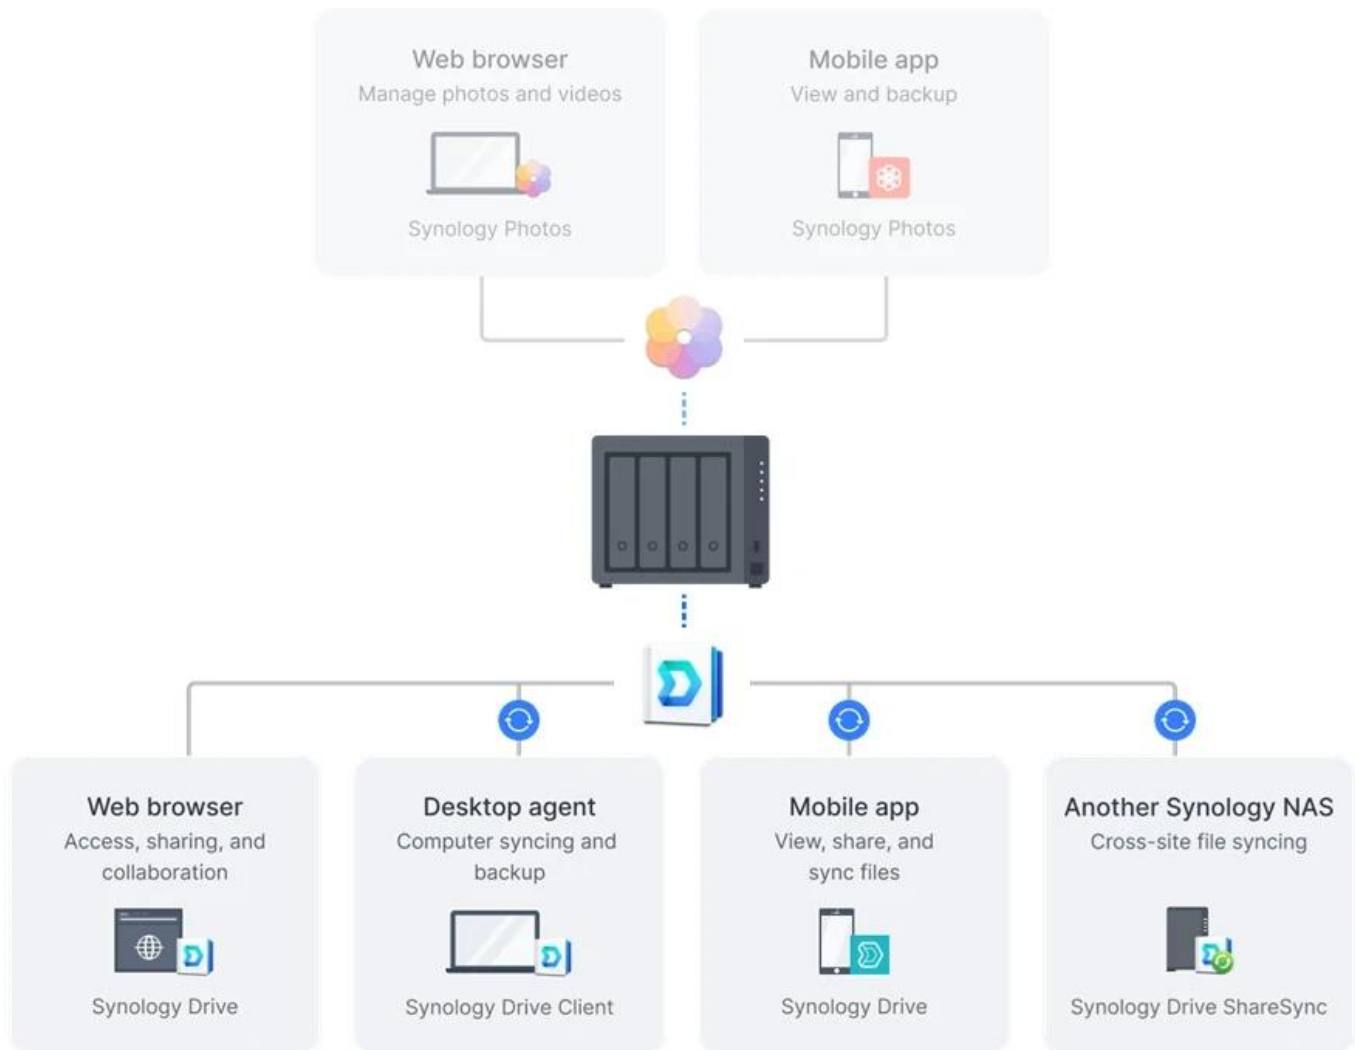

SYNOLOGY DISKSTATION DS925+

Cena celkem:	18 196 Kč (bez DPH: 15 038 Kč)
Běžná cena:	20 015 Kč
Ušetříte:	1 820 Kč
Kód zboží:	NASSYN1202
Part No.:	DS925+
Záruka:	36 měs.
Stav:	Nové zboží

Popis

Synology DiskStation DS925+ - síťové NAS úložiště pro novou generaci podnikání

Síťové úložiště NAS Synology DiskStation DS925+ v kompaktním provedení, které je připraveno stát se základem vaší firemní digitální infrastruktury. Tento model disponuje **4 pozicemi pro disky**, procesorem AMD Ryzen nebo **dvojití 2,5GbE portů** pro síťovou konektivitu a spolehlivé zálohování.

O výkon **síťového NAS úložiště Synology DiskStation DS925+** se stará **4jádrový procesor AMD Ryzen V1500B** s frekvencí 2,2 GHz, který zvládne i náročné operace bez zaváhání. **Základní 4GB DDR4 ECC lze rozšířit na kapacitu až 32 GB**, díky čemuž vám poskytne bohaté možnosti **multitaskingu** nebo náročné virtualizace. Pro zabezpečení dat slouží hardwarová šifrovací jednotka. **Flexibilní úložiště** obsahuje v základu 4 pozice **pro 3,5" HDD nebo 2,5" SSD disky s hot-swap funkcí** pro pohodlnou a bezpečnou výměnu během provozu.

Synology DiskStation DS925+

Výkonné 4šachtové NAS úložiště s možností rozšíření kapacity.

Synology DS925+ představuje všestranné síťové úložiště se **čtyřmi pozicemi pro disky**, které se přizpůsobí rostoucím požadavkům na ukládání dat. Díky procesoru **AMD Ryzen V1500B** a **duálním 2,5GbE portům** poskytuje spolehlivý výkon pro sdílení souborů, zálohování dat a streamování médií s rychlostí až **522/565 MB/s** při sekvenčním čtení/zápisu.