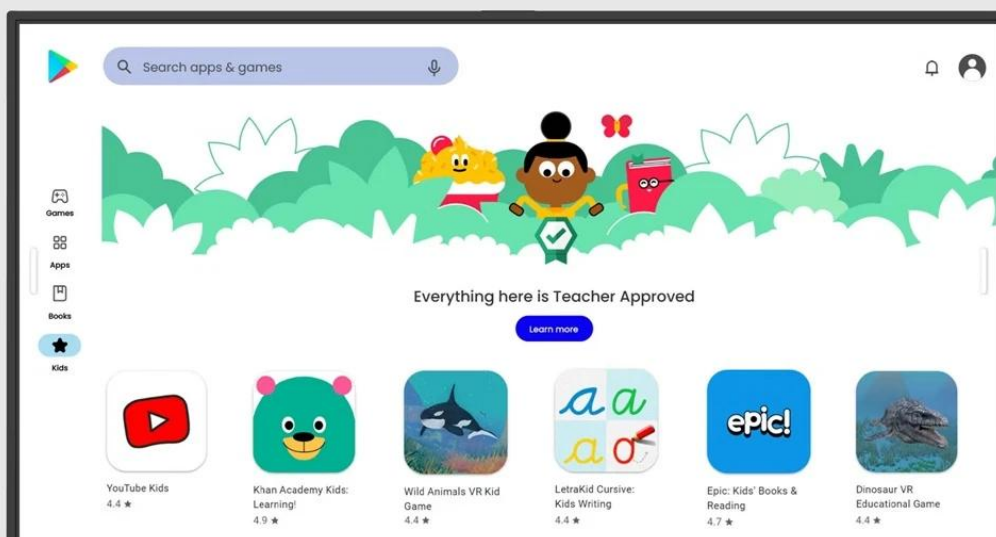

Popis

BenQ SL4304 - prezentace ožijí v přesných barvách

Digitální panel BenQ SL4304 pro prezentace a předávání informací na **displeji s úhlopříčkou 43"**. Vyznačuje se profesionálním vykreslením a podáním barev, které divákům, klientům nebo studentům vytřou zrak. Tento model splňuje **certifikace Pantone Validated** a **Pantone SkinTone Validated**, takže veškeré barvy jsou reprodukovány s **99% pokrytím barevného prostoru sRGB**.

Ve spojení s ultra **jemným rozlišením obrazu 4K** vypadá každý zobrazený detail přesně tak, jak má. Mimořádně věrné zobrazení včetně barev je ideální pro grafiky, designéry, všechny náročné uživatele a diváky, kteří si potrpí na dokonalost.

Díky **antireflexnímu povrchu** a **jasu 500 nitů** je obsah na **panelu BenQ SL4304** skvěle viditelný a čitelný i v osvětlených prostorách.

Mezi další přednosti patří **certifikace Google EDLA**, díky které získáte přístup k ekosystému Googlu a aplikacím v obchodě Google Play. Funkce digitálního panelu BenQ SL4304 zahrnují speciální režimy zobrazení - **M-Book Mode** pro přesné barvy MacBooku, **Sketch Mode** pro umělce nebo **Cinema Mode** pro fanoušky filmů a videí.

BenQ SL4304

Profesionální informační displej s certifikací Pantone Validated a Google EDLA pro dokonalou reprodukci barev a snadnou správu obsahu.

BenQ SL04 představuje první řadu informačních displejů na světě s certifikací **Pantone Validated** a **Pantone SkinTone Validated**, která přináší věrnou reprodukci barev s **99% pokrytím barevného prostoru sRGB**. Díky **Google EDLA certifikaci** získáte **přístup k obchodu Google Play** a plnohodnotným Google službám, které usnadňují správu obsahu a komunikaci ve školách, firmách i veřejných prostorách.