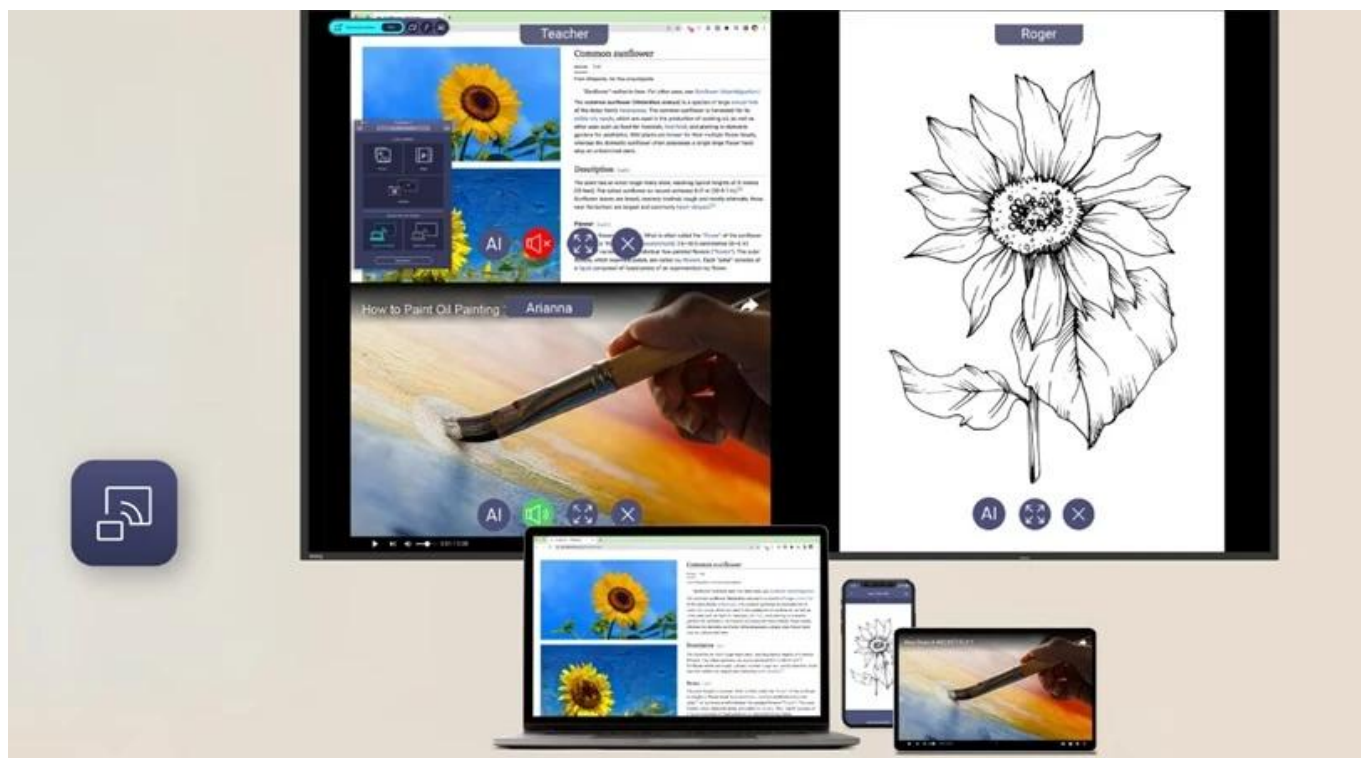

Popis

BenQ SL4304 - prezentace ožijí v přesných barvách

Digitální panel BenQ SL4304 pro prezentace a předávání informací na **displeji s úhlopříčkou 43"**. Vyznačuje se profesionálním vykreslením a podáním barev, které divákům, klientům nebo studentům vytřou zrak. Tento model splňuje **certifikace Pantone Validated** a **Pantone SkinTone Validated**, takže veškeré barvy jsou reprodukovány s **99% pokrytím barevného prostoru sRGB**.

Ve spojení s ultra **jemným rozlišením obrazu 4K** vypadá každý zobrazený detail přesně tak, jak má. Mimořádně věrné zobrazení včetně barev je ideální pro grafiky, designéry, všechny náročné uživatele a diváky, kteří si potrpí na dokonalost.

Díky **antireflexnímu povrchu** a **jasu 500 nitů** je obsah na **panelu BenQ SL4304** skvěle viditelný a čitelný i v osvětlených prostorách.

Mezi další přednosti patří **certifikace Google EDLA**, díky které získáte přístup k ekosystému Googlu a aplikacím v obchodě Google Play. Funkce digitálního panelu BenQ SL4304 zahrnují speciální režimy zobrazení - **M-Book Mode** pro přesné barvy MacBooku, **Sketch Mode** pro umělce nebo **Cinema Mode** pro fanoušky filmů a videí.

BenQ SL4304

Profesionální informační displej s certifikací Pantone Validated a Google EDLA pro dokonalou reprodukci barev a snadnou správu obsahu.

BenQ SL04 představuje první řadu informačních displejů na světě s certifikací **Pantone Validated** a **Pantone SkinTone Validated**, která přináší věrnou reprodukci barev s **99% pokrytím barevného prostoru sRGB**. Díky **Google EDLA certifikaci** získáte **přístup k obchodu Google Play** a plnohodnotným Google službám, které usnadňují správu obsahu a komunikaci ve školách, firmách i veřejných prostorách.