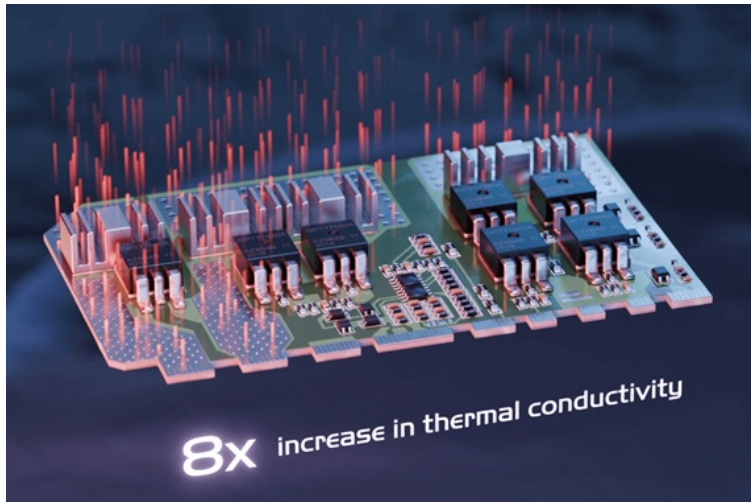

Seasonic Core GX-650 650 W

Napájecí zdroj o výkonu **650 W** nabízí tichý chod, aktivní PFC a **120 mm** velký ventilátor s HDB ložiskem. Zdroj splňuje certifikaci **80PLUS Gold** a má **plně odpojitelné kabely**. Zdroj odpovídá specifikaci **ATX 3.1 a PCIe 5.1**.

ZÁKLADNÍ SPECIFIKACE

Výkon: 650 W

Velikost ventilátoru: 120 mm

Certifikace: 80PLUS Gold

Napájecí konektory: 1× ATX 20+4pin, 2× EPS 4+4pin, 2× PCIe 6+2pin, 1× 12V-2×6 (12+4pin), 6× SATA, 3× Molex

Rozměry: 150 × 140 × 86 mm