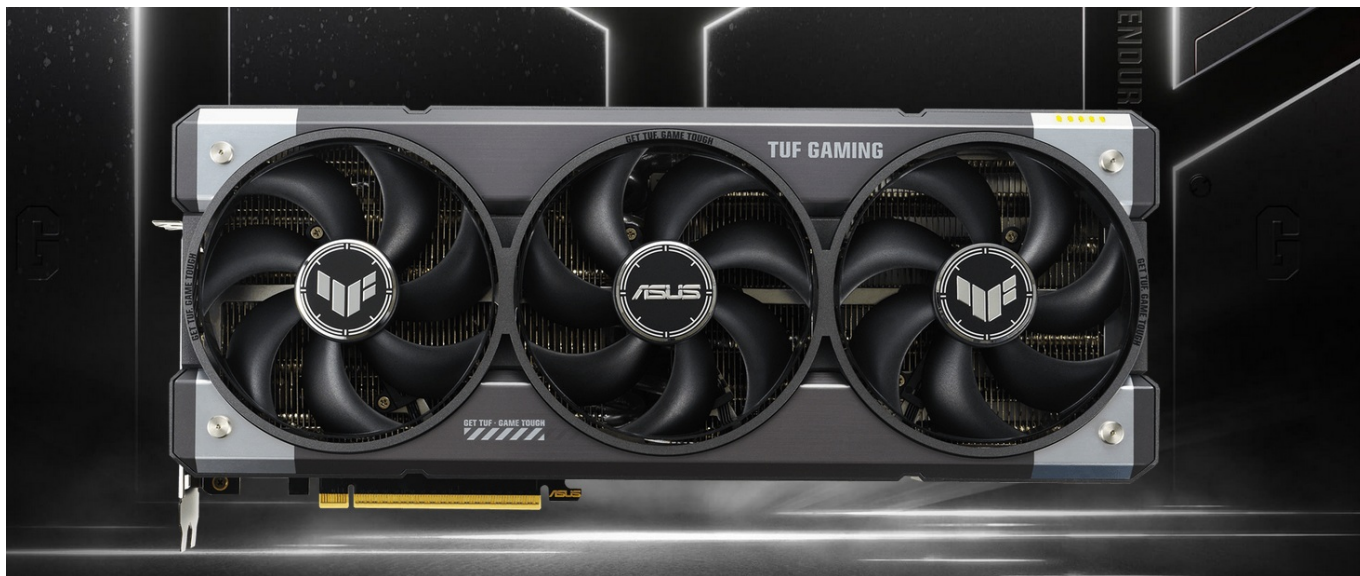

Stav: Nové zboží

**Popis****ASUS TUF GAMING GeForce RTX 5060 Ti - odolnost a výkon bez kompromisů**

**Grafická karta ASUS TUF GAMING GeForce RTX 5060 Ti** je připravena být nejlepší. Disponuje vylepšeným chlazením i napájením, takže si poradí s jakoukoli zátěží, která se na ni chystá. Kromě toho se vyznačuje také posíleným designem – **speciálním kovovým exoskeletem**, který zajišťuje mimořádnou pevnost a odolnost. Je poháněna **architekturou NVIDIA Blackwell** a obsahuje nepřeborné množství technologií jak pro hráče, tak tvůrce obsahu.