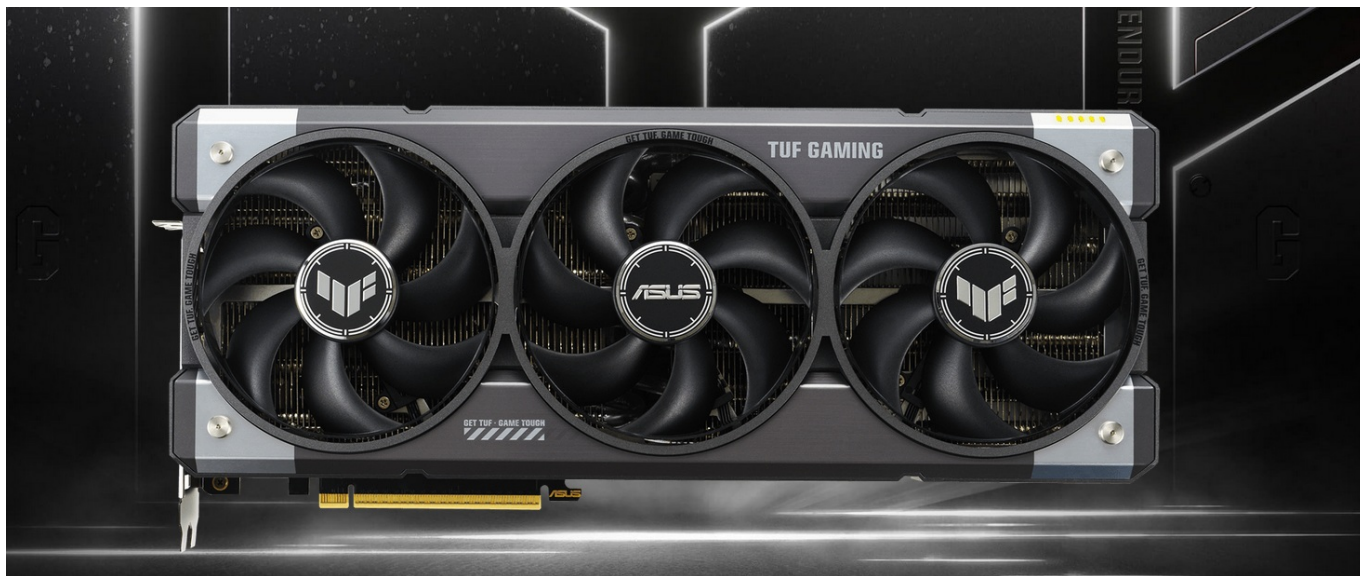

Popis

ASUS TUF GAMING GeForce RTX 5060 Ti OC - odolnost a výkon bez kompromisů

Grafická karta **ASUS TUF GAMING GeForce RTX 5060 Ti OC** je připravena být nejlepší. Disponuje vylepšeným chlazením i napájením, takže si poradí s jakoukoli zátěží, která se na ni chystá. Kromě toho se vyznačuje také posíleným designem - **speciálním kovovým exoskeletem**, který zajišťuje mimořádnou pevnost a odolnost. Je poháněna **architekturou NVIDIA Blackwell** a obsahuje nepřeborné množství technologií jak pro hráče, tak tvůrce obsahu.