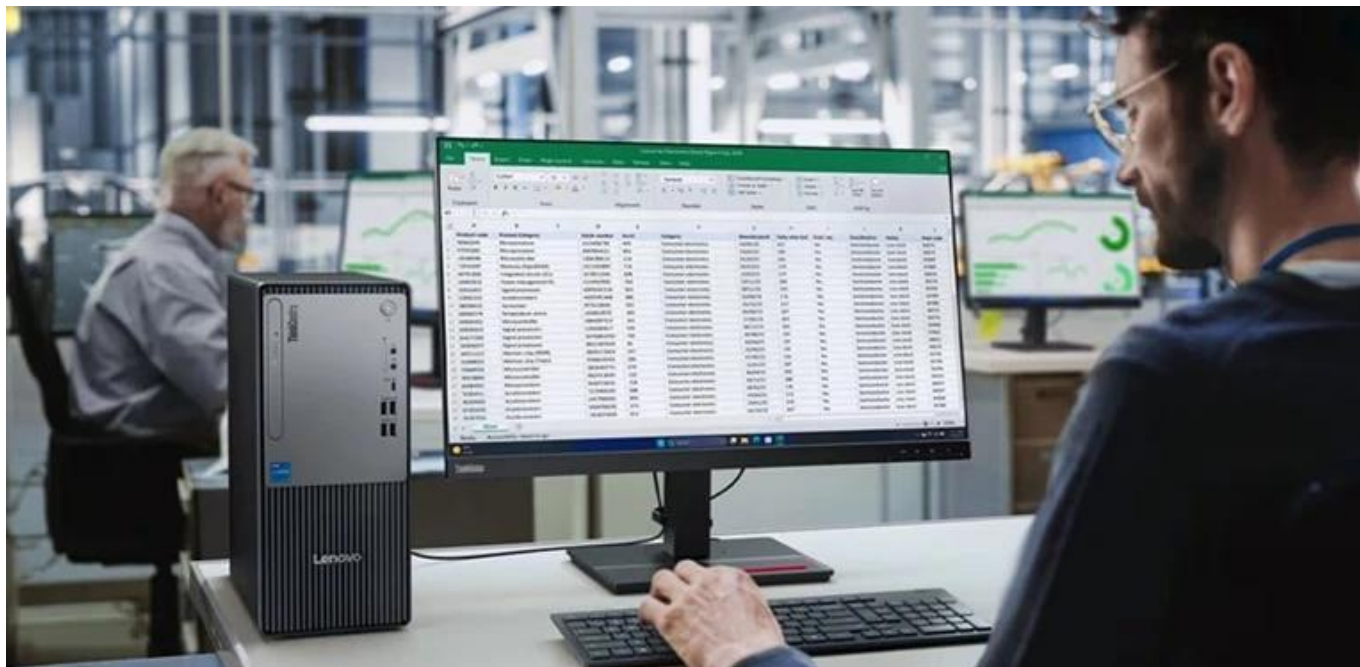

Stav: Nové zboží

Popis

Lenovo ThinkCentre Neo 50t Gen5 TWR - posuňte své projekty a byznys dál

Stolní počítač Lenovo ThinkCentre Neo 50t Gen5 TWR zvládne i ty nejnáročnější projekty. Je to výpočetní titán, který se nezalekne žádné výpočetní výzvy nebo digitálního média. O výkon se stará **procesor Intel Core i7 14. generace**, který disponuje silou pro provoz moderního softwaru a plynulost všech výpočetních procesů.

Ve spojení se **16GB RAM typu DDR5** je zajištěna také svižná odezva i při multitaskingu. **SSD jednotka s kapacitou 512 GB** přináší bleskovou rychlost při spouštění aplikací a celého systému. Zapněte stolní počítač **Lenovo ThinkCentre Neo 50t Gen5 TWR** a jedte na plný výkon.