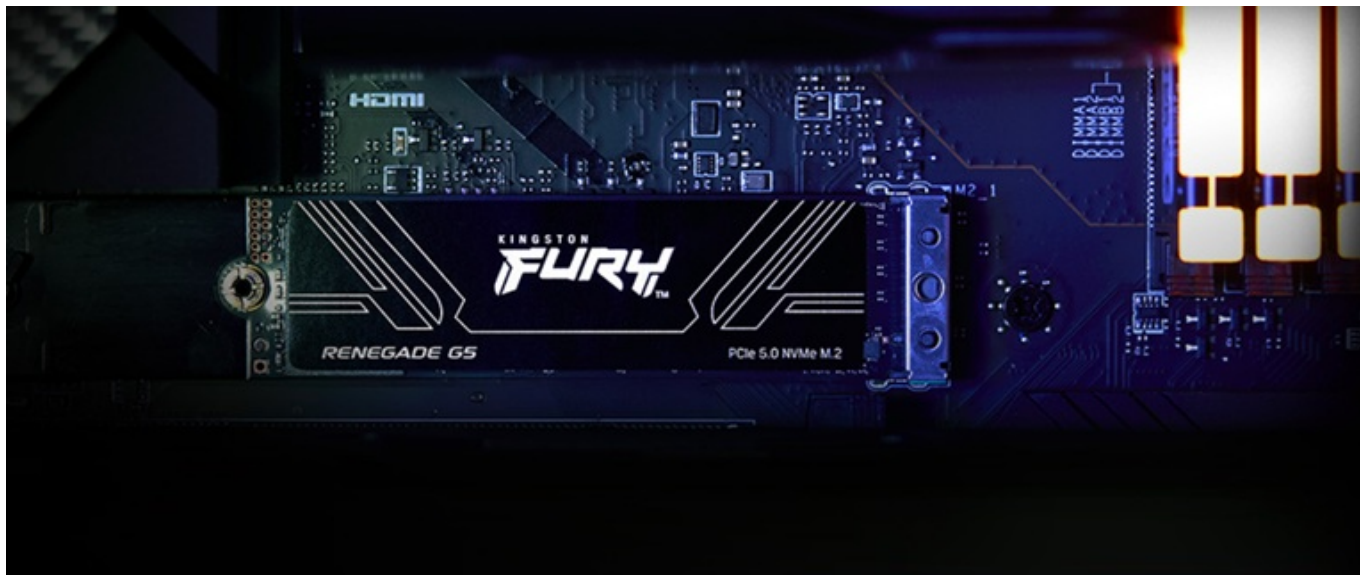

## KINGSTON FURY RENEGADE G5 SSD 2TB

Cena celkem:	<b>15 323 Kč</b> <b>(bez DPH: 12 664 Kč)</b>
Běžná cena:	<b>16 856 Kč</b>
Ušetříte:	<b>1 532 Kč</b>
Kód zboží:	SSDKGS1405
Part No.:	SFYR2S/2T0
Záruka:	60 měs.
Stav:	Nové zboží

**Popis****Kingston FURY Renegade G5 - F1 mezi SSD jednotkami**

**SSD disk Kingston FURY Renegade G5** vám zprostředkuje dokonalou kontrolu nad každým projektem. Nečekejte ani o sekundu déle a pusťte se do jakékoli akce, ať už **hrajete hry, tvoříte obsah, nebo editujete** náročné grafické projekty. Tato SSD jednotka disponuje **rozhraním PCIe Gen5 x4** a dosahuje extrémní rychlosti čtení a zápisu dat. S veškerými daty, soubory ve vysokém rozlišení, načítáním aplikací nebo spouštěním celého systému se vypořádá fantastickým tempem. **SSD Kingston FURY Renegade G5** se vymyká také svým tepelným designem.

Disponuje **řadičem Silicon Motion**, který je založený na moderní 6nm technologii a umožňuje lepší řízení teplot. To se pak kladně projevuje na nižší spotřebě a celkově efektivním chodu. Samostatný integrovaný obvod podporuje **konzistentní spotřebu energie a lepší stabilitu signálu**, což zajistí bezproblémovou integritu všech uložených dat. Díky **kompaktnímu provedení** se disk Kingston **FURY Renegade G5** snadno vměstná do většiny základních desek a je kompatibilní nejenom s bohatou škálou sestav, ale také se systémy Gen3 a Gen4.

### Kingston FURY Renegade G5 SSD 2 TB

Interní SSD disk formátu **M.2** nabízející kapacitu **2 TB**. Díky využití nejnovějšího řadiče **PCIe Gen5 x4** a **3D TLC NAND** poskytuje extrémní rychlosti **až 14 000 MB/s** při zápisu a **až 14 700 MB/s** při čtení. Toto řešení je optimalizováno pro vysoce výkonné počítače, herní počítače a pracovní stanice, výsledkem je mnohem rychlejší načítání aplikací, her a přenos i zálohování objemných dat včetně 4K videí. Dvanáctivrstvá konstrukce desky plošných spojů navíc zvyšuje kvalitu signálu a integritu dat a zároveň udržuje konzistentní výkon při vysokém pracovním zatížení.