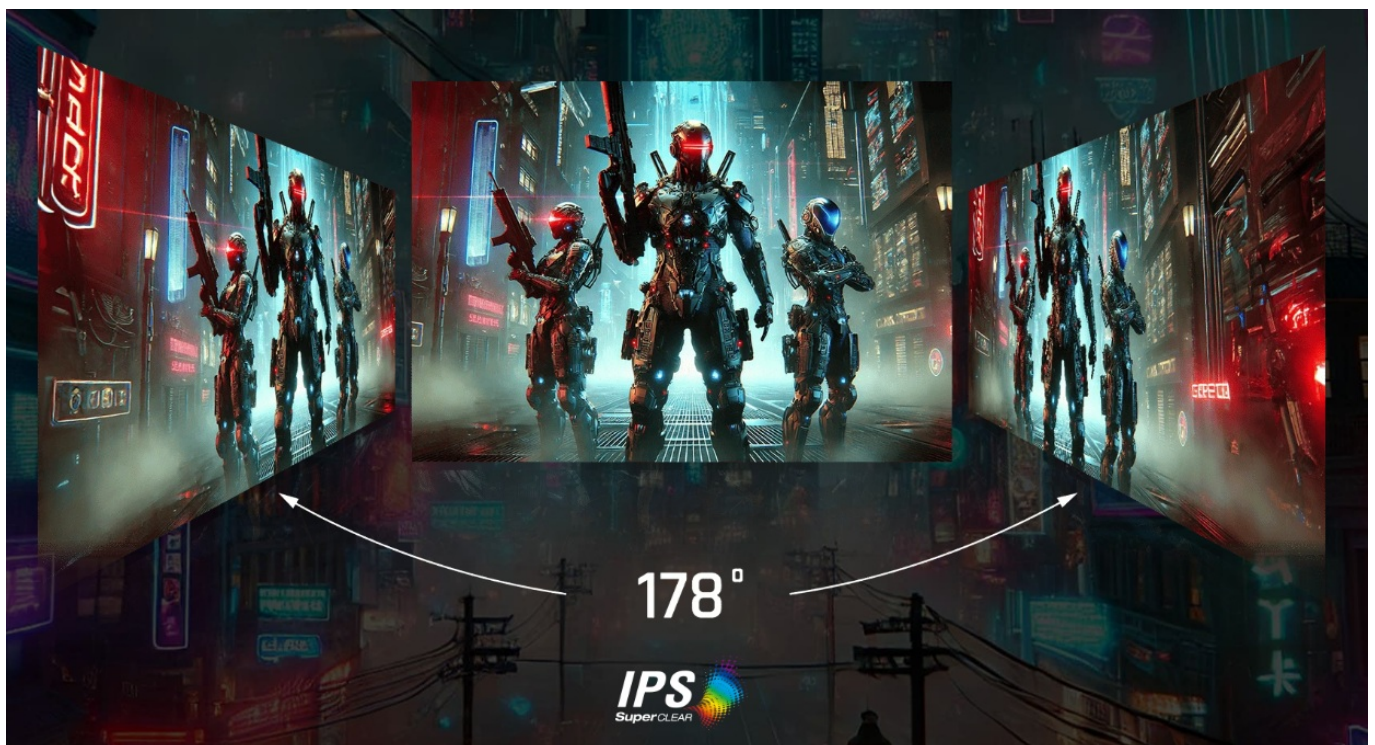

Popis

ViewSonic VX27G1-2K - čistá herní preciznost

Herní monitor ViewSonic VX27G1-2K na virtuálním bojišti nedělá žádné kompromisy. Disponuje **180Hz obnovovací frekvencí** a **1ms dobou odezvy**, díky čemuž vykresluje obraz hladce a bez zpoždění, takže nad soupeři budete mít vždy kousíček toho klíčového náskoku. **QHD displej s úhlopříčkou 27"**, podporou HDR10 a **110% pokrytím sRGB barevné palety** zajistí živé a bohaté barvy.

Navíc díky **SuperClear IPS panelu** a jeho širokým pozorovacím úhlům si veškerý obsah dopřejete pohodlně a bez zkreslení i při pohledu ze stran. **Technologie VRR (Variable Refresh Rate)** upravuje obnovovací frekvenci obrazu s frekvencí grafického procesoru, čímž efektivně potlačuje sekání a trhání.

ViewSonic VX27G1-2K

Herní LED monitor s úhlopříčkou **27"** nabízí Quad HD rozlišení **2560 × 1440** obrazových bodů a podporu **HDR10** zobrazení, které poskytuje vynikající kontrast a vysokou přesnost barev. Disponuje dobou odezvy **1 ms**, kontrastním poměrem **1000 : 1**, jasem **300 cd/m2** a **110% pokrytím** sRGB barevné palety. **Variabilní obnovovací frekvence (VRR)** až **180 Hz** zajistí intenzivní akci bez trhání, zadrhávání nebo rozmazávání obrazu při pohybu. Příjemné jsou též pozorovací úhly **178°** horizontálně i vertikálně.

Součástí balení je DisplayPort kabel.

ZÁKLADNÍ SPECIFIKACE

Typ panelu: IPS

Úhlopříčka: 27"

Poměr stran: 16 : 9

Rozlišení: 2560 × 1440

Kontrastní poměr: 1000 : 1

Doba odezvy: 1 ms