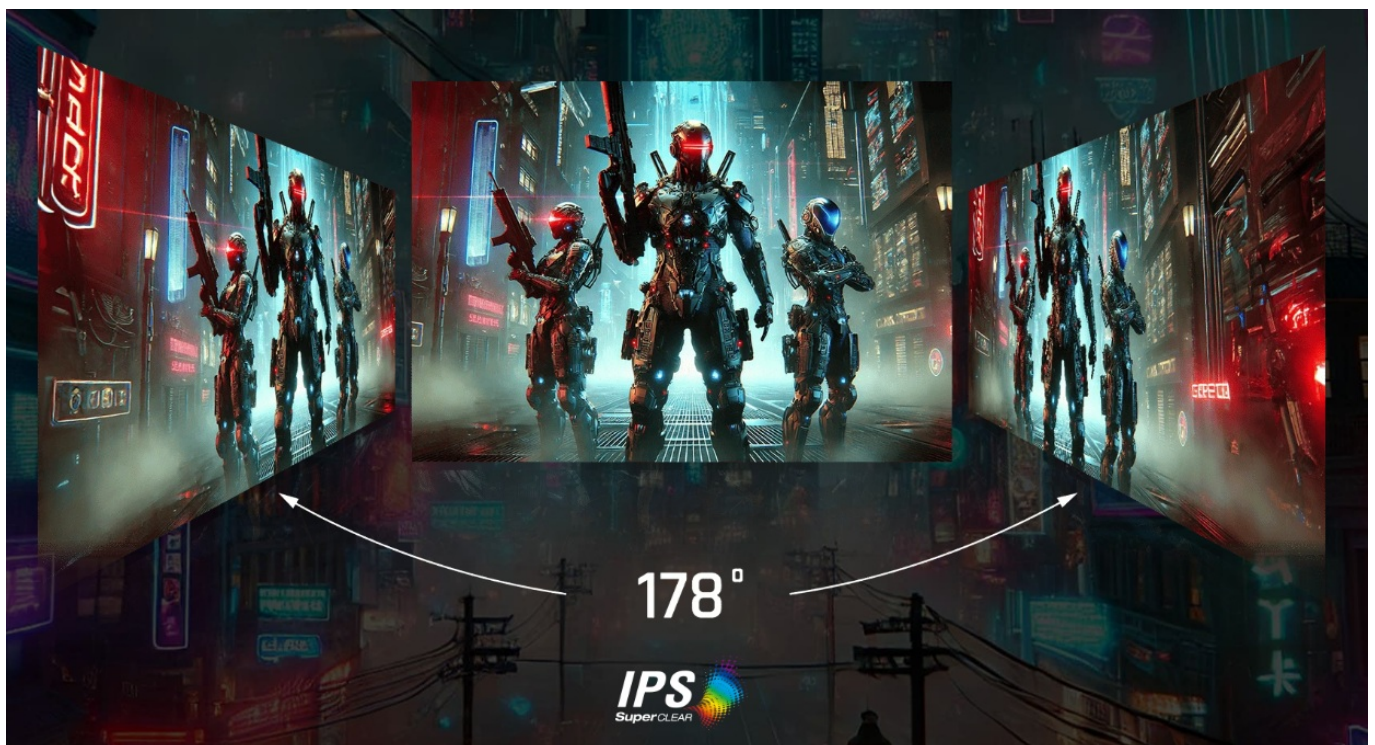

Popis

ViewSonic VX24G1-HD - čistá herní preciznost

Herní monitor **ViewSonic VX24G1-HD** na virtuálním bojišti nedělá žádné kompromisy. Disponuje **180Hz obnovovací frekvencí** a **1ms dobou odezvy**, díky čemuž vykresluje obraz hladce a bez zpoždění, takže nad soupeři budete mít vždy kousíček toho klíčového náskoku. **Full HD displej s úhlopříčkou 23,8"**, podporou HDR10 a **111% pokrytím sRGB barevné palety** zajistí živé a bohaté barvy.

Navíc díky **SuperClear IPS panelu** a jeho širokým pozorovacím úhlům si veškerý obsah dopřejete pohodlně a bez zkreslení i při pohledu ze stran. **Technologie VRR (Variable Refresh Rate)** upravuje obnovovací frekvenci obrazu s frekvencí grafického procesoru, čímž efektivně potlačuje sekání a trhání.

ViewSonic VX24G1-HD

Herní LED monitor s úhlopříčkou **23,8"** nabízí Full HD rozlišení **1920 × 1080** obrazových bodů a podporu **HDR10** zobrazení, které poskytuje vynikající kontrast a vysokou přesnost barev. Disponuje dobou odezvy **1 ms**, kontrastním poměrem **1000 : 1**, jasem **300 cd/m²** a **111% pokrytím sRGB** barevné palety. **Variabilní obnovovací frekvence (VRR)** až **180 Hz** zajistí intenzivní akci bez trhání, zadržávání nebo rozmazávání obrazu při pohybu. Příjemné jsou též pozorovací úhly **178°** horizontálně i vertikálně.

Součástí balení je DisplayPort kabel.

ZÁKLADNÍ SPECIFIKACE

Typ panelu: IPS

Úhlopříčka: 23,8"

Poměr stran: 16 : 9

Rozlišení: 1920 × 1080

Kontrastní poměr: 1000 : 1

Doba odezvy: 1 ms