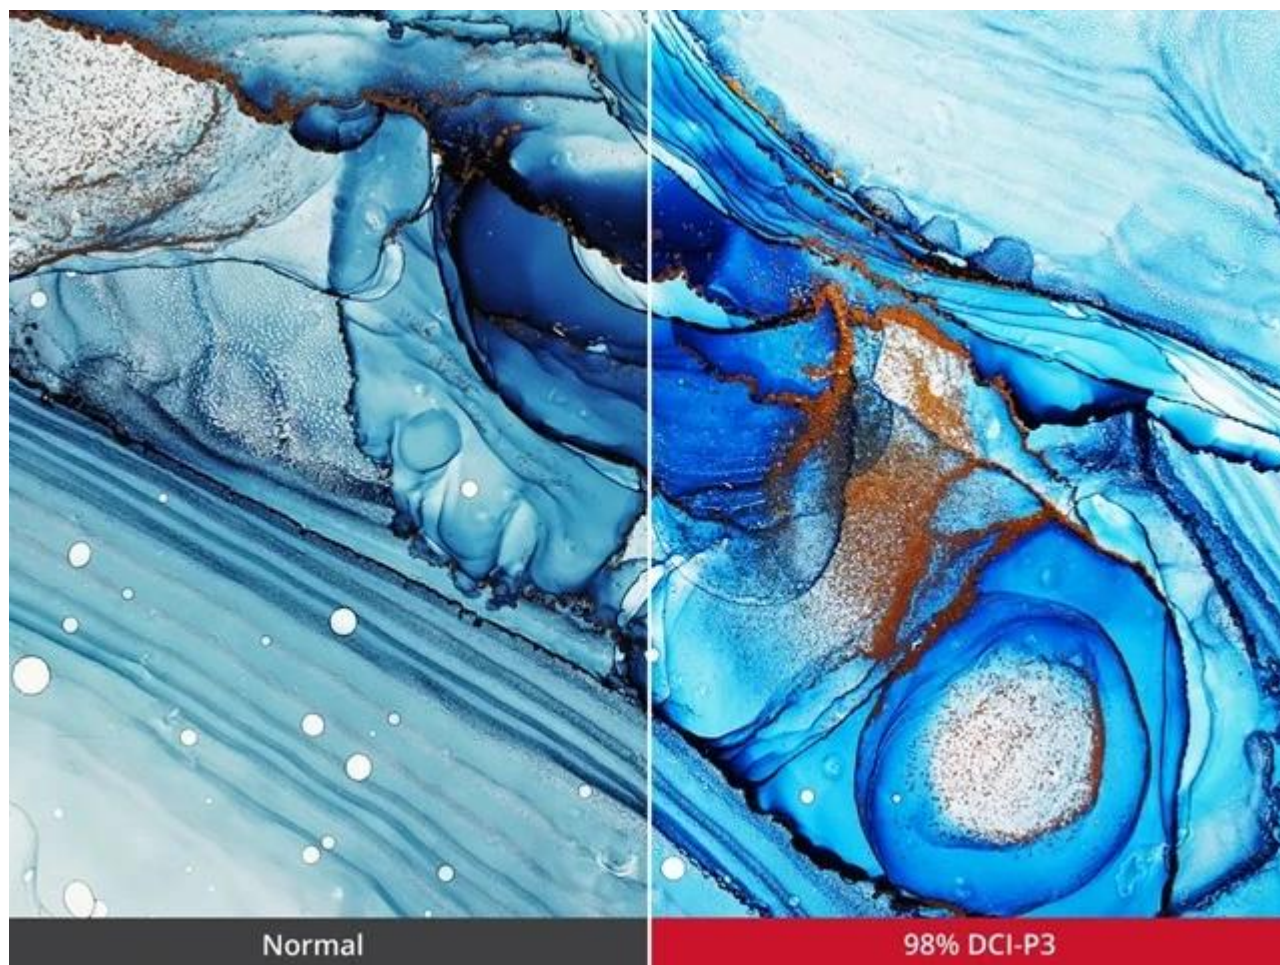

Prohnutý LED monitor ViewSonic VA3420C pro firemní práci i domácí multimediální zábavu. **Velký displej s úhlopříčkou 34"** vám usnadní práci na projektech, činnost s více aplikacemi najednou i sledování multimediálního obsahu. Představuje ideální volbu pro tvorbu moderního pracoviště i multimediálního centra. **Monitor ViewSonic VA3420C** disponuje portem **USB typu C**, který představuje elegantní řešení pro přenos videa, zvuku, dat a výkonné 96W napájení jediným kabelem.

Výrazně tak zefektivní pracovní postupy a činnost s moderními notebooky. Displej produkuje obraz v **rozlišení UWQHD** na ultraširokoúhlé ploše, Díky tomu podporuje komfortní zážitky ze sledování s jasným a ostrým zobrazením. Současně tento široký poměr stran 21 : 9 přináší více místa na obrazovce než modely s poměrem stran 16 : 9, takže je ideální volbou pro **multitasking**.

Ultra-Wide QHD 21:9

ViewSonic VA3420C

Prohnutý LED monitor s úhlopříčkou **34"** a UWQHD rozlišením **3440 × 1440** obrazových bodů. Disponuje jasem **300 cd/m²**, dobou odezvy **1 ms** a pokrytím **98 % DCI-P3** barevné palety. Použitím technologie **IPS** je dosaženo širokých pozorovacích úhlů **178° horizontálně** i vertikálně. Rychlá obnovovací frekvence **120 Hz** nabízí dokonale plynulé zobrazení scény. Pro připojení periferií jsou k dispozici **dva USB porty** a univerzální port **USB-C**, který kromě vysokorychlostního přenosu videa a dat umožňuje napájení připojených zařízení až do **96 W**. Potěší též vestavěné **stereo reproduktory** s celkovým výkonem **5 W**. Monitor je vybaven **výškově nastavitelným stojanem** a **VESA uchycením**.