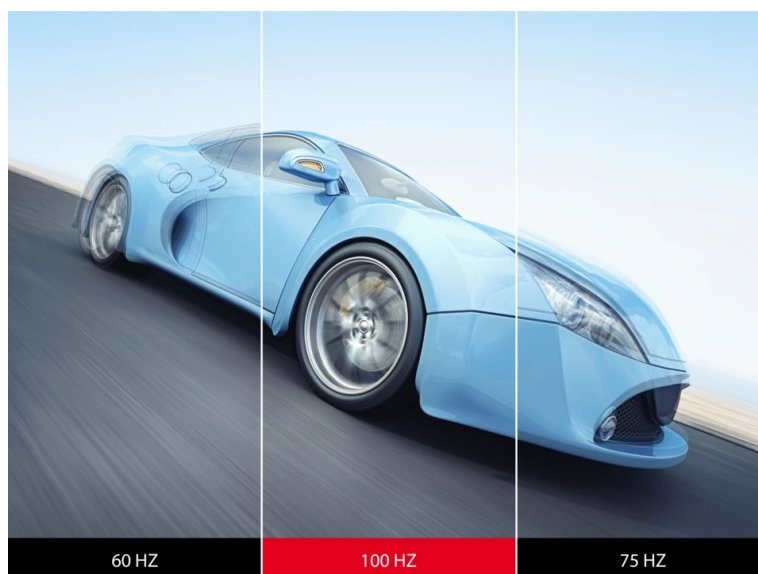

Popis**ViewSonic VA270-H-2 - jasný a ostrý obraz z každého úhlu**

Full HD monitor ViewSonic VA270-H-2 ideálně doplní vaši firemní nebo domácí PC sestavu. Podporuje komfortní zobrazení v rozlišení **Full HD** pro práci s tabulkami, dokumenty, internetem i pro sledování multimédií, jako jsou filmy či videa. **Displej s úhlopříčkou 27" a tenkými rámečky** je doplněn IPS panelem s technologií **SuperClear**, díky čemuž produkuje široké pozorovací úhly a obraz je čistý a dobře viditelný, ať už se díváte z přímého pohledu, nebo ze stran.

Vzhledem k rychlé **obnovovací frekvenci 100 Hz** si na monitoru **ViewSonic VA270-H-2** vychutnáte svižné pohyby, akční filmy a další dynamické objekty nebo scény plynule a bez zasekávání. Přínos je rovněž v pracovní sféře, kde vám plynulý obraz umožní efektivně ovládat aplikace nebo rozsáhlé dokumenty bez zbytečné námahy očí.

ViewSonic VA270-H-2

LED monitor s úhlopříčkou **27"** nabízí Full HD rozlišení 1920 × 1080 obrazových bodů. Disponuje obnovovací frekvencí **100 Hz**, dobou odezvy **1 ms**, kontrastním poměrem **1000 : 1** a jasnem **300 cd/m²**. Použití technologie **IPS** poskytuje pozorovací úhly **178°** horizontálně i vertikálně.

Součástí balení je HDMI kabel.

ZÁKLADNÍ SPECIFIKACE

Typ panelu: IPS

Úhlopříčka: 27"

Poměr stran: 16 : 9

Rozlišení: 1920 × 1080

Kontrastní poměr: 1000 : 1

Doba odezvy: 1 ms