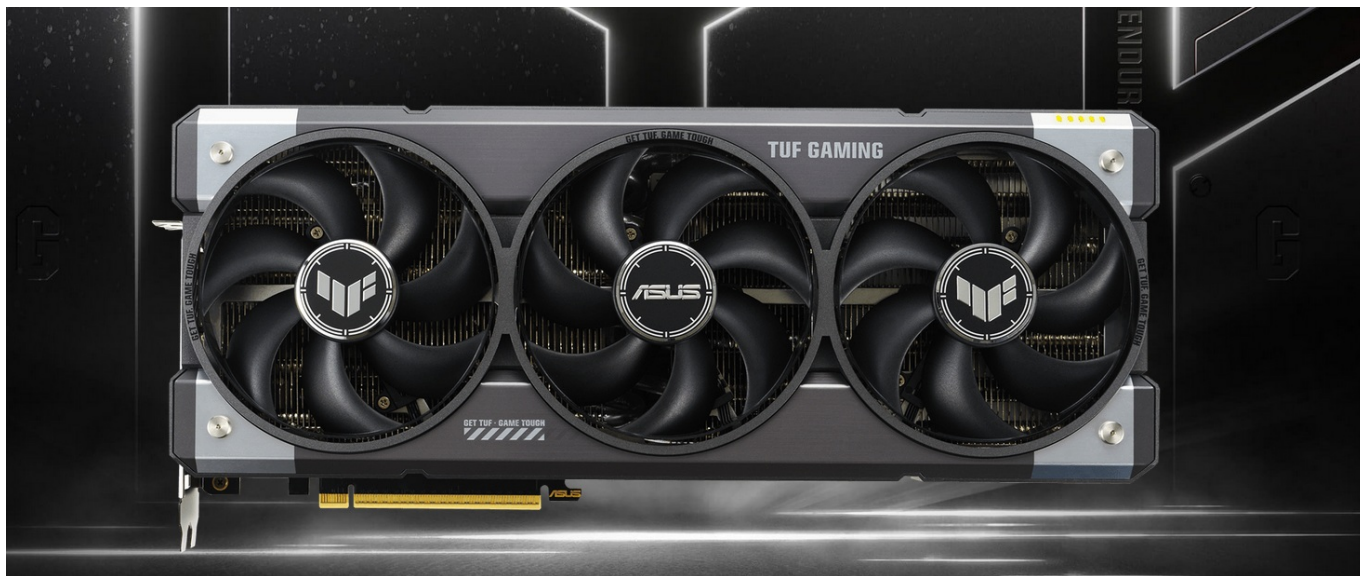

Popis

ASUS TUF GAMING GeForce RTX 5060 Ti - odolnost a výkon bez kompromisů

Grafická karta **ASUS TUF GAMING GeForce RTX 5060 Ti** je připravena být nejlepší. Disponuje vylepšeným chlazením i napájením, takže si poradí s jakoukoli zátěží, která se na ni chystá. Kromě toho se vyznačuje také posíleným designem – **speciálním kovovým exoskeletem**, který zajišťuje mimořádnou pevnost a odolnost. Je poháněna **architekturou NVIDIA Blackwell** a obsahuje nepřeborné množství technologií jak pro hráče, tak tvůrce obsahu.