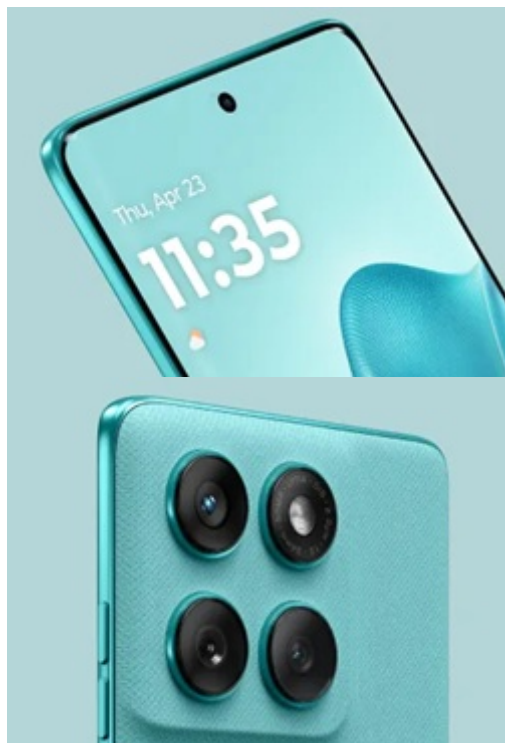

MOTOROLA EDGE 60 FUSION AMAZONITE

Cena celkem:	9 999 Kč (bez DPH: 8 264 Kč)
Běžná cena:	10 999 Kč
Ušetříte:	1 000 Kč
Kód zboží:	MOBMOT1164
Part No.:	PB7E0060RO
Záruka:	24 měs.
Stav:	Nové zboží

Popis**Motorola Edge 60 Fusion - moderní smart technologie do kapsy**

Smartphone **Motorola Edge 60 Fusion** kombinuje výkon s elegantním designem. Přední stranu zaujímá velký **6,67" P-OLED displej** se **Super HD rozlišením**, který vám zprostředkuje dokonale ostrý obraz se všemi detaily. Podporuje rovněž vysoký jas a **obnovovací frekvenci 120 Hz**, díky čemuž vykresluje obraz hladce a plynule. Chytrý mobilní telefon **Motorola Edge 60 Fusion** si skvěle poradí také se zobrazením barev a náročnými výpočetními procesy.

Je osazen **8jádrovým procesorem MediaTek Dimensity 7300** a obří **12GB RAM**, díky čemuž zvládne jakoukoli výzvu rychle a bez zpoždění. Zprostředkuje vám plynulou multimediální zábavu a i nekompromisní multitasking. **Baterie s kapacitou 5200 mAh** vám poskytne energii na celý den plný produktivity. Navíc díky podpoře **rychlého 68W napájení TurboPower** doplníte energii za velmi krátkou dobu.