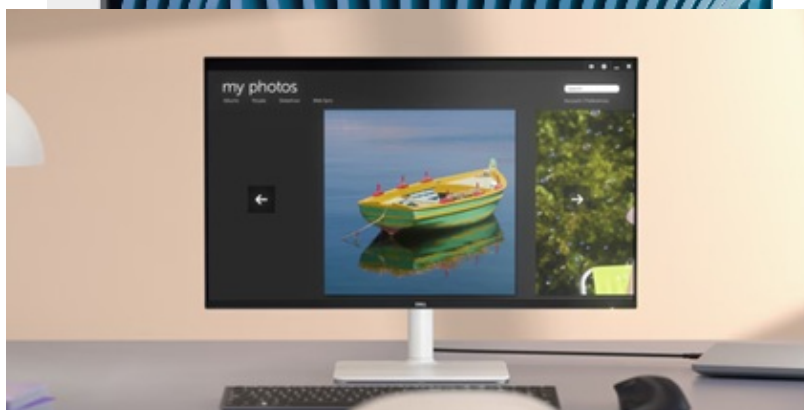

Monitor Dell 27 Plus 4K S2725QS představuje vaši bránu do sledování v **ultra jemném rozlišení 4K**. Nabízí prostorný displej s **úhlopříčkou 27 palců**, na kterém přehledně zobrazíte PC aplikace, internetové stránky a rozmanitý multimediální obsah. Je ideální pro náročnou práci, grafické úpravy a editaci projektů i multimediální zábavu.

IPS panel produkuje široké pozorovací úhly, abyste veškerý obsah mohli sledovat pohodlně a bez zkreslení barev i při pohledu ze stran. Přesné podání barev zajišťuje **99% pokrytí spektra sRGB**. Díky tomu je monitor **Dell 27 Plus 4K S2725QS** vhodný pro precizní činnosti spojené s editací fotografií, videí, tvorbu vizuálů apod.

Dell 27 Plus 4K S2725QS

LED monitor s úhlopříčkou **27"** disponující 4K rozlišením **3840 × 2160** obrazových bodů s poměrem stran 16 : 9. Nabízí jas **350 cd/m²**, kontrastní poměr **1500 : 1**, dobu odezvy **4 ms**, pokrytí **99 % sRGB**. Použitá technologie **IPS** poskytuje široké pozorovací úhly **178° horizontálně i vertikálně**. Ozvučení zajišťují integrované **stereo reproduktory** s celkovým výkonem **10 W**. Obnovovací frekvence až **120 Hz** spolu s podporou technologií **AMD FreeSync Premium** nabízí intenzivní akci bez trhání, zadržávání nebo rozmazávání obrazu při pohybu. Monitor nabízí také možnost montáže na stěnu díky **VESA** uchycení. Potěší také výškově nastavitelný stojan a funkce **Pivot**.