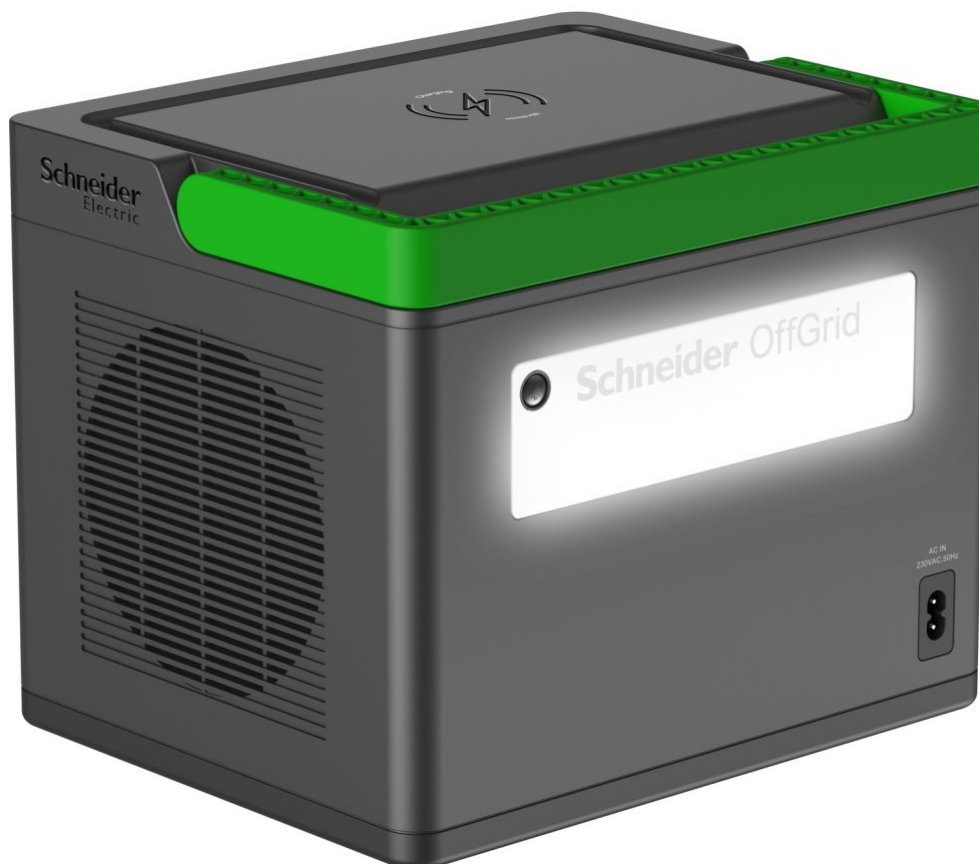

**Popis****APC OffGrid Portable Power Station 500 - energie pro každou příležitost**

**Nabíjecí stanice APC OffGrid Portable Power Station 500** kompaktních rozměrů, která poslouží jako záložní zdroj energie pro rozmanité potřeby. Uplatní se při kempování, venkovní párty a dalších outdoorových aktivitách, případně v nečekaných a nouzových situacích. Disponuje **kapacitou 517 Wh**, která umožní dlouhodobé a stabilní napájení bez kompromisů. **Nabíjecí stanice APC OffGrid Portable Power Station 500** nabízí řadu portů pro napájení rozmanitých zařízení. Nechybí **trojice portů USB** či **dvojice portů USB-C**, z nichž jeden je s podporou vysokorychlostního napájení **Power Delivery o výkonu 60 W**. Informace o stavu nabití a další informace vám zprostředkuje **LCD displej**.

Přenosnou nabíjecí stanici **APC OffGrid Portable Power Station 500** lze dobít několika způsoby: pomocí přenosného solárního panelu (není součástí balení), napájecí adaptér do sítě a do autozásuvky. Konstrukce se vyznačuje praktickou

### **APC OffGrid Portable Power Station 500**

Přenosná nabíjecí stanice v kompaktním provedení s vysokou kapacitou **517 Wh** je ideální například pro kempování, cestování, práci v terénu nebo jako záložní zdroj energie v nouzových situacích. Disponuje **třemi DC 12 V výstupy** a **dvěma AC 230 V výstupy** poskytujícími výkon **500 W**. Pro nabíjení mobilních zařízení můžete využít **tři USB** porty či dva konektory **USB-C**, z nichž jeden podporuje **Power Delivery 60 W**. Pro informace o stavu nabití či zobrazení upozornění slouží přehledný **LCD displej**. Nabíjení stanice je možné realizovat kdekoliv pomocí přenosného solárního panelu (není součástí balení) nebo skrze přiložené napájecí adaptéry do sítě a do autozásuvky. Zajistí potěší také vysoce výkonná **LED svítilna** na zadní straně, praktická rukojeť pro pohodlné přenášení či **bezdrátová nabíječka** umístěná na horní straně.