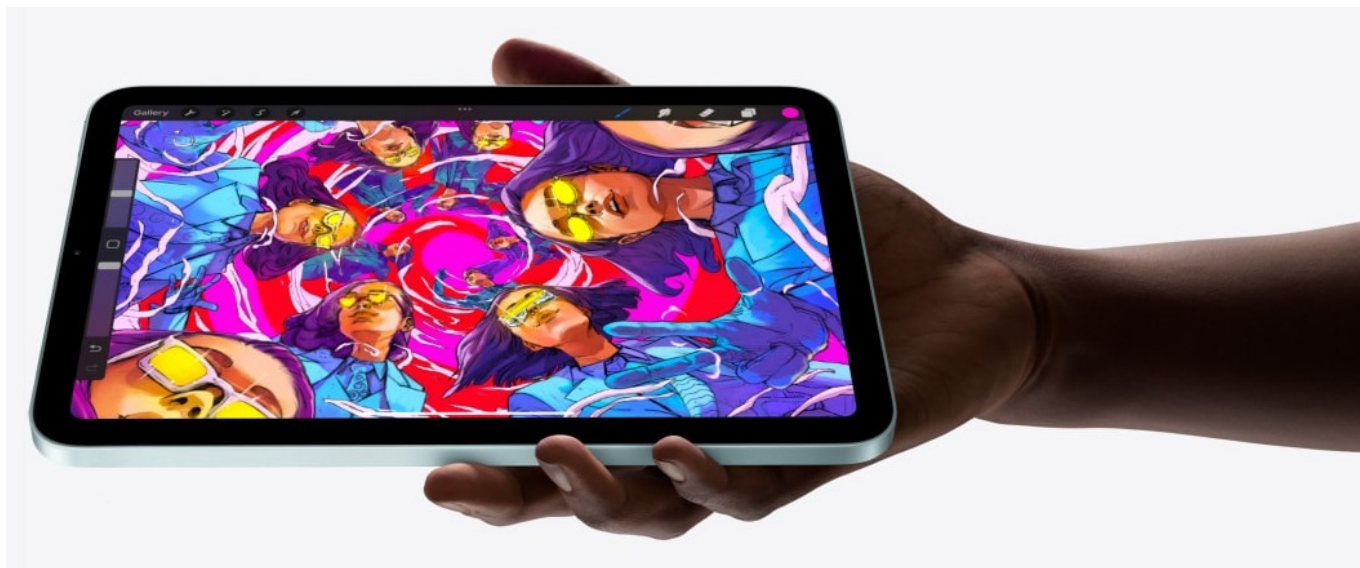

Stav: Nové zboží

Popis

Apple iPad mini (2024) Wi-Fi + Cellular - obrovský tvůrčí talent v kompaktním designu

Apple iPad mini (2024) Wi-Fi + Cellular představuje skvělou volbu pro všechny uživatele, kteří hledají výkon pro kreativní práci i multimediální zábavu v kompaktním provedení. Tento iPad mini disponuje **8,3palcovým Liquid Retina displejem** s technologií **True Tone**, který vykresluje texty a obraz ostře, v bohatých a živých barvách. **Konstrukce ze 100% recyklovaného hliníku** zajistí elegantní vzhled a odolnost potřebnou pro každodenní přenášení a častou manipulaci. Tablet **Apple iPad mini (2024) Wi-Fi + Cellular** je vybaven 6jádrovým **procesorem Apple A17 Pro**, který je přímo stvořen pro náročné úlohy, moderní aplikace a **technologii Apple Intelligence**.

Kreativita pod palcem

Apple iPad mini (2024) Wi-Fi + Cellular podporuje Apple Pencil Pro, který usnadní kreslení, psaní a další tvůrčí činnosti. Díky haptické odezvě je každý tah perem proveden s dokonalou přesností. Superrychlá konektivita Pro bezdrátové připojení slouží rozhraní **Wi-Fi** a **Bluetooth**. Tento Cellular model rovněž podporuje **eSIM** pro mobilní konektivitu. V rámci toho lze využívat síť **5G, LTE**, dále nechybí ani **GPS, GNSS**. Extra rychlá mobilní síť 5G zajišťuje svižné stahování velkých objemů dat, plynulé streamování nebo on-line komunikaci na cestách.

Apple iPad mini (2024) Wi-Fi + Cellular

iPad mini přináší veškerý výkon a funkce velkého iPadu v úžasně lehkém a kompaktním provedení. S pláštěm ze 100% recyklovaného hliníku a nádherným **8,3" Liquid Retina displejem** s True Tone a širokým barevným rozsahem P3 získáte perfektní zařízení do batohu i kabelky. Text je vždy dokonale ostrý a barvy krásně živé.