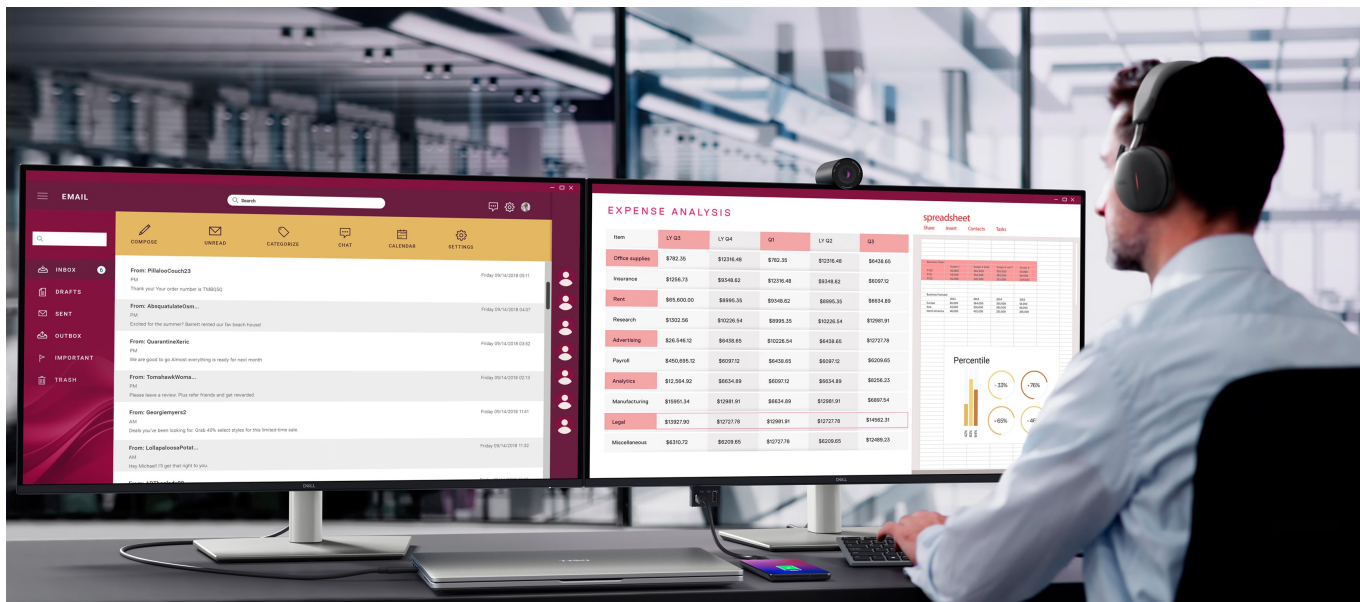

### Monitor Dell Pro 32 Plus P3225DE - takhle se na práci musí

Monitor Dell Pro 32 Plus P3225DE představuje výkon a ultra jemné rozlišení v elegantním designu. **Displej s úhlopříčkou 32 palců** vám zprostředkuje optimální plochu pro práci s moderním softwarem, sledování tabulek, dokumentů i multimédií zábavu. Díky **rozlišení QHD** je monitor Dell Pro 32 Plus P3225QD ideální **pro kreativní činnosti, editaci nebo tvorbu digitálního obsahu**. Quad HD rozlišení produkuje ostrý obraz, který zachytí potřebné detaily, a díky tomu posune vaše pracovní projekty i multimediální zážitky zase o kus dál. **Obnovovací frekvence 100 Hz** zajistí méně blikání a více plynulého pohybu bez rušivých vlivů.