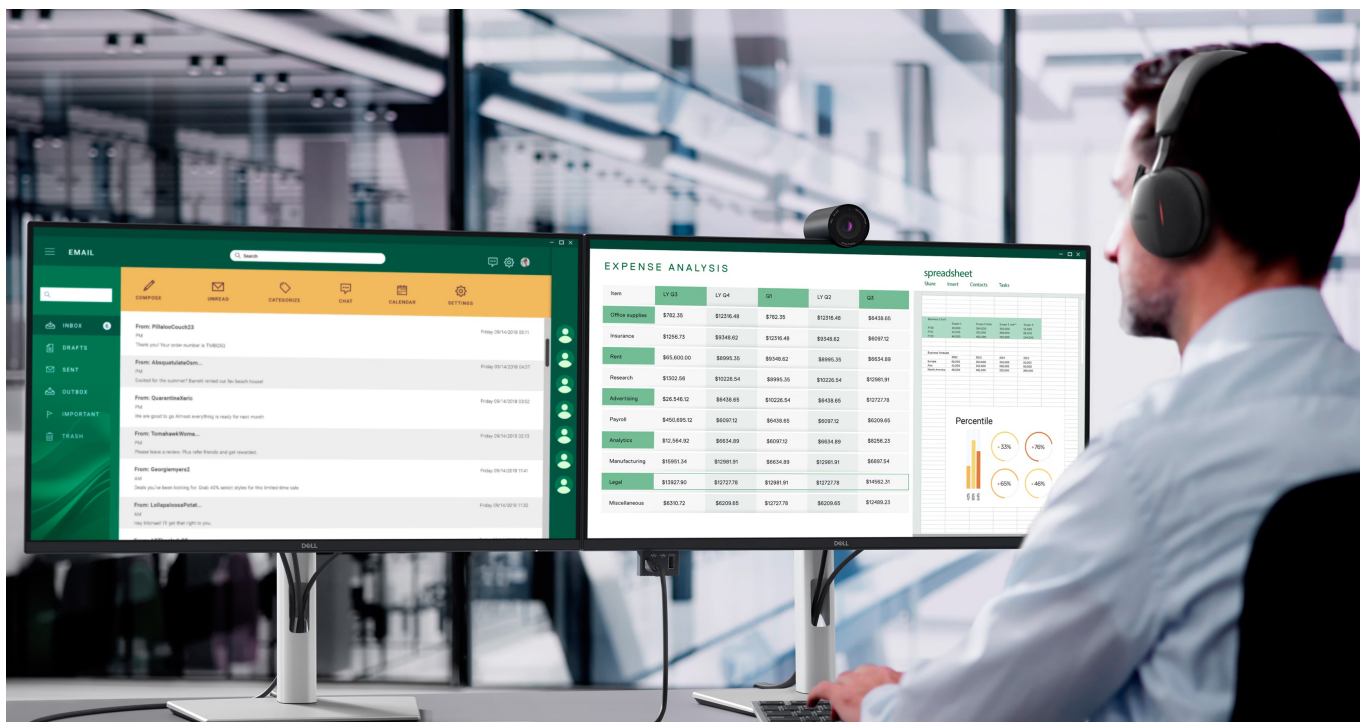

Ušetříte: **806 Kč**

Kód zboží: MOND6570

Part No.: 210-BQSZ

Záruka: 36 měs.

Stav: Nové zboží

Popis

Dell Pro 27 Plus P2725DE - komfortní pohled na tabulky i multimédia

Monitor Dell Pro 27 Plus P2725DE je připraven na jakýkoli úkol. Přináší 24palcový displej, na kterém zobrazíte pracovní povinnosti i multimédia pro každodenní zábavu. Obrazovka nabízí obraz v **QHD rozlišení**, díky čemuž vykresluje obsah ostře a s velkou mírou detailů. **Technologie IPS** zajišťuje široké pozorovací úhly, díky kterým můžete obsah sledovat pohodlně i při pohledu ze stran. Díky **99% pokrytí sRGB** je zajištěno přesné a konzistentní podání barev.

Technologie Daisy Chain vám umožní jednoduše propojit více monitorů jediným kabelem a získat enormní plochu pro náročnou práci. **Vylepšený režim ComfortView Plus** snižuje vyzařování modrého světla a přispívá ke komfortnímu sledování obsahu na displeji po celý den. Díky **obnovovací frekvenci 100 Hz** je obraz hladký a bez rušivých vlivů vykresluje i plynulé pohyby. **Výškově nastavitelný stojan s funkcí Pivot** umožní flexibilní přizpůsobení pozice podle vašich požadavků.

Dell Pro 27 Plus P2725DE

LED monitor s úhlopříčkou **27"** disponující Quad HD rozlišením **2560 × 1440** obrazových bodů s poměrem stran **16 : 9**. Nabízí jas **350 cd/m²**, kontrastní poměr **1500 : 1**, 99% pokrytí sRGB, dobu odezvy **5 ms** a obnovovací frekvenci **100 Hz**. Pozorovací úhly **178° horizontálně i vertikálně** zaručí skvělou viditelnost z jakéhokoliv úhlu. K dispozici jsou také **tři porty USB 3.0**, ethernetový port **RJ-45** a dva porty **USB-C**, z nichž jeden kromě vysokorychlostního přenosu videa a dat umožňuje napájení připojených zařízení až do 90 W. Díky technologii **Daisy Chain** lze jednoduše propojit více monitorů a připojit je k počítači jediným kabelem. Potěší také výškově nastavitelný stojan a funkce **Pivot**, která umožňuje otočení obrazovky o 90°.