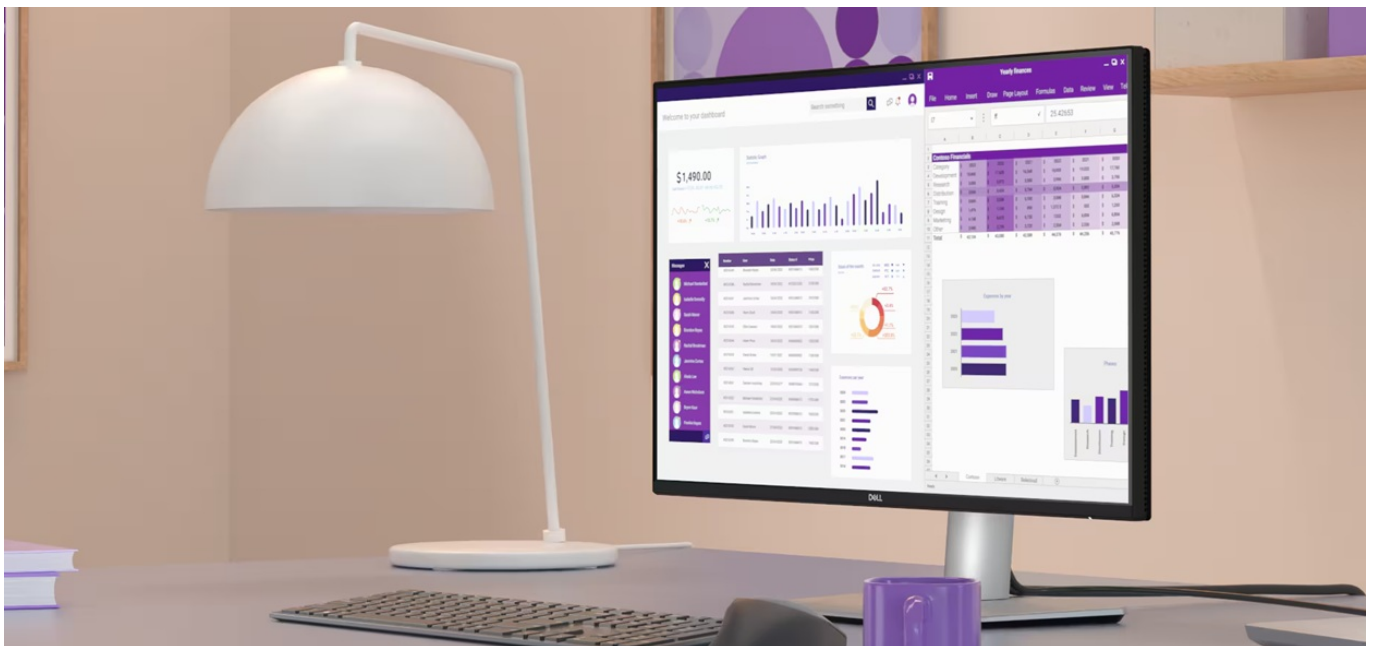

### Dell Pro 27 Plus P2725D - komfortní pohled na tabulky i multimédia

**Monitor Dell Pro 27 Plus P2725D** je připraven na jakýkoli úkol. Přináší 27palcový displej, na kterém zobrazíte pracovní povinnosti i multimédia pro každodenní zábavu. Obrazovka nabízí obraz v **QHD rozlišení**, díky čemuž vykresluje obsah ostře a s velkou mírou detailů. **Technologie IPS** zajišťuje široké pozorovací úhly, díky kterým můžete obsah sledovat pohodlně i při pohledu ze stran. Díky **99% pokrytí sRGB** je zajištěno přesné a konzistentní podání barev.

**Vylepšený režim ComfortView Plus** snižuje vyzařování modrého světla a přispívá ke komfortnímu sledování obsahu na displeji po celý den. Díky **obnovovací frekvenci 100 Hz** je obraz hladký a bez rušivých vlivů vykresluje i plynulé pohyby. **Výškově nastavitelný stojan s funkcí Pivot** umožní flexibilní přizpůsobení pozice podle vašich požadavků.

## Dell Pro 27 Plus P2725D

LED monitor s úhlopříčkou **27"** disponující Quad HD rozlišením **2560 × 1440** obrazových bodů s poměrem stran **16 : 9**. Nabízí jas **350 cd/m<sup>2</sup>**, kontrastní poměr **1500 : 1**, 99% pokrytí sRGB, dobu odezvy **5 ms** a obnovovací frekvenci **100 Hz**. Pozorovací úhly **178° horizontálně i vertikálně** zaručí skvělou viditelnost z jakéhokoliv úhlu. K dispozici jsou také **tři porty USB 3.0** a port **USB-C**, který umožňuje napájení připojených zařízení až do 15 W. Potěší také výškově nastavitelný stojan a funkce **Pivot**, která umožňuje otočení obrazovky o 90°.

## ZÁKLADNÍ SPECIFIKACE

**Typ panelu:** IPS

**Úhlopříčka:** 27"

**Poměr stran:** 16 : 9

**Rozlišení:** 2560 × 1440 px

**Kontrastní poměr:** 1500 : 1

**Doba odezvy:** 5 ms

**Rozhraní:** 1× HDMI, 1× DisplayPort, 3× USB 3.2 Gen1 (USB 3.0), 1× USB-C 3.2 Gen1, 1× USB-B