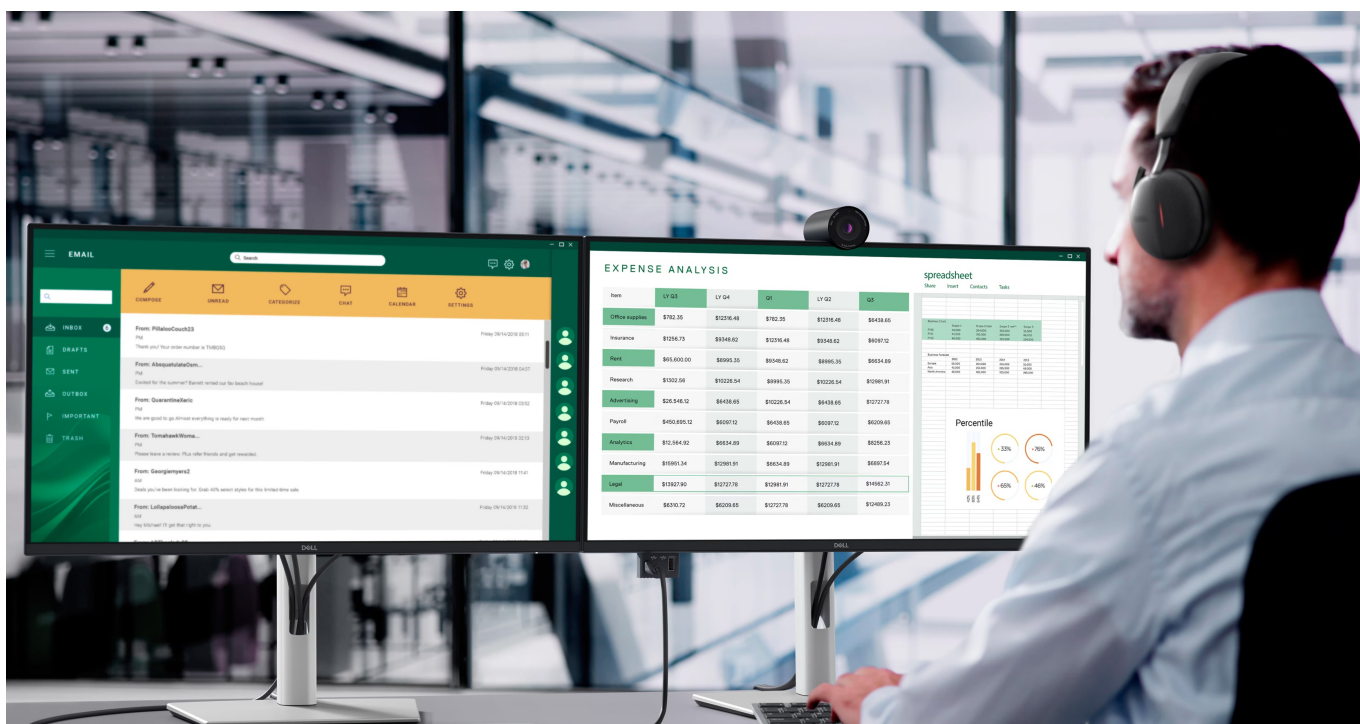

### Dell Pro 24 Plus P2425DE - komfortní pohled na tabulky i multimédia

**Monitor Dell Pro 24 Plus P2425DE** je připraven na jakýkoli úkol. Přináší 24palcový displej, na kterém zobrazíte pracovní povinnosti i multimédia pro každodenní zábavu. Obrazovka nabízí obraz v **QHD rozlišení**, díky čemuž vykresluje obsah ostře a s velkou mírou detailů. **Technologie IPS** zajišťuje široké pozorovací úhly, díky kterým můžete obsah sledovat pohodlně i při pohledu ze stran. Díky **99% pokrytí sRGB** je zajištěno přesné a konzistentní podání barev.