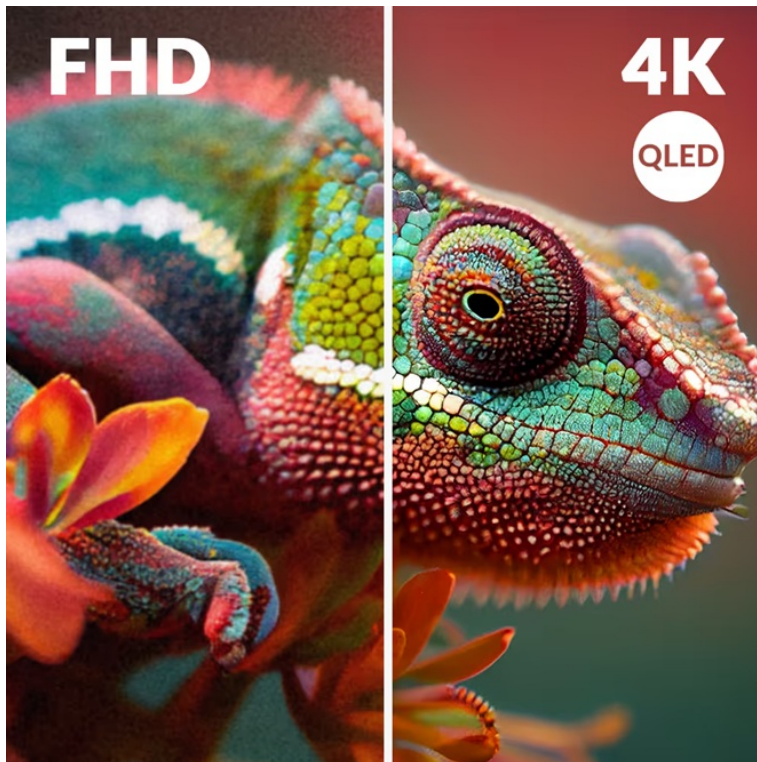

### Chytrá TV Strong SRT50UG8773C - strhující 4K obraz a chytré funkce

**Smart TV Strong SRT50UG8773C** promění váš domov v moderní centrum multimediální zábavy. Nabízí velkou **obrazovku s úhlopříčkou 50 palců**, na které uvidíte každý detail. Ultra jemné 4K rozlišení podporuje mimořádně ostrý obraz, který si vychutnáte do nejmenších drobností. **Inovativní QLED technologie** se pyšní bohatými a zářivými barvami, které dají vyniknout každé filmové scéně. O audio se starají zabudované **reproduktory s technologií Dolby Atmos**, které vás obklopí zvukem a umožní vám zachytit každé slovo v dialogu i tichý šepot.

### **Strong SRT50UG8773C**

**Smart QLED** televizor nabízí úhlopříčku **50"** a **4K Ultra HD** rozlišení 3840 × 2160 obrazových bodů. Pro příjem televizního vysílání je připraven **DVB-T2/S2/C** tuner s podporou dekódování **H.265/ HEVC**. Připojení k internetu lze realizovat jak drátově pomocí **RJ-45** portu, tak bezdrátově skrze technologii **Wi-Fi**. Pro přehrávání multimédií je možné využít **dva USB porty** a o zvuk se starají integrované reproduktory s celkovým výkonem **20 W**. Mezi další přednosti patří podpora **HDR10** a **Google Assistant**. Jako operační systém byl zvolen **Android 14**.

**Barva:** černá-stříbrná