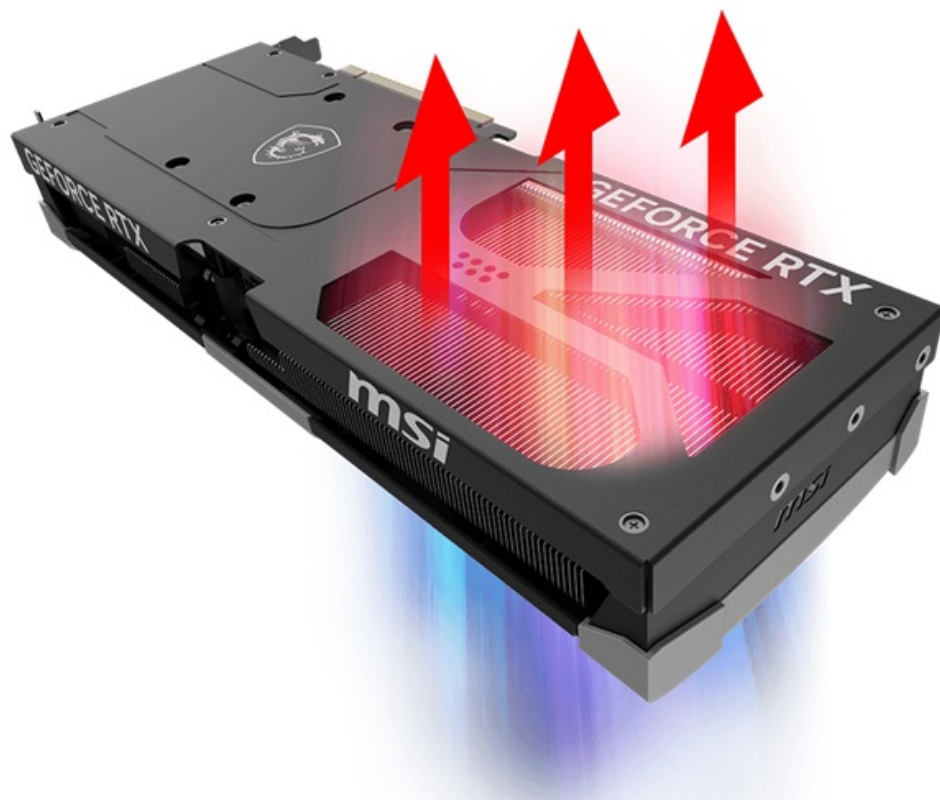

Popis

MSI GeForce RTX 5080 VENTUS 3X OC - realistická grafika do her i tvůrčí činnosti

Výkonná grafická karta **MSI GeForce RTX 5080 VENTUS 3X OC** navržena pro hráče a tvůrce obsahu, kteří vyžadují špičkový hardware do své PC sestavy. Kartu pohání **architektura NVIDIA Blackwell**, která obsahuje nepřeberné množství technologií. **Vylepšená Tensor jádra 5. generace** spolu s **DLSS 4** podporují maximální výkon **umělé inteligence**.

NVIDIA DLSS 4 využívá technologii neurálního renderování pro navýšení FPS a zlepšení kvality obrazu. Tvůrci a grafici zase ocení **podporu kreativních aplikací** a paměť typu **GDDR7 s obří kapacitou 16 GB**. **RTX platforma** nyní podporuje neurální vykreslování, což vede k ještě hodnotnějším a realističtějším zážitkům, zobrazení detailů a dalších efektů. Tepelný design se vyznačuje přítomností trojice ventilátorů, které zajišťují efektivní a současně tišší chlazení.

Ventilátory TORX FAN 5.0 s dvojitými kuličkovými ložisky zlepšují proudění vzduchu a vydrží gamingovou zátěž po velmi dlouhou dobu. Vnitřek grafické karty **MSI GeForce RTX 5080 VENTUS 3X OC** obsahuje přídatnou kovovou konstrukci pro výrazné zpevnění a zvýšení celkové odolnosti.