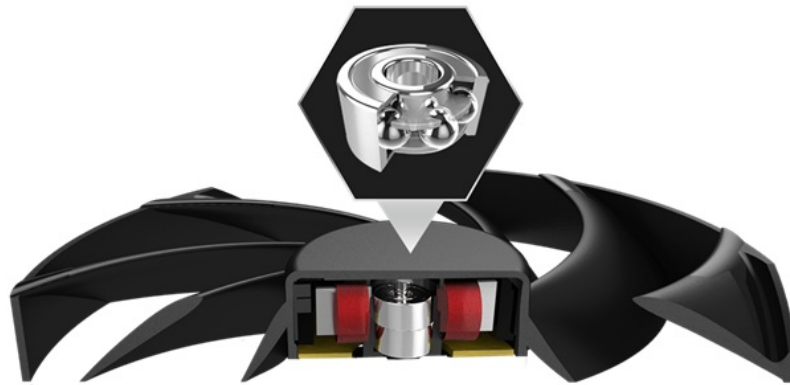

Popis

MSI GeForce RTX 5080 VENTUS 3X OC - realistická grafika do her i tvůrčí činnosti

Výkonná grafická karta **MSI GeForce RTX 5080 VENTUS 3X OC** navržena pro hráče a tvůrce obsahu, kteří vyžadují špičkový hardware do své PC sestavy. Kartu pohání **architektura NVIDIA Blackwell**, která obsahuje nepřeberné množství technologií. **Vylepšená Tensor jádra 5. generace** spolu s **DLSS 4** podporují maximální výkon **umělé inteligence**.

NVIDIA DLSS 4 využívá technologii neurálního renderování pro navýšení FPS a zlepšení kvality obrazu. Tvůrci a grafici zase ocení **podporu kreativních aplikací** a paměť typu **GDDR7 s obří kapacitou 16 GB**. **RTX platforma** nyní podporuje neurální vykreslování, což vede k ještě hodnotnějším a realističtějším zážitkům, zobrazení detailů a dalších efektů. Tepelný design se vyznačuje přítomností trojice ventilátorů, které zajišťují efektivní a současně tišší chlazení.

Ventilátory TORX FAN 5.0 s dvojitými kuličkovými ložisky zlepšují proudění vzduchu a vydrží gamingovou zátěž po velmi dlouhou dobu. Vnitřek grafické karty **MSI GeForce RTX 5080 VENTUS 3X OC** obsahuje přídatnou kovovou konstrukci pro výrazné zpevnění a zvýšení celkové odolnosti.