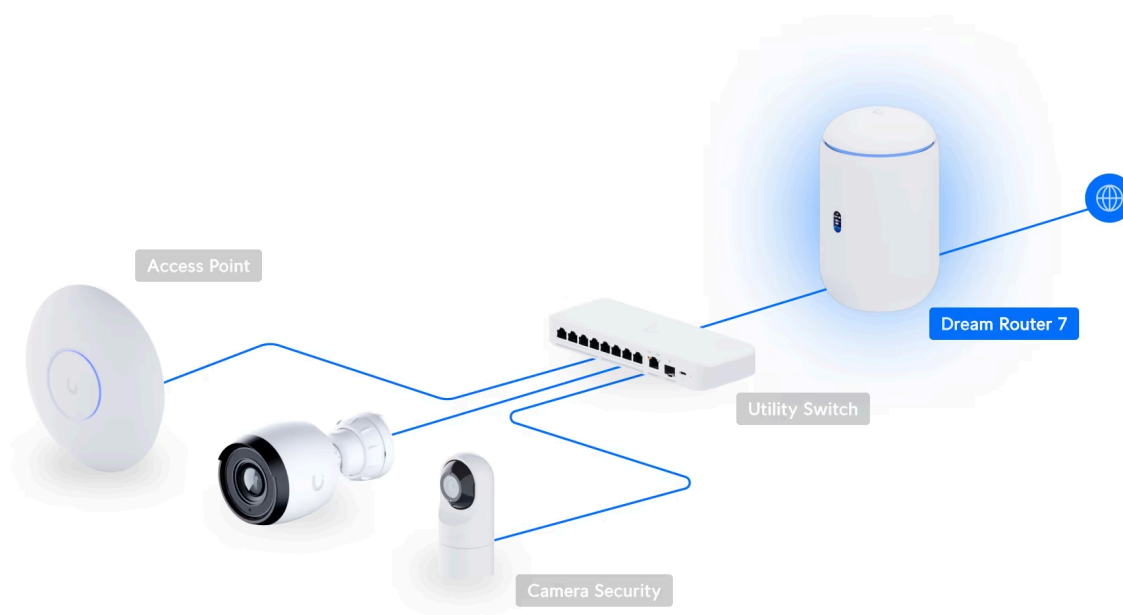

UniFi Dream Router 7 (UDR7) kombinuje **pokročilé bezpečnostní funkce s vysokým výkonem routování/přepínání** a sjednocuje tak router, **Wi-Fi 7** access point, bezpečnostní bránu a PoE switch. Toto zařízení podporuje **všechny aplikace UniFi** pro správu všech UniFi zařízení (tj. **UniFi Network, UniFi Protect, UniFi Access, UniFi Talk a UniFi Connect**). UDR7 je ideální pro firmy, které požadují spolehlivý router/switch s managementem v profesionálním provedení. UniFi Dream Router 7 je **ALL IN ONE** řešení, které obsahuje:

- Podpora **všech aplikací UniFi** pro správu UniFi zařízení (tj. UniFi Network, UniFi Protect, UniFi Access, UniFi Talk a UniFi Connect)
- **Router a 5portový switch (2x GbE RJ-45 LAN 1x GbE RJ-45 LAN s podporou PoE, 1x 2,5GbE RJ-45 WAN, 1x 10G SFP+)**
- **Integrovaný přístupový bod s podporou standardu 802.11be (Wi-Fi 7)**
- **Bezpečnostní bránu - pokročilé zabezpečovací prvky (IDS/IPS, DPI a další funkce)**
- **1x microSD slot pro NVR úložiště (64GB microSD karta součástí balení)**

Váš prohlížeč nepodporuje video HTML5.

UniFi Dream Router 7 podporuje funkci **DPI** (Deep Packet Inspection) pro monitorování a blokování služeb, které využívají klienti. Navíc nabízí systém pro zabezpečení **IPS** (Intrusion Prevention System), který aktivně v reálném čase **chrání vaši síť před útoky a podezřelou aktivitou**.

Celý provoz řídí výkonný **čtyřjádrový procesor 1,5 GHz ARM Cortex-A53** a propustnost dosahuje hodnoty **až 2,3 Gbps**.

Další funkce a výhody:

- Integrovaná Wi-Fi 7 (2x2 MU-MIMO)
- 300+ připojených Wi-Fi zařízení
- 0,96" barevná obrazovka LCM pro monitorování sítě a připojení
- VPN server
- Podpora VLAN
- Plug & Play instalace a správa přes webové rozhraní či Bluetooth
- Předinstalovaná microSD karta (64 GB) pro detekci záznamů NVR