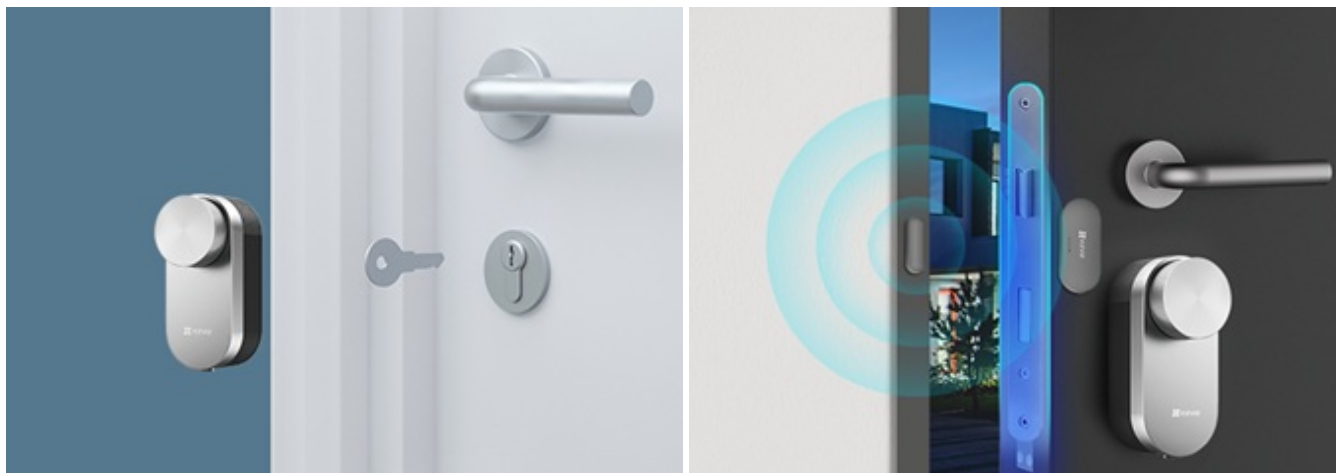

EZVIZ DL01 PRO CHYTRÝ DVEŘNÍ ZÁMEK + KLÁVESNICE DL01CP

Cena celkem: **3 565 Kč**

(bez DPH: 2 946 Kč)

Běžná cena: **3 921 Kč**

Ušetříte: **356 Kč**

Kód zboží: ELDEZV1024

Part No.: CS-DL01/DL01CP

Záruka: 24 měs.

Stav: Nové zboží

Popis

Chytrý zámek EZVIZ DL01 Pro - jednoduchá instalace, maximální bezpečnost

Bezpečný a jednoduchý vstup do místnosti bez použití klíče? S **chytrým dveřním zámkem EZVIZ DL01 Pro** a klávesnicí je to naprostá samozřejmost. Stylový a na pohled elegantní zámek je navržen **pro bezklíčový vstup**. **Kovová konstrukce** zajišťuje pevnost, odolnost a skvěle splyne s designem všech moderních dveří.

Odemknutí snadné jako mobilní aplikace

Ve spojení s mobilní aplikací a bezpečnostním kódem nebo bezpečnostní kartou přináší zcela nové možnosti, jak odemknout dveře vám, přátelům, nebo třeba krátkodobé návštěvě bez nutnosti komplikovaně a zdlouhavě sdílet jedny klíče od bytu, případně někde čekat na předání apod. **Bluetooth konektivita** umožňuje odemknutí s využitím smartphonu, čímž odpadnou všechny myslitelné starosti. Balení obsahuje také **bezdrátovou klávesnici DL01CP**, která je odolná vůči povětrnostním vlivům a vybavena funkcí alarmu při pokusu o odstranění. Přídavná klávesnice slouží pro přístup návštěvníků i bez vaší přítomnosti.