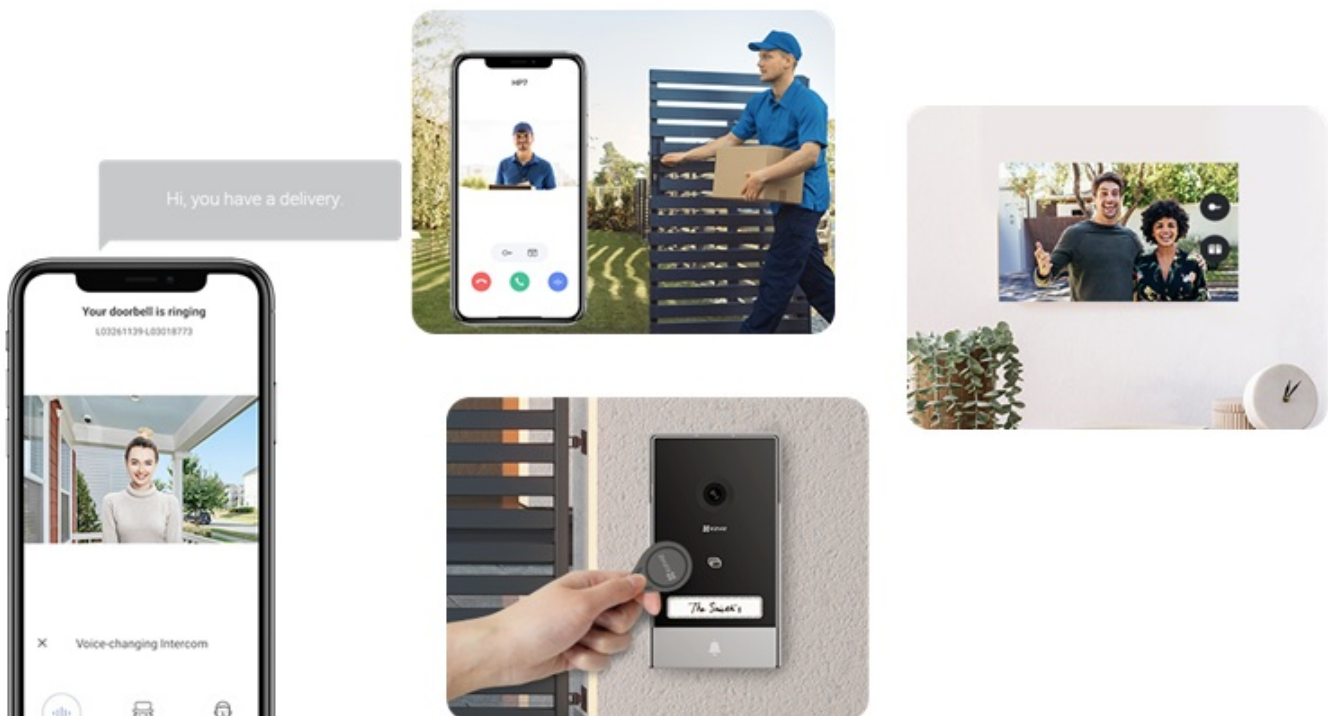

EZVIZ HP7 2-Entry Kit - zabezpečení domova dnes i v budoucnu

Sada dvou dveřních stanic EZVIZ HP7 2 představuje chytré a elegantní řešení pro bezpečný přístup do vaší domácnosti. Interkom podporuje připojení k internetu a vzdálený přístup pomocí aplikace. Obsahuje **videotelefon**, který umožní komfortní prohlížení, komunikaci a udělování přístupu návštěvníkům. Je vybaven **dotykovou obrazovkou**, která umožní nastavení a správu venkovního dveřního telefonu.

Spolupracuje s **venkovní kamerou**, která dokáže nahrávat videa ve **vysokém rozlišení 2K** a přichozí osoby detekuje formou mobilních oznámení v reálném čase. Samozřejmostí je **zabudovaný mikrofon a reproduktor** pro obousměrnou komunikaci. Zařízení **EZVIZ HP7 2** je tak vhodné pro instalaci ve vilách, rozlehlých domech a dalších moderních nemovitostech. Součástí setu jsou také **vstupní čipy**, které po přiložení ke čtečce umožní snadný přístup návštěvníků.

EZVIZ HP7 2-Entry Kit

Set **dvou dveřních stanic** (interkomů) se čtečkou RFID čipů, **7" bytového monitoru** a příslušenství.

Dveřní stanice jsou vybaveny **jedním zvonkem** a kamerou s rozlišením **2048 x 1296 px**. Úhel záběru kamery je **162°** diagonálně. Pro přenos obrazu je používán kodek **H.265**. Samozřejmostí je integrovaný mikrofon, reproduktor a čtečka přístupových čipů **RFID**. Připojení zvonku je realizováno 2drátově. **Dotykový 7" monitor** lze připojit pomocí Wi-Fi a disponuje **microSD slotem**. Vzdálené **ovládání přes aplikaci**, **povrchová montáž**, odolnost vůči nepříznivým vlivům dle certifikace **IP65**. Z chytrých funkcí je k dispozici například **detekce lidské postavy**, možnost vygenerování dočasného návštěvnického kódu či volitelná funkce změny hlasu pro zachování soukromí při komunikaci.