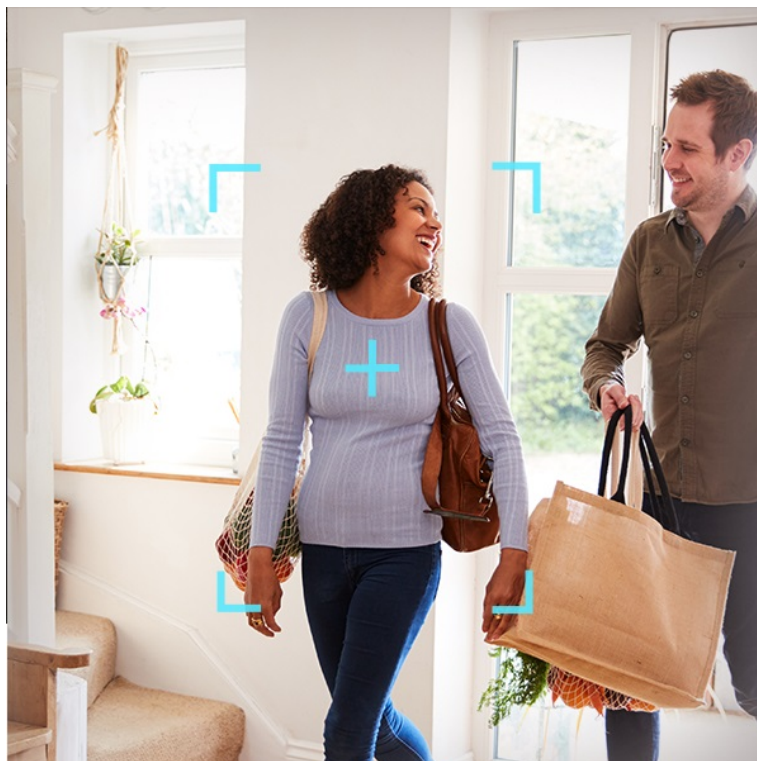

### Bezpečnostní IP kamera EZVIZ H6c Pro 4K - dohled nad každým koutem v domácnosti

**IP kamera EZVIZ H6c Pro 4K** výrazně zlepší zabezpečení vašeho interiéru. Díky **otočné konstrukci** pokryje velký prostor, který vám zprostředkuje v podobě obrazu ve 4K rozlišení. Důležité informace o tom, co se u vás doma děje, získáváte formou upozornění. Systém detekce je natolik inteligentní, že dokáže rozpoznat pohybující se osobu a sledovat každá její krok. Mezi další inteligentní funkce patří například **upozornění na změnu hladinu hluku**.

### **EZVIZ H6c Pro 4K**

Bezdrátová IP kamera je navržena pro snadné sledování vnitřních prostor. **Snímač 1/2,7" CMOS** je schopný snímat video v rozlišení **3840 x 2160 px**. Pro případ zhoršených světelných podmínek je přítomen **IR přísvit** do vzdálenosti **až 10 m** a bílý **LED přísvit** pro barevné záznamy v noci. Součástí kamery je integrovaný **reproduktor a mikrofon**, který umožňuje oboustrannou komunikaci. Připojení lze jednoduše realizovat jak drátově prostřednictvím **RJ-45** konektoru, tak bezdrátově skrze **Wi-Fi**. Připojení kamery pomocí aplikace v mobilním zařízení umožňuje pohodlný vzdálený přístup, pořizování záznamů či fotografií nebo upozornění v případě **detekce pohybu**. Mezi další užitečné funkce patří například rozpoznávání a sledování lidské postavy (Auto-Tracking), detekce hlasitých zvuků či **dotykové tlačítko** pro zahájení hovoru. Natočené záznamy je možné ukládat na **microSD kartu** do kapacity až 512 GB nebo odesílat na cloudové úložiště (na základě předplatného). Přímo v aplikaci navíc můžete s kamerou pohodlně otáčet o **až 340°** horizontálně a **až 55°** vertikálně.