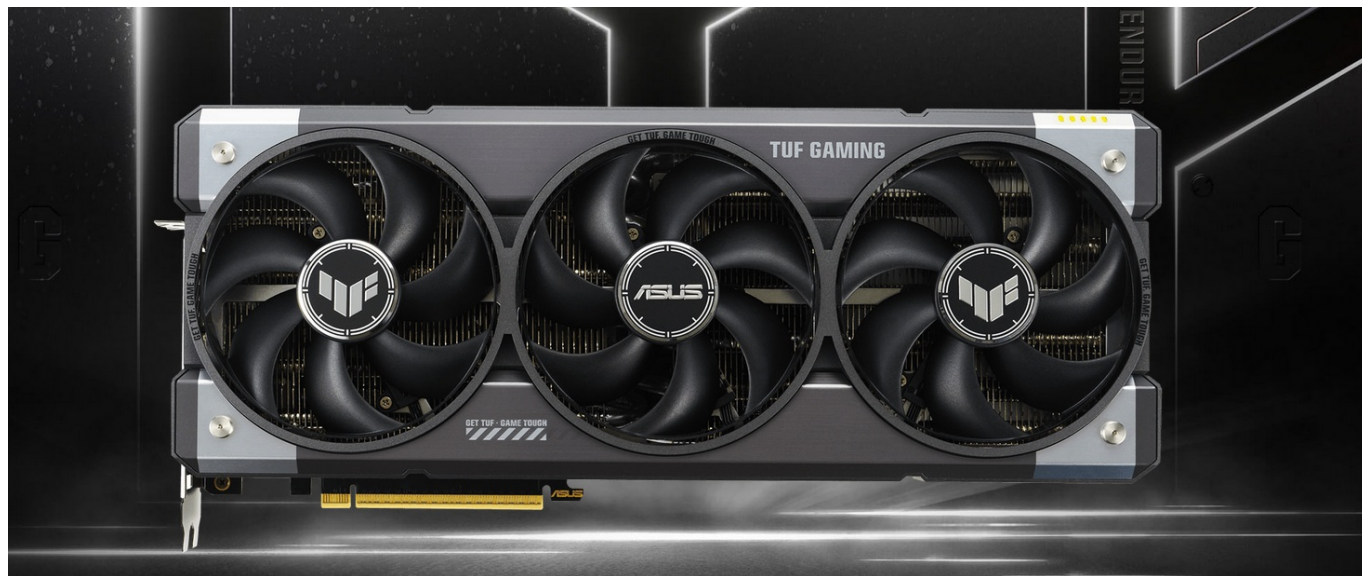

ASUS TUF GAMING GEFORCE RTX 5070 12GB GDDR7 OC

Cena celkem:	21 408 Kč (bez DPH: 17 692 Kč)
Běžná cena:	23 548 Kč
Ušetříte:	2 141 Kč
Kód zboží:	VGAASU1150
Part No.:	90YV0LZ0-M0NA00
Záruka:	36 měs.
Stav:	Nové zboží

Popis

ASUS TUF GAMING GeForce RTX 5070 OC - odolnost a výkon bez kompromisů

Grafická karta **ASUS TUF GAMING GeForce RTX 5070 OC** je připravena být nejlepší. Disponuje vylepšeným chlazením i napájením, takže si poradí s jakoukoli zátěží, která se na ni chystá. Kromě toho se vyznačuje také posíleným designem – **speciálním kovovým exoskeletem**, který zajišťuje mimořádnou pevnost a odolnost. Je poháněna **architekturou NVIDIA Blackwell** a obsahuje nepřeborné množství technologií jak pro hráče, tak tvůrce obsahu.