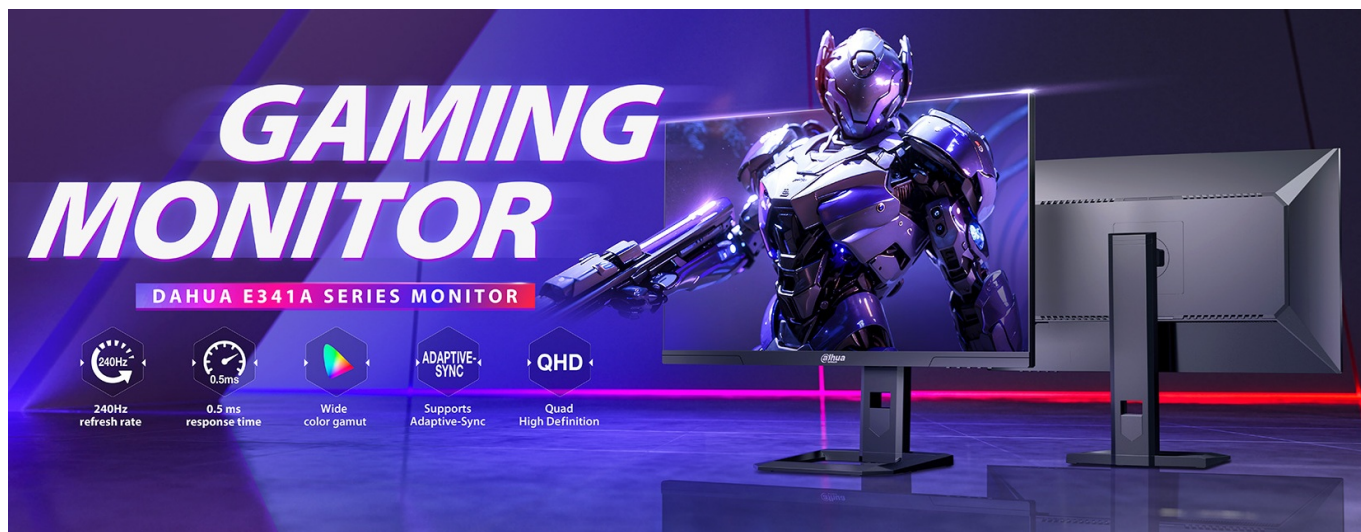

**Popis****Dahua LM27-E341A - displej pro gaming a další multimédia**

**Herní monitor Dahua LM27-E341A**, který vás zvláká na pohlcující gamingovou i multimediální zábavu. Displej se vyznačuje designem s tenkými rámečky a **úhlopříčkou 27"**. Je extra prostorný pro zobrazení her, dalších multimédií i PC aplikací. U hráčů hraje prim především rychlost. Proto **monitor Dahua LM27-E341A** disponuje **240Hz obnovovací frekvencí a ultra nízkou dobou odezvy 0,5 ms**, díky čemuž vykresluje obsah jasně, hladce a s plnými detaily **QHD rozlišení**.

Ve spojení s technologií **Adaptive-Sync** produkuje obraz bez sekání a trhání, což oceníte v každé akční pasáži. Samozřejmostí jsou rovněž bohaté barvy. Díky širokým pozorovacím úhlům **IPS panelu** můžete komfortně sledovat veškerý obsah bez zkreslení barev i při pohledu ze stran.

**Technologie pro snížení modrého světla** chrání vaše oči a umožní komfortní gaming po velmi dlouhou dobu a v nočních hodinách. Monitor obsahuje **8 přednastavených režimů** pro různé herní žánry nebo multimediální využití. Každý uživatel si tak přijde na své, ať už dává přednost kompetitivním střílečkám, RPG, MOBA hrám, užívá si filmy nebo chce třeba pohodlně číst dokumenty.

## Dahua LM27-E341A

Herní LED monitor s úhlopříčkou **27"** nabízející QHD rozlišení **2560 × 1440** obrazových bodů s poměrem stran 16 : 9. Disponuje kontrastním poměrem **1000 : 1**, jasem **300 cd/m<sup>2</sup>**, dobou odezvy **0,5 ms** a pokrytím 95 % DCI-P3. Použitá technologie **IPS** poskytuje široké pozorovací úhly **178° horizontálně i vertikálně**. Díky obnovovací frekvenci **240 Hz** a technologii **Adaptive-Sync** vám při hraní neunikne jediný detail. Monitor je vhodný i pro instalaci na stěnu díky standardu **VESA 100 × 100 mm**.