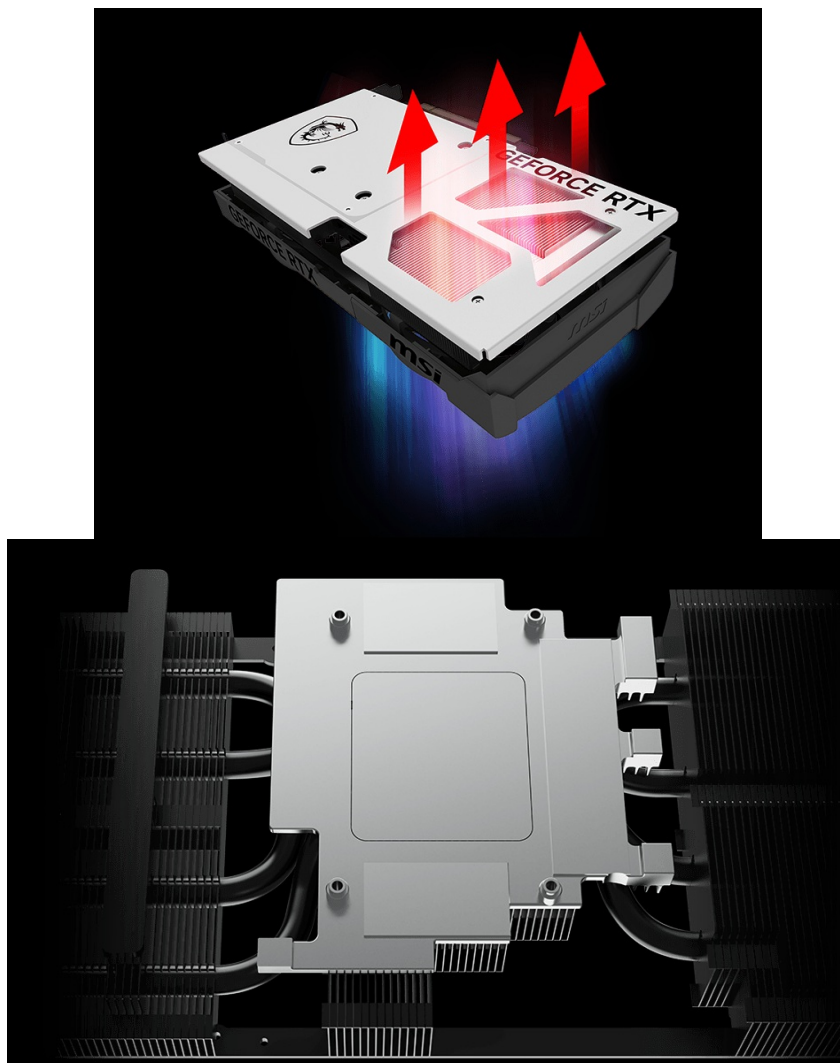

Popis

MSI GeForce RTX 5070 VENTUS 2X OC WHITE - realistická grafika do her i tvůrčí činnosti

Výkonná grafická karta **MSI GeForce RTX 5070 VENTUS 2X OC** navržená pro hráče a tvůrce obsahu, kteří vyžadují špičkový hardware do své PC sestavy. Kartu pohání **architektura NVIDIA Blackwell**, která obsahuje nepřeberné množství technologií. **Vylepšená Tensor jádra 5. generace** spolu s **DLSS 4** podporují maximální výkon **umělé inteligence**.

NVIDIA DLSS 4 využívá technologii neurálního renderování pro navýšení FPS a zlepšení kvality obrazu. Tvůrci a grafici zase ocení **podporu kreativních aplikací** a paměť typu **GDDR7 s kapacitou 12 GB**. **RTX platforma** nyní podporuje neurální vykreslování, což vede k ještě hodnotnějším a realističtějším zážitkům, zobrazení detailů a dalších efektů. Tepelný design se vyznačuje přítomností dvojice ventilátorů, které zajišťují efektivní a současně tišší chlazení.

Ventilátory TORX FAN 5.0 zlepšují proudění vzduchu a vydrží gamingovou zátěž po velmi dlouhou dobu. Vnitřek grafické karty **MSI GeForce RTX 5070 VENTUS 2X OC WHITE** obsahuje přídatnou kovovou konstrukci pro výrazné zpevnění a zvýšení celkové odolnosti.

Typ sběrnice: PCI Express 5.0

Konektory: 1x HDMI, 3x DisplayPort

Rozměry: 236 x 126 x 50 mm

Napájení: 1x 16pin PCIe

Podporované technologie

NVIDIA Blackwell architektura

4. generace Ray Tracing

5. generace Tensor Cores