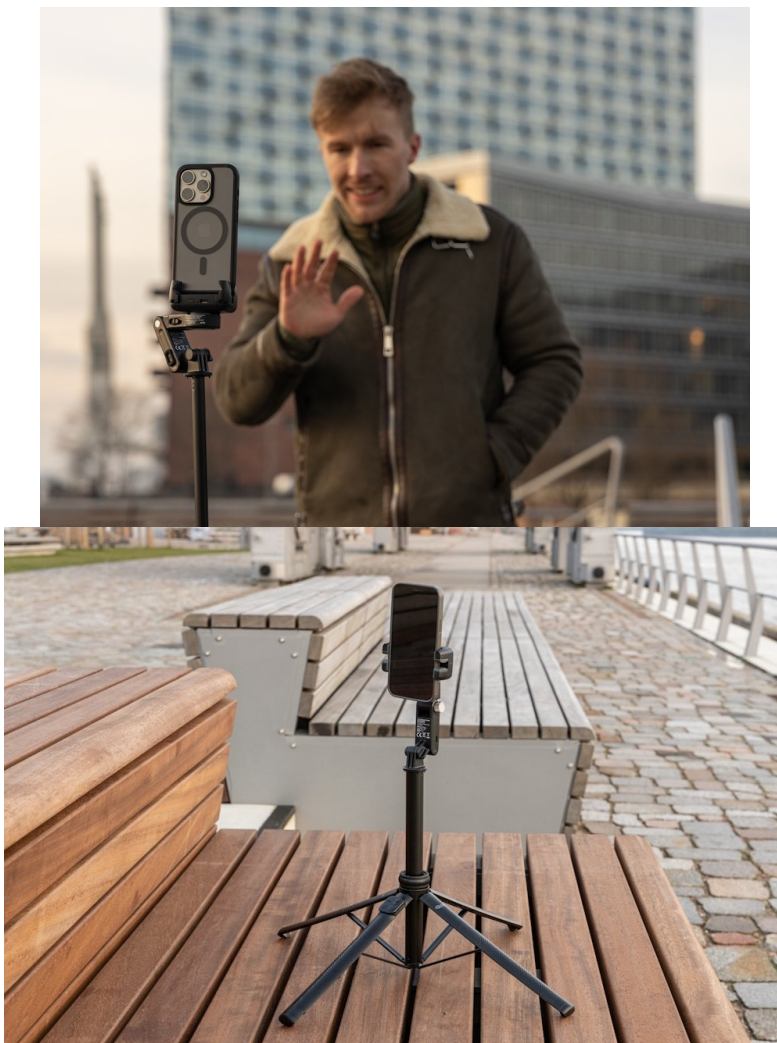

Popis

Rollei Easy Creator Gimbal s AI-Tracking - nenechá vás mimo záběr

Je čas na nový obsah na váš vlog, tak proč ho nepořídít s **multifunkčním gimbalem Rollei Easy Creator**? Tento gimbal je ideální **pro tvorbu videí, živého vysílání a dalšího obsahu**. Umožní vám vytvořit profesionální snímky a záběry, které vaše komunita bude hltat pohledem. **Rollei Easy Creator Gimbal** je spolehlivý kameraman, kterého máte pod kontrolou. A to bez ohledu na to, kde se zrovna nacházíte. Disponuje **technologíí AI-Tracking**, která **detekuje obličej**, automaticky sleduje každý váš pohyb a udrží vás v záběru po celou dobu natáčení. Díky tomu můžete vytvářet dynamické a plynulé záběry, ve kterých budete vždy v centru dění.

Zapomeňte na opakované střihy, úpravy úhlů nebo polohy smartphonu. Můžete běhat, skákat, tančit nebo vařit a záběry budou perfektní. **Gimbal Rollei Easy Creator** umožňuje snadný přechod také k praktické **selfie tyčce** s možností ovládání gesty. Spolu s **nastavitelnou výškou** přináší další možnosti perspektivy a kreativních záběrů. Potěší také **integrované Beauty-Fill-Light světlo se 14 LED diodami** pro profesionální osvětlení. Snadné bezdrátové ovládání podporuje technologie **Bluetooth** s dosahem až 10 metrů.

- **3 režimy použití** - gimbal, selfie tyč a stativ
- **AI sledování obličeje** s dosahem 0,5 - 5 m pro perfektní selfie
- **Ovládání gesty** s dosahem 0,5 - 3 m
- **Nastavitelná výška až 156 cm** v režimu stativu i selfie tyčky
- **Integrované doplňkové světlo** s teplými a bílými LED diodami pro profesionální osvětlení
- **Dálkové ovládání** přes Bluetooth s dosahem 10 m
- **Univerzální 1/4" závit** pro připojení různého příslušenství