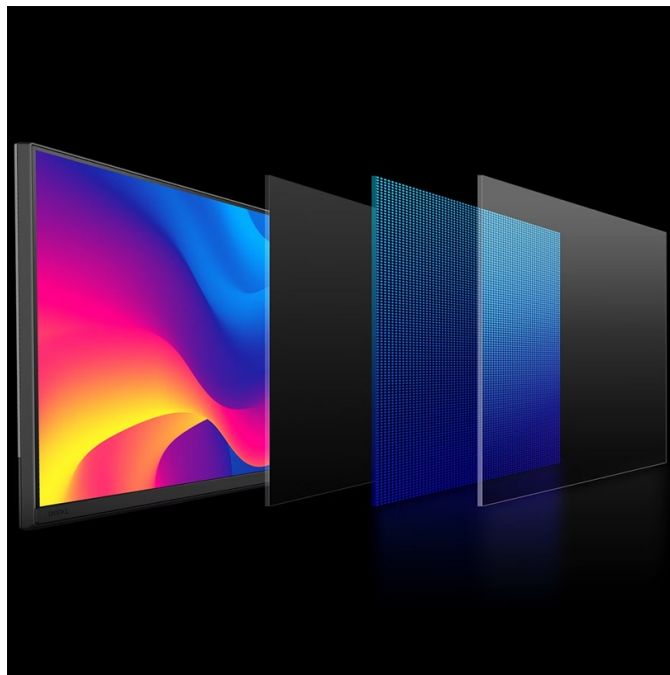

**Popis****Monitor BenQ PD2706QN - pro vizuálně bohaté projekty**

S **monitorem BenQ PD2706QN** se zcela ponoříte do profesionálních a kreativních grafických projektů. Tento model nabízí **velký displej s úhlopříčkou 27 palců a QHD rozlišením**, což z něj dělá ideální volbu pro design, editaci, tvorbu digitálního obsahu a spoustu dalšího. Vychutnáte si nejenom dokonalé podání barev, ale také špičkové technologie, konektivitu nebo uživatelskou ergonomii. **Monitor BenQ PD2706QN pokrývá 100 % sRGB barevné palety** a spolu s technologií **BenQ AQCOLOR** umožňuje přesné vykreslení barev. Konzistentní podání ocení grafici, návrháři a další profesionálové, kteří si potrpí na preciznost.

## Konektivita pro všechno

**Monitor BenQ PD2706QN** obsahuje bohatou nabídku portů, se kterou nelze šlápnout vedle. **Rozhraní USB-C** umožňuje rychlé přenos dat, napájení a efektivní činnost s kompatibilním zařízením. Nechybí ani porty **USB**, **HDMI** a **DisplayPort** pro připojení k rozmanitým zdrojům obsahu.

### BenQ PD2706QN

Monitor s úhlopříčkou **27"** a rozlišením **2560 × 1440** bodů nabízí 100 % pokrytí sRGB barevné palety. Disponuje kontrastním poměrem **1000 : 1**, dobou odezvy **5 ms**, jasem **350 cd/m<sup>2</sup>** a obnovovací frekvencí **100 Hz**. Pohodlné sledování zajišťují široké pozorovací úhly **178° horizontálně i vertikálně**. Ozvučení zajišťují vestavěné **stereo reproduktory** s celkovým výkonem 6 W. Pro připojení periferií jsou k dispozici tři **USB 3.0 porty** a tři porty **USB-C**, z nichž jeden kromě vysokorychlostního přenosu videa a dat umožňuje napájení připojených zařízení až do 90 W. **Integrovaný KVM přepínač** umožňuje ovládat dvě zařízení připojená k monitoru prostřednictvím jediné klávesnice a myši. Zajistí také potěší výškově nastavitelný podstavec a funkce **Pivot**.